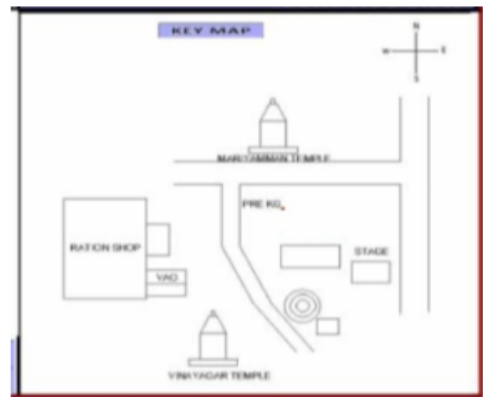

Google Map View

Polling Station Building Front View

Polling Station Front View

Cad View

Key MAP View

1 பெயர் : பார்வதி வி தந்தை பெயர் : வேளாங்கன்னி வீட்டு எண் : 1 வயது : 49 பாலினம் : பெண் Photo is available	UHV1980515	2 பெயர் : திருமூர்த்தி தந்தை பெயர் : பழனி வீட்டு எண் : 1 வயது : 45 பாலினம் : ஆண் Photo is available	UHV0354860	3 பெயர் : மல்லீஸ்வரி தந்தை பெயர் : பெருமாள் வீட்டு எண் : 1 வயது : 32 பாலினம் : பெண் Photo is available	UHV0833426
4 பெயர் : இளைய முருகன் தந்தை பெயர் : தாசன் வீட்டு எண் : 1 வயது : 32 பாலினம் : ஆண் Photo is available	UHV0799205	5 பெயர் : முத்தம்மாள் கணவர் பெயர் : பழனிச்சாமி வீட்டு எண் : 2 வயது : 66 பாலினம் : பெண் Photo is available	UHV1651710	6 பெயர் : சக்திவேல் தந்தை பெயர் : பழனிச்சாமி வீட்டு எண் : 2 வயது : 43 பாலினம் : பெண் Photo is available	FGJ1281757
7 பெயர் : வேல்முருகன் தந்தை பெயர் : ராமன் வீட்டு எண் : 2-1 வயது : 32 பாலினம் : ஆண் Photo is available	UHV0799213	8 பெயர் : கைரிப்பெருமாள் தந்தை பெயர் : ராமன் வீட்டு எண் : 2-1 வயது : 31 பாலினம் : ஆண் Photo is available	UHV0833392	9 பெயர் : சந்தோஷ்குமார் நா தந்தை பெயர் : நாகராஜ் வீட்டு எண் : 2/5 வயது : 21 பாலினம் : ஆண் Photo is available	UHV1917293
10 பெயர் : முருகேஸ்வரி தாயின் பெயர் : மலையம்மாள் வீட்டு எண் : 2-6 வயது : 27 பாலினம் : பெண் Photo is available	UHV1798586	11 பெயர் : கரிகாலன் தந்தை பெயர் : ரங்கசாமி வீட்டு எண் : 2/12 வயது : 69 பாலினம் : ஆண் Photo is available	UHV1937309	12 பெயர் : வாசுகி கணவர் பெயர் : கார்த்திக் வீட்டு எண் : 2-16 வயது : 37 பாலினம் : பெண் Photo is available	UHV0684720
13 பெயர் : தேலிகா கணவர் பெயர் : சுந்தரம் வீட்டு எண் : 2-16 வயது : 32 பாலினம் : பெண் Photo is available	UHV0799221	14 பெயர் : தில்ய க கணவர் பெயர் : கதிர்வேல் வீட்டு எண் : 2/19 வயது : 29 பாலினம் : பெண் Photo is available	UHV1997832	15 பெயர் : மாரியம்மாள் க தந்தை பெயர் : கதிர்வேல் வீட்டு எண் : 2/21 வயது : 19 பாலினம் : பெண் Photo is available	UHV2015006
16 பெயர் : கண்ணன் ப தந்தை பெயர் : பரமசிவம் வீட்டு எண் : 2/23 வயது : 21 பாலினம் : ஆண் Photo is available	UHV1965979	17 பெயர் : புவனேஸ்வரி கணவர் பெயர் : சரவணன் வீட்டு எண் : 2-25 வயது : 32 பாலினம் : பெண் Photo is available	UHV0997379	18 பெயர் : வீரமணி வ கணவர் பெயர் : வடிவேல் வீட்டு எண் : 27 ,Sengalvarayan pettai, வயது : 29 பாலினம் : பெண் Photo is available	UHV1081637
19 பெயர் : கௌசல்யா ப தந்தை பெயர் : பரமசிவம் வீட்டு எண் : 2/32 வயது : 24 பாலினம் : பெண் Photo is available	UHV1965888	20 பெயர் : முத்துலட்சுமி கணவர் பெயர் : ராமசாமி வீட்டு எண் : 2-37 வயது : 61 பாலினம் : பெண் Photo is available	UHV0354878	21 பெயர் : மலையாளன் தந்தை பெயர் : ராமசாமி வீட்டு எண் : 2-37 வயது : 34 பாலினம் : ஆண் Photo is available	UHV0466938
22 பெயர் : தலமணி கணவர் பெயர் : மதுரைவீரன் வீட்டு எண் : 2-54 வயது : 35 பாலினம் : பெண் Photo is available	UHV0833400	23 பெயர் : பகவதி தந்தை பெயர் : ராமன் வீட்டு எண் : 2-54 வயது : 32 பாலினம் : ஆண் Photo is available	UHV0799239	S 24 பெயர் : சாதிக் அலி தந்தை பெயர் : ரஜியா பானு வீட்டு எண் : 2/65/3 வயது : 35 பாலினம் : ஆண் Photo is available	STG0701680
25 பெயர் : ரமேஷ்குமார் தந்தை பெயர் : ரங்கன் வீட்டு எண் : 2/81 வயது : 23 பாலினம் : ஆண் Photo is available	UHV1775873	S 26 பெயர் : லக்ஷ்மன்வரதட்சுமி தந்தை பெயர் : அகதிரகுமான் வீட்டு எண் : 2/88/1 வயது : 50 பாலினம் : ஆண் Photo is available	UHV1681030	S 27 பெயர் : ரஜியாபானு கணவர் பெயர் : சாஹுஸ் ஹமீது வீட்டு எண் : 2/88/3 வயது : 59 பாலினம் : பெண் Photo is available	STG0398479
28 பெயர் : கதிர்சாமி தந்தை பெயர் : பழனி வீட்டு எண் : 2-103 வயது : 46 பாலினம் : ஆண் Photo is available	FGJ1771237	29 பெயர் : விஜயலட்சுமி கணவர் பெயர் : கதிர்சாமி வீட்டு எண் : 2-103 வயது : 41 பாலினம் : பெண் Photo is available	UHV0606483	30 பெயர் : ரெங்கம்மாள் கணவர் பெயர் : முருகேசன் வீட்டு எண் : 2/103 வயது : 33 பாலினம் : பெண் Photo is available	UHV1011600