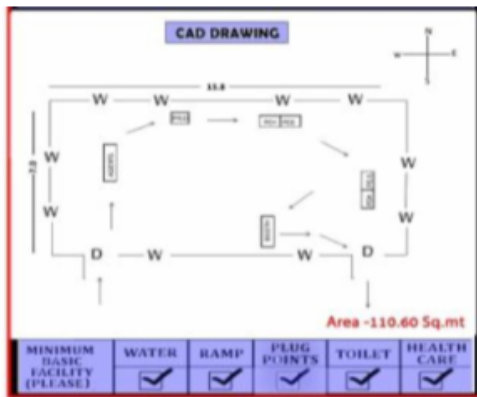

Google Map View

Polling Station Building Front View

Polling Station Front View

Cad View

Key MAP View

1 பெயர் : பார்வதி வி தந்தை பெயர் : வேளாங்கன்னி வீட்டு எண் : 1 வயது : 49 பாலினம் : பெண் Photo is available	UHV1980515	2 பெயர் : திருமூர்த்தி தந்தை பெயர் : பழனி வீட்டு எண் : 1 வயது : 45 பாலினம் : ஆண் Photo is available	UHV0354860	3 பெயர் : மல்லீஸ்வரி தந்தை பெயர் : பெருமாள் வீட்டு எண் : 1 வயது : 32 பாலினம் : பெண் Photo is available	UHV0833426
4 பெயர் : இளைய முருகன் தந்தை பெயர் : தாசன் வீட்டு எண் : 1 வயது : 32 பாலினம் : ஆண் Photo is available	UHV0799205	5 பெயர் : முத்தம்மாள் கணவர் பெயர் : பழனிச்சாமி வீட்டு எண் : 2 வயது : 66 பாலினம் : பெண் Photo is available	UHV1651710	6 பெயர் : சக்திவேல் தந்தை பெயர் : பழனிச்சாமி வீட்டு எண் : 2 வயது : 43 பாலினம் : பெண் Photo is available	FGJ1281757
7 பெயர் : வேல்முருகன் தந்தை பெயர் : ராமன் வீட்டு எண் : 2-1 வயது : 32 பாலினம் : ஆண் Photo is available	UHV0799213	8 பெயர் : கைரிப்பெருமாள் தந்தை பெயர் : ராமன் வீட்டு எண் : 2-1 வயது : 31 பாலினம் : ஆண் Photo is available	UHV0833392	9 பெயர் : சந்தோஷ்குமார் நா தந்தை பெயர் : நாகராஜ் வீட்டு எண் : 2/5 வயது : 21 பாலினம் : ஆண் Photo is available	UHV1917293
10 பெயர் : முருகேஸ்வரி தாயின் பெயர் : மலையம்மாள் வீட்டு எண் : 2-6 வயது : 27 பாலினம் : பெண் Photo is available	UHV1798586	11 பெயர் : கரிகாலன் தந்தை பெயர் : ரங்கசாமி வீட்டு எண் : 2/12 வயது : 69 பாலினம் : ஆண் Photo is available	UHV1937309	12 பெயர் : வாசுகி கணவர் பெயர் : கார்த்திக் வீட்டு எண் : 2-16 வயது : 37 பாலினம் : பெண் Photo is available	UHV0684720
13 பெயர் : தேலிகா கணவர் பெயர் : சுந்தரம் வீட்டு எண் : 2-16 வயது : 32 பாலினம் : பெண் Photo is available	UHV0799221	14 பெயர் : தில்ய க கணவர் பெயர் : கதிர்வேல் வீட்டு எண் : 2/19 வயது : 29 பாலினம் : பெண் Photo is available	UHV1997832	15 பெயர் : மாரியம்மாள் க தந்தை பெயர் : கதிர்வேல் வீட்டு எண் : 2/21 வயது : 19 பாலினம் : பெண் Photo is available	UHV2015006
16 பெயர் : கண்ணன் ப தந்தை பெயர் : பரமசிவம் வீட்டு எண் : 2/23 வயது : 21 பாலினம் : ஆண் Photo is available	UHV1965979	17 பெயர் : புவனேஸ்வரி கணவர் பெயர் : சரவணன் வீட்டு எண் : 2-25 வயது : 32 பாலினம் : பெண் Photo is available	UHV0997379	18 பெயர் : வீரமணி வ கணவர் பெயர் : வடிவேல் வீட்டு எண் : 27 ,Sengalvarayan pettai, வயது : 29 பாலினம் : பெண் Photo is available	UHV1081637
19 பெயர் : கௌசல்யா ப தந்தை பெயர் : பரமசிவம் வீட்டு எண் : 2/32 வயது : 24 பாலினம் : பெண் Photo is available	UHV1965888	20 பெயர் : முத்துலட்சுமி கணவர் பெயர் : ராமசாமி வீட்டு எண் : 2-37 வயது : 61 பாலினம் : பெண் Photo is available	UHV0354878	21 பெயர் : மலையாளன் தந்தை பெயர் : ராமசாமி வீட்டு எண் : 2-37 வயது : 34 பாலினம் : ஆண் Photo is available	UHV0466938
22 பெயர் : தலமணி கணவர் பெயர் : மதுரைவீரன் வீட்டு எண் : 2-54 வயது : 35 பாலினம் : பெண் Photo is available	UHV0833400	23 பெயர் : பகவதி தந்தை பெயர் : ராமன் வீட்டு எண் : 2-54 வயது : 32 பாலினம் : ஆண் Photo is available	UHV0799239	S 24 பெயர் : சாதிக் அலி தந்தை பெயர் : ரஜியா பானு வீட்டு எண் : 2/65/3 வயது : 35 பாலினம் : ஆண் Photo is available	STG0701680
25 பெயர் : ரமேஷ்குமார் தந்தை பெயர் : ரங்கன் வீட்டு எண் : 2/81 வயது : 23 பாலினம் : ஆண் Photo is available	UHV1775873	S 26 பெயர் : லக்ஷ்மன்வரதட்சுமி தந்தை பெயர் : அகதிரகுமான் வீட்டு எண் : 2/88/1 வயது : 50 பாலினம் : ஆண் Photo is available	UHV1681030	S 27 பெயர் : ரஜியாபானு கணவர் பெயர் : சாஹுஸ் ஹமீது வீட்டு எண் : 2/88/3 வயது : 59 பாலினம் : பெண் Photo is available	STG0398479
28 பெயர் : கதிர்சாமி தந்தை பெயர் : பழனி வீட்டு எண் : 2-103 வயது : 46 பாலினம் : ஆண் Photo is available	FGJ1771237	29 பெயர் : விஜயலட்சுமி கணவர் பெயர் : கதிர்சாமி வீட்டு எண் : 2-103 வயது : 41 பாலினம் : பெண் Photo is available	UHV0606483	30 பெயர் : ரெங்கம்மாள் கணவர் பெயர் : முருகேசன் வீட்டு எண் : 2/103 வயது : 33 பாலினம் : பெண் Photo is available	UHV1011600