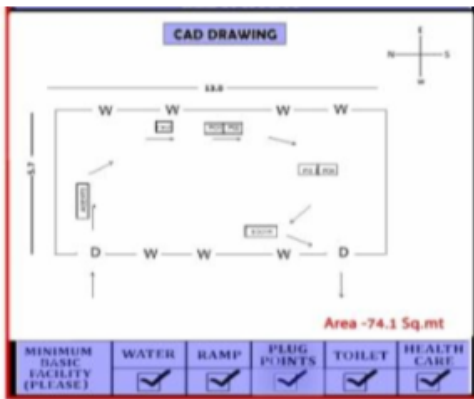

வாக்காளர் பதிவு அலுவலரின்  
கையொப்பம்

**Nazri Naksha**

**Google Map View**

**Polling Station Building Front View**

**Polling Station Front View**

**Cad View**

**Key MAP View**

|  |                                  |  |                                  |  |                                  |
|--|----------------------------------|--|----------------------------------|--|----------------------------------|
| 1<br>பெயர் : மீனாம்பிகை<br>கணவர் பெயர்: ஆறுமுகம்<br>வீட்டு எண் : 1<br>வயது : 39 பாலினம் : பெண்       | UHV0684837<br>Photo is available | 2<br>பெயர் : தனலட்சுமி<br>கணவர் பெயர்: கந்தசாமி<br>வீட்டு எண் : 1<br>வயது : 36 பாலினம் : பெண்          | UHV0427989<br>Photo is available | 3<br>பெயர் : பெருமாள்<br>தந்தை பெயர்: ராமசாமி<br>வீட்டு எண் : 1<br>வயது : 34 பாலினம் : ஆண்             | UHV0684811<br>Photo is available |
| 4<br>பெயர் : மீனா<br>கணவர் பெயர்: வீரக்குமார்<br>வீட்டு எண் : 1<br>வயது : 31 பாலினம் : பெண்          | UHV0684845<br>Photo is available | 5<br>பெயர் : விஜயலட்சுமி<br>கணவர் பெயர்: ரங்கசாமி<br>வீட்டு எண் : 1-6<br>வயது : 49 பாலினம் : பெண்      | UHV0354373<br>Photo is available | S 6<br>பெயர் : வினோதினி<br>கணவர் பெயர்: சுப்பிரமணி<br>வீட்டு எண் : 1/24<br>வயது : 30 பாலினம் : பெண்    | UHV1956689<br>Photo is available |
| 7<br>பெயர் : கீர்த்தனா<br>கணவர் பெயர்: முத்துகுமார்<br>வீட்டு எண் : 1/37<br>வயது : 22 பாலினம் : பெண் | UHV1932821<br>Photo is available | 8<br>பெயர் : அருண் குமார்<br>தந்தை பெயர்: அங்கமுத்து<br>வீட்டு எண் : 1-51B<br>வயது : 38 பாலினம் : ஆண்  | UHV0684852<br>Photo is available | 9<br>பெயர் : திவாகர்<br>தந்தை பெயர்: சுந்தர் ராஜன்<br>வீட்டு எண் : 1/62<br>வயது : 25 பாலினம் : ஆண்     | UHV1084128<br>Photo is available |
| 10<br>பெயர் : பழனிச்சாமி<br>தந்தை பெயர்: கருப்பன்<br>வீட்டு எண் : 1-65A<br>வயது : 55 பாலினம் : பெண்  | UHV1647130<br>Photo is available | 11<br>பெயர் : ஆறுமுகம்<br>தந்தை பெயர்: மாரியப்பன்<br>வீட்டு எண் : 1-69<br>வயது : 38 பாலினம் : ஆண்      | UHV0119487<br>Photo is available | 12<br>பெயர் : சிவமணி<br>கணவர் பெயர்: ஆறுமுகம்<br>வீட்டு எண் : 1-69<br>வயது : 35 பாலினம் : பெண்         | UHV0180984<br>Photo is available |
| 13<br>பெயர் : கமலம்<br>தந்தை பெயர்: அன்பழகன்<br>வீட்டு எண் : 1/69<br>வயது : 32 பாலினம் : பெண்        | UHV1084540<br>Photo is available | 14<br>பெயர் : பொன்னுசாமி<br>தந்தை பெயர்: வெங்கிடுசாமி<br>வீட்டு எண் : 1-69A<br>வயது : 71 பாலினம் : ஆண் | UHV0119511<br>Photo is available | 15<br>பெயர் : லட்சுமி<br>கணவர் பெயர்: பொன்னுசாமி<br>வீட்டு எண் : 1-69A<br>வயது : 61 பாலினம் : பெண்     | UHV0119503<br>Photo is available |
| 16<br>பெயர் : மூக்காயி<br>கணவர் பெயர்: மாரிமுத்து<br>வீட்டு எண் : 1-72<br>வயது : 42 பாலினம் : பெண்   | UHV0120105<br>Photo is available | 17<br>பெயர் : வடிவேல்<br>தந்தை பெயர்: ஆறுமுகம்<br>வீட்டு எண் : 1/77<br>வயது : 50 பாலினம் : ஆண்         | UHV1846252<br>Photo is available | 18<br>பெயர் : மாலையம்மாள்<br>தந்தை பெயர்: ஜெயராமன்<br>வீட்டு எண் : 1/77<br>வயது : 27 பாலினம் : பெண்    | UHV1085067<br>Photo is available |
| 19<br>பெயர் : பத்மணி<br>கணவர் பெயர்: சுதாகர்<br>வீட்டு எண் : 1/104<br>வயது : 25 பாலினம் : பெண்       | UHV1085075<br>Photo is available | 20<br>பெயர் : அங்குமணி<br>தந்தை பெயர்: அங்கமுத்து<br>வீட்டு எண் : 1/120<br>வயது : 26 பாலினம் : பெண்    | UHV1012897<br>Photo is available | 21<br>பெயர் : ராமசாமி<br>தந்தை பெயர்: சுப்பிரமணி<br>வீட்டு எண் : 1-122<br>வயது : 33 பாலினம் : ஆண்      | UHV0684969<br>Photo is available |
| # 22<br>பெயர் : பரிமளா வ<br>கணவர் பெயர்: சிரஞ்சீவி<br>வீட்டு எண் : 1/125<br>வயது : 25 பாலினம் : பெண் | UHV1085133<br>Photo is available | 23<br>பெயர் : சினேகா த<br>கணவர் பெயர்: வீரக்குமார்<br>வீட்டு எண் : 1/128<br>வயது : 24 பாலினம் : பெண்   | UHV1710011<br>Photo is available | 24<br>பெயர் : சத்யா<br>கணவர் பெயர்: துரைராஜ்<br>வீட்டு எண் : 1/130<br>வயது : 25 பாலினம் : பெண்         | UHV1085042<br>Photo is available |
| 25<br>பெயர் : ஹேமலதா<br>கணவர் பெயர்: வினோத்குமார்<br>வீட்டு எண் : 1/139<br>வயது : 26 பாலினம் : பெண்  | UHV1084979<br>Photo is available | 26<br>பெயர் : ஹரிஹரன்<br>தந்தை பெயர்: ராதாகிருஷ்ணன்<br>வீட்டு எண் : 2<br>வயது : 26 பாலினம் : ஆண்       | UHV1084144<br>Photo is available | S 27<br>பெயர் : வீரபாண்டி<br>தந்தை பெயர்: வடிவேல்<br>வீட்டு எண் : 2-11<br>வயது : 24 பாலினம் : ஆண்      | UHV1708478<br>Photo is available |
| 28<br>பெயர் : மணி<br>தந்தை பெயர்: பழனி<br>வீட்டு எண் : 2-15<br>வயது : 43 பாலினம் : பெண்              | UHV1708452<br>Photo is available | 29<br>பெயர் : கவிதா<br>கணவர் பெயர்: காளிமுத்து<br>வீட்டு எண் : 2-21<br>வயது : 35 பாலினம் : பெண்        | UHV1708460<br>Photo is available | S 30<br>பெயர் : ரஞ்சித்குமார்<br>தந்தை பெயர்: பெருமாள்<br>வீட்டு எண் : 2-31<br>வயது : 24 பாலினம் : ஆண் | UHV1708510<br>Photo is available |