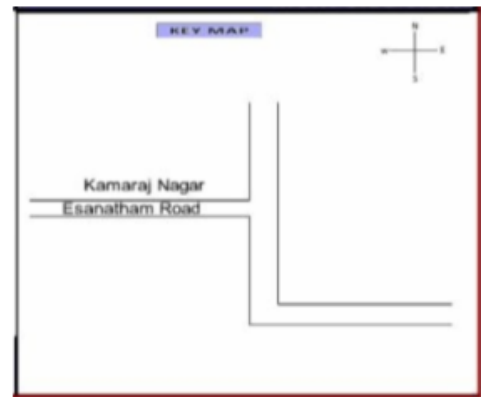

Google Map View

Polling Station Building Front View

Polling Station Front View

Cad View

Key MAP View

1 பெயர் : வகிதா பாணு கணவர் பெயர் : சாதுல்லா பாட்சா வீட்டு எண் : 1 வயது : 47 பாலினம் : பெண்	UHV0768879 Photo is available	2 பெயர் : சங்கர் தந்தை பெயர் : சீரங்கன் வீட்டு எண் : 1 வயது : 32 பாலினம் : ஆண்	UHV0768671 Photo is available	3 பெயர் : சண்முக வடிவேல் தந்தை பெயர் : தங்கராசு வீட்டு எண் : 1 வயது : 29 பாலினம் : ஆண்	UHV0833194 Photo is available
4 பெயர் : பிரந்தா தந்தை பெயர் : சுப்பிரமணி வீட்டு எண் : 1 வயது : 29 பாலினம் : பெண்	UHV0910794 Photo is available	5 பெயர் : முத்துமணி கணவர் பெயர் : சண்முக வடிவேல் வீட்டு எண் : 1 வயது : 26 பாலினம் : பெண்	UHV1102748 Photo is available	6 பெயர் : சிந்துஜா தந்தை பெயர் : தனுஷ்கோடி வீட்டு எண் : 1/48 வயது : 31 பாலினம் : பெண்	UHV1738749 Photo is available
7 பெயர் : சிவக்குமார் தந்தை பெயர் : மாணிக்கம் வீட்டு எண் : 1/66A வயது : 44 பாலினம் : ஆண்	FGJ1595404 Photo is available	8 பெயர் : கணேசன் தந்தை பெயர் : அழகன் வீட்டு எண் : 1/74 வயது : 38 பாலினம் : ஆண்	UHV1967462 Photo is available	9 பெயர் : அகிலா தந்தை பெயர் : பாலகுமார் வீட்டு எண் : 1/113 வயது : 23 பாலினம் : பெண்	UHV1799345 Photo is available
10 பெயர் : காவியா பா தந்தை பெயர் : பாலகுமார் வீட்டு எண் : 1/113 வயது : 21 பாலினம் : பெண்	UHV1910231 Photo is available	11 பெயர் : தாரணி தந்தை பெயர் : முத்துக்குமார் வீட்டு எண் : 1/117 வயது : 24 பாலினம் : பெண்	UHV1738046 Photo is available	# 12 பெயர் : மோனிஷ் கே தந்தை பெயர் : கருணாநிதி வீட்டு எண் : 1/119-3 வயது : 23 பாலினம் : பெண்	UHV1789783 Photo is available
13 பெயர் : சுப்ரமணி தந்தை பெயர் : லட்சுமிநாயக்கர் வீட்டு எண் : 1-139 வயது : 64 பாலினம் : ஆண்	UHV0121186 Photo is available	14 பெயர் : தமிழ்செல்வி கணவர் பெயர் : சுப்ரமணி வீட்டு எண் : 1-139 வயது : 44 பாலினம் : பெண்	UHV0121202 Photo is available	15 பெயர் : எல்லமான் கணவர் பெயர் : எல்லப்பநாயக்கர் வீட்டு எண் : 1/158B வயது : 79 பாலினம் : பெண்	UHV1663046 Photo is available
16 பெயர் : திவ்யா கணவர் பெயர் : சிவக்குமார் வீட்டு எண் : 1/166-A வயது : 34 பாலினம் : பெண்	UHV0833186 Photo is available	17 பெயர் : ஆரிபா பாணு கணவர் பெயர் : அப்துல் ரஹ்மான் வீட்டு எண் : 2-42A வயது : 44 பாலினம் : பெண்	UHV0353854 Photo is available	18 பெயர் : ஆப்ரின் தாஜ் தந்தை பெயர் : செளசத் அலி வீட்டு எண் : 2-78 வயது : 30 பாலினம் : பெண்	UHV0910729 Photo is available
19 பெயர் : சுரேகா தந்தை பெயர் : ராமச்சந்திரன் வீட்டு எண் : 2/78 வயது : 21 பாலினம் : பெண்	UHV1873777 Photo is available	20 பெயர் : சுரேஷ் தந்தை பெயர் : ராமச்சந்திரன் வீட்டு எண் : 2/78 வயது : 21 பாலினம் : ஆண்	UHV1870682 Photo is available	21 பெயர் : முகமது அப்சல் தந்தை பெயர் : ரியாஸ் அகமது வீட்டு எண் : 2/88 வயது : 24 பாலினம் : ஆண்	UHV1795558 Photo is available
22 பெயர் : லாலன்யா தந்தை பெயர் : ராமராஜ் வீட்டு எண் : 2/96 வயது : 28 பாலினம் : பெண்	UHV1112531 Photo is available	23 பெயர் : ருத்ரா தேவி தாயின் பெயர் : தனலட்சுமி வீட்டு எண் : 2/96 வயது : 28 பாலினம் : பெண்	UHV1737865 Photo is available	24 பெயர் : கார்த்திகேயன் தந்தை பெயர் : ராமராஜ் வீட்டு எண் : 2/96 வயது : 25 பாலினம் : ஆண்	UHV1079268 Photo is available
25 பெயர் : சின்னத்துரை இதரர் பெயர் : பழனிமாமன் வீட்டு எண் : 2/101 வயது : 50 பாலினம் : ஆண்	UHV1985324 Photo is available	26 பெயர் : லட்சுமி கணவர் பெயர் : சீரங்கன் வீட்டு எண் : 2-103 வயது : 43 பாலினம் : பெண்	UHV0607556 Photo is available	27 பெயர் : சுப்பிரமணியன் தந்தை பெயர் : சந்திரசேகரன் வீட்டு எண் : 2/105 ஏ2 வயது : 34 பாலினம் : ஆண்	UHV0353821 Photo is available
28 பெயர் : செல்வி கணவர் பெயர் : முருகேசன் வீட்டு எண் : 2-109 வயது : 42 பாலினம் : பெண்	FGJ1975580 Photo is available	29 பெயர் : பத்மாவதி கணவர் பெயர் : பாலகுருசாமி வீட்டு எண் : 2-113 வயது : 60 பாலினம் : பெண்	UHV0353797 Photo is available	30 பெயர் : அன்பரசன் தந்தை பெயர் : பாலகுருசாமி வீட்டு எண் : 2-113 வயது : 32 பாலினம் : ஆண்	UHV0607952 Photo is available