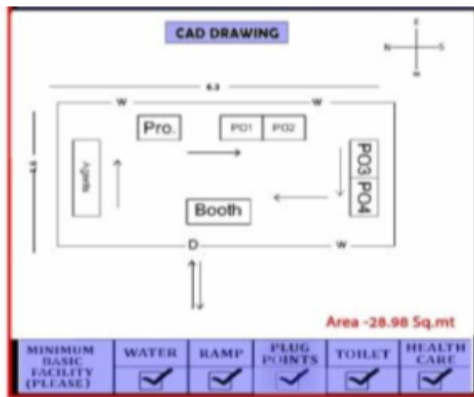

Google Map View

Polling Station Building Front View

Polling Station Front View

Cad View

Key MAP View

1 பெயர் : வகிதா பாணு கணவர் பெயர் : சாதுல்லா பாட்சா வீட்டு எண் : 1 வயது : 47 பாலினம் : பெண்	UHV0768879 Photo is available	2 பெயர் : சங்கர் தந்தை பெயர் : சீரங்கன் வீட்டு எண் : 1 வயது : 32 பாலினம் : ஆண்	UHV0768671 Photo is available	3 பெயர் : சண்முக வடிவேல் தந்தை பெயர் : தங்கராசு வீட்டு எண் : 1 வயது : 29 பாலினம் : ஆண்	UHV0833194 Photo is available
4 பெயர் : பிரந்தா தந்தை பெயர் : சுப்பிரமணி வீட்டு எண் : 1 வயது : 29 பாலினம் : பெண்	UHV0910794 Photo is available	5 பெயர் : முத்துமணி கணவர் பெயர் : சண்முக வடிவேல் வீட்டு எண் : 1 வயது : 26 பாலினம் : பெண்	UHV1102748 Photo is available	6 பெயர் : சிந்துஜா தந்தை பெயர் : தனுஷ்கோடி வீட்டு எண் : 1/48 வயது : 31 பாலினம் : பெண்	UHV1738749 Photo is available
7 பெயர் : சிவக்குமார் தந்தை பெயர் : மாணிக்கம் வீட்டு எண் : 1/66A வயது : 44 பாலினம் : ஆண்	FGJ1595404 Photo is available	8 பெயர் : கணேசன் தந்தை பெயர் : அழகன் வீட்டு எண் : 1/74 வயது : 38 பாலினம் : ஆண்	UHV1967462 Photo is available	9 பெயர் : அகிலா தந்தை பெயர் : பாலகுமார் வீட்டு எண் : 1/113 வயது : 23 பாலினம் : பெண்	UHV1799345 Photo is available
10 பெயர் : காவியா பா தந்தை பெயர் : பாலகுமார் வீட்டு எண் : 1/113 வயது : 21 பாலினம் : பெண்	UHV1910231 Photo is available	11 பெயர் : தாரணி தந்தை பெயர் : முத்துக்குமார் வீட்டு எண் : 1/117 வயது : 24 பாலினம் : பெண்	UHV1738046 Photo is available	# 12 பெயர் : மோனிஷ் கே தந்தை பெயர் : கருணாநிதி வீட்டு எண் : 1/119-3 வயது : 23 பாலினம் : பெண்	UHV1789783 Photo is available
13 பெயர் : சுப்ரமணி தந்தை பெயர் : லட்சுமிநாயக்கர் வீட்டு எண் : 1-139 வயது : 64 பாலினம் : ஆண்	UHV0121186 Photo is available	14 பெயர் : தமிழ்செல்வி கணவர் பெயர் : சுப்ரமணி வீட்டு எண் : 1-139 வயது : 44 பாலினம் : பெண்	UHV0121202 Photo is available	15 பெயர் : எல்லமான் கணவர் பெயர் : எல்லப்பநாயக்கர் வீட்டு எண் : 1/158B வயது : 79 பாலினம் : பெண்	UHV1663046 Photo is available
16 பெயர் : திவ்யா கணவர் பெயர் : சிவக்குமார் வீட்டு எண் : 1/166-A வயது : 34 பாலினம் : பெண்	UHV0833186 Photo is available	17 பெயர் : ஆரிபா பாணு கணவர் பெயர் : அப்துல் ரஹ்மான் வீட்டு எண் : 2-42A வயது : 44 பாலினம் : பெண்	UHV0353854 Photo is available	18 பெயர் : ஆப்ரின் தாஜ் தந்தை பெயர் : செளசத் அலி வீட்டு எண் : 2-78 வயது : 30 பாலினம் : பெண்	UHV0910729 Photo is available
19 பெயர் : சுரேகா தந்தை பெயர் : ராமச்சந்திரன் வீட்டு எண் : 2/78 வயது : 21 பாலினம் : பெண்	UHV1873777 Photo is available	20 பெயர் : சுரேஷ் தந்தை பெயர் : ராமச்சந்திரன் வீட்டு எண் : 2/78 வயது : 21 பாலினம் : ஆண்	UHV1870682 Photo is available	21 பெயர் : முகமது அப்சல் தந்தை பெயர் : ரியாஸ் அகமது வீட்டு எண் : 2/88 வயது : 24 பாலினம் : ஆண்	UHV1795558 Photo is available
22 பெயர் : லாலன்யா தந்தை பெயர் : ராமராஜ் வீட்டு எண் : 2/96 வயது : 28 பாலினம் : பெண்	UHV1112531 Photo is available	23 பெயர் : ருத்ரா தேவி தாயின் பெயர் : தனலட்சுமி வீட்டு எண் : 2/96 வயது : 28 பாலினம் : பெண்	UHV1737865 Photo is available	24 பெயர் : கார்த்திகேயன் தந்தை பெயர் : ராமராஜ் வீட்டு எண் : 2/96 வயது : 25 பாலினம் : ஆண்	UHV1079268 Photo is available
25 பெயர் : சின்னத்துரை இதரர் பெயர் : பழனிமாமன் வீட்டு எண் : 2/101 வயது : 50 பாலினம் : ஆண்	UHV1985324 Photo is available	26 பெயர் : லட்சுமி கணவர் பெயர் : சீரங்கன் வீட்டு எண் : 2-103 வயது : 43 பாலினம் : பெண்	UHV0607556 Photo is available	27 பெயர் : சுப்பிரமணியன் தந்தை பெயர் : சந்திரசேகரன் வீட்டு எண் : 2/105 ஏ2 வயது : 34 பாலினம் : ஆண்	UHV0353821 Photo is available
28 பெயர் : செல்வி கணவர் பெயர் : முருகேசன் வீட்டு எண் : 2-109 வயது : 42 பாலினம் : பெண்	FGJ1975580 Photo is available	29 பெயர் : பத்மாவதி கணவர் பெயர் : பாலகுருசாமி வீட்டு எண் : 2-113 வயது : 60 பாலினம் : பெண்	UHV0353797 Photo is available	30 பெயர் : அன்பரசன் தந்தை பெயர் : பாலகுருசாமி வீட்டு எண் : 2-113 வயது : 32 பாலினம் : ஆண்	UHV0607952 Photo is available