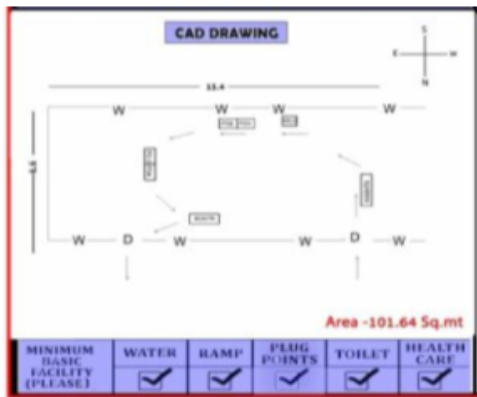

Google Map View

Polling Station Building Front View

Polling Station Front View

Cad View

Key MAP View

1 பெயர் : பொம்மாயம்மாள் கணவர் பெயர் : நாகுசாமிநாயக்கர் வீட்டு எண் : 1 வயது : 76 பாலினம் : பெண்	UHV1644202 Photo is available	2 பெயர் : சுப்புராம் தந்தை பெயர் : நாகுசாமிநாயக்கர் வீட்டு எண் : 1 வயது : 49 பாலினம் : ஆண்	UHV1644210 Photo is available	3 பெயர் : வீரன் தந்தை பெயர் : முனியாண்டி வீட்டு எண் : 1 வயது : 42 பாலினம் : ஆண்	UHV0610204 Photo is available
4 பெயர் : சித்ரா கணவர் பெயர் : வீரன் வீட்டு எண் : 1 வயது : 40 பாலினம் : பெண்	UHV0610196 Photo is available	5 பெயர் : முத்துலட்சுமி கணவர் பெயர் : ராமகிருஷ்ணன் வீட்டு எண் : 1 வயது : 38 பாலினம் : பெண்	UHV0769745 Photo is available	6 பெயர் : பொன்னம்மாள் கணவர் பெயர் : காளிமுத்து வீட்டு எண் : 1 வயது : 38 பாலினம் : பெண்	UHV0978437 Photo is available
7 பெயர் : மீனா தந்தை பெயர் : ராஜகோபால் வீட்டு எண் : 1 வயது : 31 பாலினம் : பெண்	UHV0799791 Photo is available	8 பெயர் : சின்னச்சாமி தந்தை பெயர் : ராமசாமி வீட்டு எண் : 2 வயது : 61 பாலினம் : ஆண்	UHV1644228 Photo is available	9 பெயர் : ராமேஸ்வரி கணவர் பெயர் : சின்னுசாமி வீட்டு எண் : 2 வயது : 58 பாலினம் : பெண்	UHV1644236 Photo is available
10 பெயர் : பிரவீன் தந்தை பெயர் : காளிமுத்து வீட்டு எண் : 2-58 வயது : 26 பாலினம் : ஆண்	UHV1737642 Photo is available	11 பெயர் : கவியரசன் கே தந்தை பெயர் : காளிமுத்து / வீட்டு எண் : 2/58 வயது : 20 பாலினம் : ஆண்	UHV1932235 Photo is available	12 பெயர் : ரங்கம்மாள் கணவர் பெயர் : பொம்மையன் வீட்டு எண் : 4 வயது : 71 பாலினம் : பெண்	UHV1644285 Photo is available
13 பெயர் : லட்சுமி கணவர் பெயர் : ராமசந்திரன் வீட்டு எண் : 5/45 வயது : 36 பாலினம் : பெண்	UHV0182055 Photo is available	14 பெயர் : முருகேசன் தந்தை பெயர் : பொன்னுசாமி வீட்டு எண் : 5-52 வயது : 35 பாலினம் : ஆண்	UHV0351791 Photo is available	15 பெயர் : கர்ணகுமார் தந்தை பெயர் : பொன்னுச்சாமி வீட்டு எண் : 5-52 வயது : 32 பாலினம் : ஆண்	UHV0610220 Photo is available
16 பெயர் : மேகலா தாயின் பெயர் : காளியம்மாள் வீட்டு எண் : 5/129 வயது : 24 பாலினம் : பெண்	UHV1768720 Photo is available	17 பெயர் : காளிமுத்து தந்தை பெயர் : முத்துசாமி வீட்டு எண் : 5-129-a வயது : 43 பாலினம் : ஆண்	UHV0351783 Photo is available	18 பெயர் : கனகலட்சுமி கணவர் பெயர் : சிவக்குமார் வீட்டு எண் : 5-169 வயது : 34 பாலினம் : பெண்	UHV0610238 Photo is available
19 பெயர் : பொம்மாயம்மாள் கணவர் பெயர் : பெருமாள் வீட்டு எண் : 6 வயது : 56 பாலினம் : பெண்	FGJ1187269 Photo is available	20 பெயர் : புவனேஸ்வரி தந்தை பெயர் : பாலன் வீட்டு எண் : 6 வயது : 29 பாலினம் : பெண்	UHV0936609 Photo is available	21 பெயர் : ராமகிருஷ்ணன் தந்தை பெயர் : எர்ரமநாயக்கர் வீட்டு எண் : 6-3 வயது : 43 பாலினம் : ஆண்	FGJ1772821 Photo is available
22 பெயர் : லட்சுமணன் தந்தை பெயர் : பொம்மா நாயக்கர் வீட்டு எண் : 6-4 வயது : 46 பாலினம் : ஆண்	UHV0610261 Photo is available	23 பெயர் : ராமர்சந்திரன் தந்தை பெயர் : பொம்மையன் வீட்டு எண் : 6-4 வயது : 41 பாலினம் : ஆண்	UHV0610253 Photo is available	24 பெயர் : சுவாமிநாதன் தந்தை பெயர் : கன்னியப்பன் வீட்டு எண் : 6-5 வயது : 43 பாலினம் : ஆண்	UHV0610279 Photo is available
25 பெயர் : மேனகா தந்தை பெயர் : தங்கவேல் வீட்டு எண் : 6-7 வயது : 39 பாலினம் : பெண்	UHV0610287 Photo is available	26 பெயர் : ராஜாராம் தந்தை பெயர் : தங்கவேல் வீட்டு எண் : 6-7 வயது : 36 பாலினம் : ஆண்	UHV0351817 Photo is available	27 பெயர் : இளமதி கணவர் பெயர் : முருகேசன் வீட்டு எண் : 6-7 வயது : 31 பாலினம் : பெண்	UHV0799809 Photo is available
28 பெயர் : கண்ணன் தந்தை பெயர் : முத்துசாமி வீட்டு எண் : 6-9 வயது : 51 பாலினம் : ஆண்	UHV0610295 Photo is available	29 பெயர் : ரவி தந்தை பெயர் : முத்துச்சாமி வீட்டு எண் : 6-9 வயது : 50 பாலினம் : ஆண்	UHV1644368 Photo is available	30 பெயர் : ஹேமலதா கணவர் பெயர் : ரங்கசாமி வீட்டு எண் : 6-9 வயது : 40 பாலினம் : பெண்	UHV0610303 Photo is available