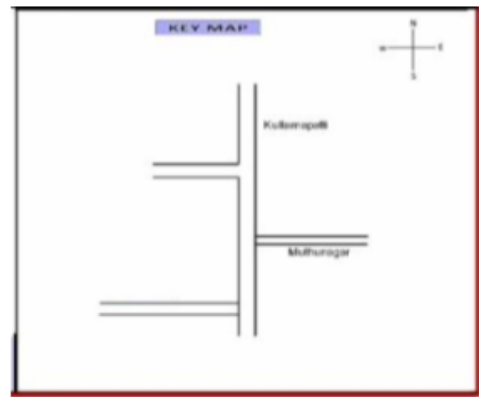

Google Map View

Polling Station Building Front View

Polling Station Front View

Cad View

Key MAP View

1 பெயர் : பொம்மாயம்மாள் கணவர் பெயர் : நாகுசாமிநாயக்கர் வீட்டு எண் : 1 வயது : 76 பாலினம் : பெண்	UHV1644202 Photo is available	2 பெயர் : சுப்புராம் தந்தை பெயர் : நாகுசாமிநாயக்கர் வீட்டு எண் : 1 வயது : 49 பாலினம் : ஆண்	UHV1644210 Photo is available	3 பெயர் : வீரன் தந்தை பெயர் : முனியாண்டி வீட்டு எண் : 1 வயது : 42 பாலினம் : ஆண்	UHV0610204 Photo is available
4 பெயர் : சித்ரா கணவர் பெயர் : வீரன் வீட்டு எண் : 1 வயது : 40 பாலினம் : பெண்	UHV0610196 Photo is available	5 பெயர் : முத்துலட்சுமி கணவர் பெயர் : ராமகிருஷ்ணன் வீட்டு எண் : 1 வயது : 38 பாலினம் : பெண்	UHV0769745 Photo is available	6 பெயர் : பொன்னம்மாள் கணவர் பெயர் : காளிமுத்து வீட்டு எண் : 1 வயது : 38 பாலினம் : பெண்	UHV0978437 Photo is available
7 பெயர் : மீனா தந்தை பெயர் : ராஜகோபால் வீட்டு எண் : 1 வயது : 31 பாலினம் : பெண்	UHV0799791 Photo is available	8 பெயர் : சின்னச்சாமி தந்தை பெயர் : ராமசாமி வீட்டு எண் : 2 வயது : 61 பாலினம் : ஆண்	UHV1644228 Photo is available	9 பெயர் : ராமேஸ்வரி கணவர் பெயர் : சின்னுசாமி வீட்டு எண் : 2 வயது : 58 பாலினம் : பெண்	UHV1644236 Photo is available
10 பெயர் : பிரவீன் தந்தை பெயர் : காளிமுத்து வீட்டு எண் : 2-58 வயது : 26 பாலினம் : ஆண்	UHV1737642 Photo is available	11 பெயர் : கவியரசன் கே தந்தை பெயர் : காளிமுத்து / வீட்டு எண் : 2/58 வயது : 20 பாலினம் : ஆண்	UHV1932235 Photo is available	12 பெயர் : ரங்கம்மாள் கணவர் பெயர் : பொம்மையன் வீட்டு எண் : 4 வயது : 71 பாலினம் : பெண்	UHV1644285 Photo is available
13 பெயர் : லட்சுமி கணவர் பெயர் : ராமசந்திரன் வீட்டு எண் : 5/45 வயது : 36 பாலினம் : பெண்	UHV0182055 Photo is available	14 பெயர் : முருகேசன் தந்தை பெயர் : பொன்னுசாமி வீட்டு எண் : 5-52 வயது : 35 பாலினம் : ஆண்	UHV0351791 Photo is available	15 பெயர் : கர்ணகுமார் தந்தை பெயர் : பொன்னுச்சாமி வீட்டு எண் : 5-52 வயது : 32 பாலினம் : ஆண்	UHV0610220 Photo is available
16 பெயர் : மேகலா தாயின் பெயர் : காளியம்மாள் வீட்டு எண் : 5/129 வயது : 24 பாலினம் : பெண்	UHV1768720 Photo is available	17 பெயர் : காளிமுத்து தந்தை பெயர் : முத்துசாமி வீட்டு எண் : 5-129-a வயது : 43 பாலினம் : ஆண்	UHV0351783 Photo is available	18 பெயர் : கனகலட்சுமி கணவர் பெயர் : சிவக்குமார் வீட்டு எண் : 5-169 வயது : 34 பாலினம் : பெண்	UHV0610238 Photo is available
19 பெயர் : பொம்மாயம்மாள் கணவர் பெயர் : பெருமாள் வீட்டு எண் : 6 வயது : 56 பாலினம் : பெண்	FGJ1187269 Photo is available	20 பெயர் : புவனேஸ்வரி தந்தை பெயர் : பாலன் வீட்டு எண் : 6 வயது : 29 பாலினம் : பெண்	UHV0936609 Photo is available	21 பெயர் : ராமகிருஷ்ணன் தந்தை பெயர் : எர்ரமநாயக்கர் வீட்டு எண் : 6-3 வயது : 43 பாலினம் : ஆண்	FGJ1772821 Photo is available
22 பெயர் : லட்சுமணன் தந்தை பெயர் : பொம்மா நாயக்கர் வீட்டு எண் : 6-4 வயது : 46 பாலினம் : ஆண்	UHV0610261 Photo is available	23 பெயர் : ராமர்சந்திரன் தந்தை பெயர் : பொம்மையன் வீட்டு எண் : 6-4 வயது : 41 பாலினம் : ஆண்	UHV0610253 Photo is available	24 பெயர் : சுவாமிநாதன் தந்தை பெயர் : கன்னியப்பன் வீட்டு எண் : 6-5 வயது : 43 பாலினம் : ஆண்	UHV0610279 Photo is available
25 பெயர் : மேனகா தந்தை பெயர் : தங்கவேல் வீட்டு எண் : 6-7 வயது : 39 பாலினம் : பெண்	UHV0610287 Photo is available	26 பெயர் : ராஜாராம் தந்தை பெயர் : தங்கவேல் வீட்டு எண் : 6-7 வயது : 36 பாலினம் : ஆண்	UHV0351817 Photo is available	27 பெயர் : இளமதி கணவர் பெயர் : முருகேசன் வீட்டு எண் : 6-7 வயது : 31 பாலினம் : பெண்	UHV0799809 Photo is available
28 பெயர் : கண்ணன் தந்தை பெயர் : முத்துசாமி வீட்டு எண் : 6-9 வயது : 51 பாலினம் : ஆண்	UHV0610295 Photo is available	29 பெயர் : ரவி தந்தை பெயர் : முத்துச்சாமி வீட்டு எண் : 6-9 வயது : 50 பாலினம் : ஆண்	UHV1644368 Photo is available	30 பெயர் : ஹேமலதா கணவர் பெயர் : ரங்கசாமி வீட்டு எண் : 6-9 வயது : 40 பாலினம் : பெண்	UHV0610303 Photo is available