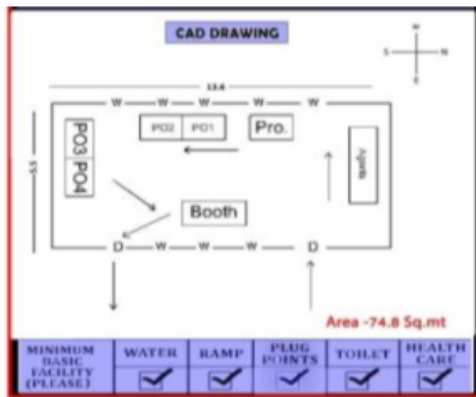

வாக்காளர் பதிவு அலுவலரின்  
கையொப்பம்

Nazri Naksha

Google Map View

Polling Station Building Front View

Polling Station Front View

Cad View

Key MAP View

|   |            |  |            |  |            |
|---|------------|--|------------|--|------------|
| 1<br>பெயர் : ஷண்முகப்பிரியா<br>தந்தை பெயர்: நாகராஜன்<br>வீட்டு எண் : 1<br>வயது : 28 பாலினம் : பெண்<br>Photo is available        | UHV0911701 | 2<br>பெயர் : வரதராஜ்<br>தந்தை பெயர்: சாமாநாயக்கர்<br>வீட்டு எண் : 2<br>வயது : 70 பாலினம் : ஆண்<br>Photo is available         | UHV1688381 | 3<br>பெயர் : செல்வமணி<br>கணவர் பெயர்: வரதராஜ்<br>வீட்டு எண் : 2<br>வயது : 65 பாலினம் : பெண்<br>Photo is available                          | UHV1688399 |
| 4<br>பெயர் : ரேணுகோபால்<br>தந்தை பெயர்: வரதராஜ்<br>வீட்டு எண் : 2<br>வயது : 47 பாலினம் : ஆண்<br>Photo is available              | FGJ1595982 | 5<br>பெயர் : செந்தில்குமார்<br>தந்தை பெயர்: வரதராஜ்<br>வீட்டு எண் : 2<br>வயது : 44 பாலினம் : ஆண்<br>Photo is available       | FGJ1346972 | 6<br>பெயர் : அழகர்<br>தந்தை பெயர்: நாராயணன்<br>வீட்டு எண் : 2-3<br>வயது : 55 பாலினம் : ஆண்<br>Photo is available                           | FGJ1773019 |
| 7<br>பெயர் : இலட்சுமணன்<br>தந்தை பெயர்: அழகர்<br>வீட்டு எண் : 2-3<br>வயது : 33 பாலினம் : ஆண்<br>Photo is available              | UHV0468017 | 8<br>பெயர் : அங்காளீஸ்வரி<br>தந்தை பெயர்: அழகர்<br>வீட்டு எண் : 2/3<br>வயது : 21 பாலினம் : பெண்<br>Photo is available        | UHV1904093 | 9<br>பெயர் : சுப்பாநாயக்கர்<br>தந்தை பெயர்: முத்தாநாயக்கர்<br>வீட்டு எண் : 2-5<br>வயது : 76 பாலினம் : ஆண்<br>Photo is available            | UHV0770644 |
| 10<br>பெயர் : கார்த்திகா<br>தந்தை பெயர்: பாலசுப்பிரமணியன்<br>வீட்டு எண் : 2/6<br>வயது : 25 பாலினம் : பெண்<br>Photo is available | UHV1073741 | 11<br>பெயர் : காயத்திரி<br>தந்தை பெயர்: ராமமூர்த்தி<br>வீட்டு எண் : 2/8/1<br>வயது : 22 பாலினம் : பெண்<br>Photo is available  | UHV1855675 | 12<br>பெயர் : தனலெட்சுமி<br>கணவர் பெயர்: கண்ணன்<br>வீட்டு எண் : 2-13A<br>வயது : 65 பாலினம் : பெண்<br>Photo is available                    | UHV1688407 |
| 13<br>பெயர் : கண்ணன்<br>தந்தை பெயர்: பங்காருசாமி<br>வீட்டு எண் : 2-14<br>வயது : 55 பாலினம் : ஆண்<br>Photo is available          | UHV1688415 | 14<br>பெயர் : சரவணப்பிரியா<br>தந்தை பெயர்: நாகராஜ்<br>வீட்டு எண் : 2/15/12<br>வயது : 22 பாலினம் : பெண்<br>Photo is available | UHV1870872 | 15<br>பெயர் : செல்வராஜ்<br>தந்தை பெயர்: நரசிம்மநாயுடு<br>வீட்டு எண் : 2-16<br>வயது : 59 பாலினம் : ஆண்<br>Photo is available                | UHV1688423 |
| 16<br>பெயர் : அங்கம்மாள்<br>கணவர் பெயர்: கோவிந்தராஜ்<br>வீட்டு எண் : 2-16<br>வயது : 59 பாலினம் : பெண்<br>Photo is available     | UHV1073840 | 17<br>பெயர் : பாலகிருஷ்ணன்<br>தந்தை பெயர்: செல்வராஜ்<br>வீட்டு எண் : 2-16<br>வயது : 38 பாலினம் : ஆண்<br>Photo is available   | UHV0620013 | 18<br>பெயர் : கீர்த்தனா<br>கணவர் பெயர்: பாலகிருஷ்ணன்<br>வீட்டு எண் : 2/16<br>வயது : 34 பாலினம் : பெண்<br>Photo is available                | UHV1743038 |
| 19<br>பெயர் : நரேஷ் குமார்<br>தந்தை பெயர்: கோவிந்தராஜ்<br>வீட்டு எண் : 2-16<br>வயது : 33 பாலினம் : ஆண்<br>Photo is available    | UHV1073865 | 20<br>பெயர் : அழகர்சாமி<br>தந்தை பெயர்: ரெங்கசாமி<br>வீட்டு எண் : 2-17<br>வயது : 74 பாலினம் : ஆண்<br>Photo is available      | UHV0612648 | 21<br>பெயர் : ஸ்ரீநாராயணன்<br>தந்தை பெயர்: கண்ணன்<br>வீட்டு எண் : 2/19<br>வயது : 20 பாலினம் : ஆண்<br>Photo is available                    | UHV1906593 |
| 22<br>பெயர் : தீபா<br>கணவர் பெயர்: பழனிச்சாமி<br>வீட்டு எண் : 2-20<br>வயது : 38 பாலினம் : பெண்<br>Photo is available            | UHV0124941 | 23<br>பெயர் : மாரிமுத்து<br>தந்தை பெயர்: லட்சுமணன்<br>வீட்டு எண் : 2-21<br>வயது : 52 பாலினம் : ஆண்<br>Photo is available     | UHV1688431 | 24<br>பெயர் : லட்சுமி<br>கணவர் பெயர்: மாரிமுத்து<br>வீட்டு எண் : 2-21<br>வயது : 38 பாலினம் : பெண்<br>Photo is available                    | UHV0289561 |
| S2 25<br>பெயர் : காளிமுத்து<br>தந்தை பெயர்: தங்கவேலு<br>வீட்டு எண் : 2-24<br>வயது : 36 பாலினம் : ஆண்<br>DELETED 2               | UHV0124958 | S2 26<br>பெயர் : கீதா<br>தந்தை பெயர்: காளிமுத்து<br>வீட்டு எண் : 2-24<br>வயது : 35 பாலினம் : பெண்<br>DELETED 2               | UHV0911792 | 27<br>பெயர் : கார்மேகம்<br>தந்தை பெயர்: நாடார்யன்<br>வீட்டு எண் : 2/25/28சோ.சந்தைப்பேட்டை<br>வயது : 46 பாலினம் : ஆண்<br>Photo is available | JRT5289509 |
| 28<br>பெயர் : குமரேசன்<br>தந்தை பெயர்: மாரியப்பன்<br>வீட்டு எண் : 2-26<br>வயது : 44 பாலினம் : ஆண்<br>Photo is available         | FGJ1594688 | 29<br>பெயர் : கோகிலா<br>கணவர் பெயர்: குமரேசன்<br>வீட்டு எண் : 2-26<br>வயது : 37 பாலினம் : பெண்<br>Photo is available         | UHV0612663 | 30<br>பெயர் : தனபால்<br>தாயின் பெயர்: மாரிமுத்து<br>வீட்டு எண் : 2/27<br>வயது : 19 பாலினம் : ஆண்<br>Photo is available                     | UHV1994201 |