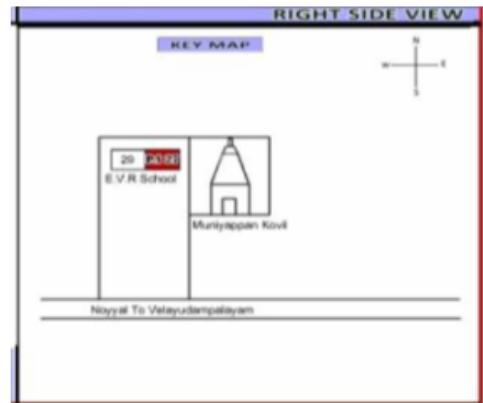

Google Map View

Polling Station Building Front View

Polling Station Front View

Cad View

Key MAP View

1 பெயர் : திவாகர் தந்தை பெயர்: அண்ணாதுரை வீட்டு எண் : 2/227 வயது : 22 பாலினம் : ஆண்	UHV1852235 Photo is available	2 பெயர் : அழகேசன் தந்தை பெயர்: யாக்கோப் வீட்டு எண் : 3 வயது : 70 பாலினம் : ஆண்	UHV1211663 Photo is available	3 பெயர் : சாந்தி கணவர் பெயர்: நாகராஜ் வீட்டு எண் : 3 வயது : 66 பாலினம் : பெண்	UHV1211671 Photo is available
4 பெயர் : சக்திவேல் தந்தை பெயர்: ஆறுமுகம் வீட்டு எண் : 3 வயது : 47 பாலினம் : ஆண்	FGJ1211606 Photo is available	5 பெயர் : ஜெயசக்தா தந்தை பெயர்: சக்திவேல் வீட்டு எண் : 3 வயது : 40 பாலினம் : பெண்	UHV0297234 Photo is available	6 பெயர் : கார்த்திக் தந்தை பெயர்: நாகராஜ் வீட்டு எண் : 3 வயது : 39 பாலினம் : ஆண்	UHV0297226 Photo is available
7 பெயர் : லட்சுமி கணவர் பெயர்: ஆறுமுகம் வீட்டு எண் : 3-3 வயது : 64 பாலினம் : பெண்	UHV0131003 Photo is available	8 பெயர் : கந்தசாமி தந்தை பெயர்: ஆறுமுகம் வீட்டு எண் : 3-3 வயது : 43 பாலினம் : ஆண்	UHV0390260 Photo is available	9 பெயர் : ஹரிஹரன் தாயின் பெயர்: மகேஸ்வரி வீட்டு எண் : 3/16 பீ வயது : 26 பாலினம் : ஆண்	UHV1025642 Photo is available
10 பெயர் : தூர்கா தந்தை பெயர்: அர்ஜுனன் வீட்டு எண் : 3/257 வயது : 21 பாலினம் : பெண்	UHV1899780 Photo is available	11 பெயர் : சாந்தராஜ் தந்தை பெயர்: நாகராஜ் வீட்டு எண் : 3-344 வயது : 43 பாலினம் : ஆண்	FZC2919967 Photo is available	12 பெயர் : மனோபிரியா கணவர் பெயர்: சாந்தராஜ் வீட்டு எண் : 3-344 வயது : 39 பாலினம் : பெண்	UHV0807719 Photo is available
13 பெயர் : ரமயா ம கணவர் பெயர்: கார்த்திக் வீட்டு எண் : 3/344 வயது : 31 பாலினம் : பெண்	UHV1967090 Photo is available	14 பெயர் : மேகல பி கணவர் பெயர்: லட்சுமண மூர்த்தி கே வீட்டு எண் : 3/346 வயது : 35 பாலினம் : பெண்	UHV1985720 Photo is available	15 பெயர் : சரண்யா கணவர் பெயர்: ராமமூர்த்தி வீட்டு எண் : 3/346 வயது : 34 பாலினம் : பெண்	UHV1860006 Photo is available
16 பெயர் : புவனேஸ்வரன் தந்தை பெயர்: மணியன் வீட்டு எண் : 3-350 வயது : 41 பாலினம் : ஆண்	UHV0390302 Photo is available	17 பெயர் : சரஸ்வதி கணவர் பெயர்: அழகேசன் வீட்டு எண் : 3-352 வயது : 63 பாலினம் : பெண்	UHV0010819 Photo is available	18 பெயர் : சங்கீதா கணவர் பெயர்: ராஜேஷ்கண்ணா வீட்டு எண் : 3/352 வயது : 35 பாலினம் : பெண்	UHV1744820 Photo is available
19 பெயர் : ஜானகி கணவர் பெயர்: சண்முகம் வீட்டு எண் : 4 வயது : 59 பாலினம் : பெண்	UHV1211697 Photo is available	20 பெயர் : கார்த்திகா தந்தை பெயர்: சண்முகம் வீட்டு எண் : 4 வயது : 36 பாலினம் : பெண்	UHV0297218 Photo is available	21 பெயர் : கோகுல்நாத் தந்தை பெயர்: சண்முகம் வீட்டு எண் : 4-14 வயது : 34 பாலினம் : ஆண்	UHV0807693 Photo is available
22 பெயர் : மாரியம்மாள் கணவர் பெயர்: கந்தசாமி வீட்டு எண் : 5 வயது : 73 பாலினம் : பெண்	UHV1211713 Photo is available	23 பெயர் : ராமமூர்த்தி தந்தை பெயர்: கந்தசாமி வீட்டு எண் : 5 வயது : 43 பாலினம் : ஆண்	FZC2812303 Photo is available	24 பெயர் : லட்சுமணமூர்த்தி தந்தை பெயர்: கந்தசாமி வீட்டு எண் : 5 வயது : 43 பாலினம் : ஆண்	FZC2812311 Photo is available
25 பெயர் : சண்முகம் தந்தை பெயர்: குருமாணிக்கம் வீட்டு எண் : 7 வயது : 66 பாலினம் : ஆண்	UHV1211721 Photo is available	26 பெயர் : சுசீலா கணவர் பெயர்: சண்முகம் வீட்டு எண் : 7 வயது : 61 பாலினம் : பெண்	UHV1211739 Photo is available	#2 27 பெயர் : குமரேஷ்கண்ணன் ச தந்தை பெயர்: சண்முகம் வீட்டு எண் : 7-5 வயது : 39 பாலினம் : ஆண்	UHV0130997 Photo is available
28 பெயர் : பூபதி கண்ணன் தந்தை பெயர்: சண்முகம் வீட்டு எண் : 7-8 வயது : 31 பாலினம் : ஆண்	UHV0807701 Photo is available	29 பெயர் : ராமாபி கணவர் பெயர்: செல்வப்பன் வீட்டு எண் : 8 வயது : 74 பாலினம் : பெண்	UHV1211747 Photo is available	30 பெயர் : சுரேஷ் தந்தை பெயர்: செல்வப்பன் வீட்டு எண் : 8 வயது : 51 பாலினம் : ஆண்	UHV1211754 Photo is available