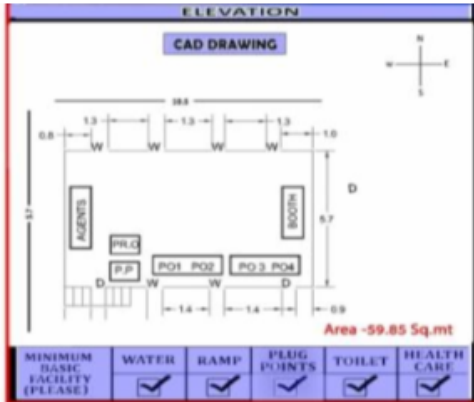

Cad View

Key MAP View