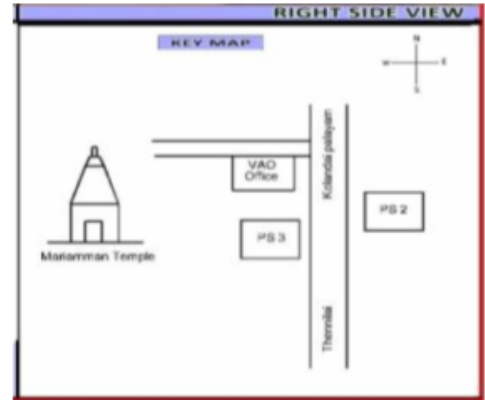

Google Map View

Polling Station Building Front View

Polling Station Front View

Cad View

Key MAP View

1 பெயர் : சுசெந்த் தந்தை பெயர்: சேனாபதி வீட்டு எண் : 1 வயது : 28 பாலினம் : ஆண்	UHV0876391 Photo is available	2 பெயர் : ராதாமணி தந்தை பெயர்: தங்கவேல் வீட்டு எண் : 4 வயது : 38 பாலினம் : பெண்	UHV0127308 Photo is available	3 பெயர் : கவின்குமார் தந்தை பெயர்: வேலுசாமி வீட்டு எண் : 4-13 வயது : 23 பாலினம் : ஆண்	UHV1876473 Photo is available
4 பெயர் : ராமாண்டிபண்டாரம் தந்தை பெயர்: பழனிச்சாமி வீட்டு எண் : 4-27B வயது : 64 பாலினம் : ஆண்	UHV0387621 Photo is available	5 பெயர் : வீலாவதி கணவர் பெயர்: சிவசுப்பிரமணி வீட்டு எண் : 4-50-B வயது : 36 பாலினம் : பெண்	UHV0876516 Photo is available	6 பெயர் : பரமசிவம் தந்தை பெயர்: செங்கோட்டையன் வீட்டு எண் : 4/130 வயது : 62 பாலினம் : ஆண்	UHV1137223 Photo is available
7 பெயர் : லதாமணி கணவர் பெயர்: பரமசிவம் வீட்டு எண் : 4/130 வயது : 51 பாலினம் : பெண்	FGJ1374263 Photo is available	8 பெயர் : விஜய் தந்தை பெயர்: பரமசிவம் வீட்டு எண் : 4/130 வயது : 28 பாலினம் : ஆண்	UHV0913160 Photo is available	9 பெயர் : நாச்சம்மாள் கணவர் பெயர்: கருப்புசாமி வீட்டு எண் : 4/137 வயது : 65 பாலினம் : பெண்	UHV0998518 Photo is available
E 10 பெயர் : நாச்சம்மாள் கணவர் பெயர்: ராஜகிரியப்பன் வீட்டு எண் : 4/163 வயது : 85 பாலினம் : பெண்	UHV1021997 Photo is available	11 பெயர் : தண்டபாணி தந்தை பெயர்: முத்துசாமி வீட்டு எண் : 4/176 வயது : 64 பாலினம் : ஆண்	UHV1022128 Photo is available	12 பெயர் : சரண் குமார் தந்தை பெயர்: முத்துசாமி வீட்டு எண் : 4/180 வயது : 26 பாலினம் : ஆண்	UHV1021989 Photo is available
13 பெயர் : சிவசுப்பிரமணி தந்தை பெயர்: கருப்புச்சாமி வீட்டு எண் : 50-B வயது : 41 பாலினம் : ஆண்	UHV0001081 Photo is available	14 பெயர் : கலையரசி கணவர் பெயர்: செல்வக்குமார் வீட்டு எண் : 50-R வயது : 35 பாலினம் : பெண்	UHV0851709 Photo is available	15 பெயர் : மணிகண்டன் தந்தை பெயர்: மணி வீட்டு எண் : 88-74-13 வயது : 32 பாலினம் : ஆண்	UHV0471995 Photo is available
16 பெயர் : மாலதி கணவர் பெயர்: சரவணகுமார் வீட்டு எண் : 121 வயது : 48 பாலினம் : பெண்	UHV0001099 Photo is available	17 பெயர் : செல்லமுத்து தந்தை பெயர்: முத்துசாமி வீட்டு எண் : 123 வயது : 73 பாலினம் : ஆண்	UHV1136605 Photo is available	18 பெயர் : பாவாத்தாள் கணவர் பெயர்: செல்லமுத்து வீட்டு எண் : 123 வயது : 71 பாலினம் : பெண்	UHV1136613 Photo is available
19 பெயர் : சுப்பிரமணி தந்தை பெயர்: செல்லமுத்து வீட்டு எண் : 123 வயது : 50 பாலினம் : ஆண்	FGJ1222504 Photo is available	20 பெயர் : கோவிந்தசாமி தந்தை பெயர்: பழனிசாமி வீட்டு எண் : 128 வயது : 69 பாலினம் : ஆண்	UHV1137173 Photo is available	21 பெயர் : பூங்கொடி கணவர் பெயர்: கோவிந்தசாமி வீட்டு எண் : 128 வயது : 59 பாலினம் : பெண்	UHV1137181 Photo is available
22 பெயர் : கோபிநாத் தந்தை பெயர்: கோவிந்தசாமி வீட்டு எண் : 128 வயது : 40 பாலினம் : ஆண்	UHV0223040 Photo is available	23 பெயர் : முத்துசாமி தந்தை பெயர்: கருப்பண்ணகவுண்டர் வீட்டு எண் : 129 வயது : 82 பாலினம் : ஆண்	UHV1137199 Photo is available	24 பெயர் : ருக்குமணி கணவர் பெயர்: முத்துசாமி வீட்டு எண் : 129 வயது : 79 பாலினம் : பெண்	UHV1137207 Photo is available
25 பெயர் : ராமலிங்கம் தந்தை பெயர்: முத்துசாமி வீட்டு எண் : 129 வயது : 52 பாலினம் : ஆண்	UHV1137215 Photo is available	26 பெயர் : தங்கவேல் தந்தை பெயர்: ராமசாமி வீட்டு எண் : 131 வயது : 61 பாலினம் : ஆண்	UHV1137231 Photo is available	27 பெயர் : ஜெயலட்சுமி கணவர் பெயர்: தங்கவேல் வீட்டு எண் : 131 வயது : 58 பாலினம் : பெண்	UHV1137249 Photo is available
28 பெயர் : விக்னேஷ் தந்தை பெயர்: சண்முகம் வீட்டு எண் : 132 வயது : 26 பாலினம் : ஆண்	UHV1022011 Photo is available	29 பெயர் : செல்லம்மாள் கணவர் பெயர்: மணி வீட்டு எண் : 134 வயது : 70 பாலினம் : பெண்	UHV1724418 Photo is available	30 பெயர் : ராமலிங்கம் தந்தை பெயர்: முத்துசாமி வீட்டு எண் : 134 வயது : 58 பாலினம் : ஆண்	UHV1137264 Photo is available