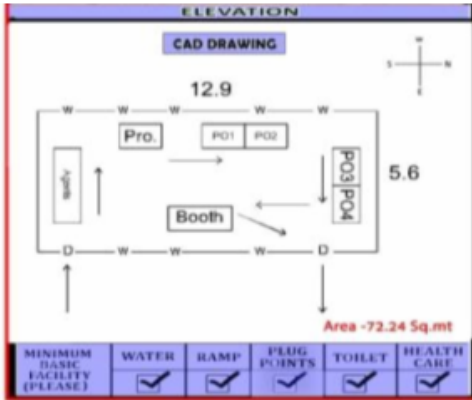

Google Map View

Polling Station Building Front View

Polling Station Front View

Cad View

Key MAP View

1 பெயர் : சுசெந்த் தந்தை பெயர்: சேனாபதி வீட்டு எண் : 1 வயது : 28 பாலினம் : ஆண்	UHV0876391 Photo is available	2 பெயர் : ராதாமணி தந்தை பெயர்: தங்கவேல் வீட்டு எண் : 4 வயது : 38 பாலினம் : பெண்	UHV0127308 Photo is available	3 பெயர் : கவின்குமார் தந்தை பெயர்: வேலுசாமி வீட்டு எண் : 4-13 வயது : 23 பாலினம் : ஆண்	UHV1876473 Photo is available
4 பெயர் : ராமாண்டிபண்டாரம் தந்தை பெயர்: பழனிச்சாமி வீட்டு எண் : 4-27B வயது : 64 பாலினம் : ஆண்	UHV0387621 Photo is available	5 பெயர் : வீலாவதி கணவர் பெயர்: சிவசுப்பிரமணி வீட்டு எண் : 4-50-B வயது : 36 பாலினம் : பெண்	UHV0876516 Photo is available	6 பெயர் : பரமசிவம் தந்தை பெயர்: செங்கோட்டையன் வீட்டு எண் : 4/130 வயது : 62 பாலினம் : ஆண்	UHV1137223 Photo is available
7 பெயர் : லதாமணி கணவர் பெயர்: பரமசிவம் வீட்டு எண் : 4/130 வயது : 51 பாலினம் : பெண்	FGJ1374263 Photo is available	8 பெயர் : விஜய் தந்தை பெயர்: பரமசிவம் வீட்டு எண் : 4/130 வயது : 28 பாலினம் : ஆண்	UHV0913160 Photo is available	9 பெயர் : நாச்சம்மாள் கணவர் பெயர்: கருப்புசாமி வீட்டு எண் : 4/137 வயது : 65 பாலினம் : பெண்	UHV0998518 Photo is available
E 10 பெயர் : நாச்சம்மாள் கணவர் பெயர்: ராஜகிரியப்பன் வீட்டு எண் : 4/163 வயது : 85 பாலினம் : பெண்	UHV1021997 Photo is available	11 பெயர் : தண்டபாணி தந்தை பெயர்: முத்துசாமி வீட்டு எண் : 4/176 வயது : 64 பாலினம் : ஆண்	UHV1022128 Photo is available	12 பெயர் : சரண் குமார் தந்தை பெயர்: முத்துசாமி வீட்டு எண் : 4/180 வயது : 26 பாலினம் : ஆண்	UHV1021989 Photo is available
13 பெயர் : சிவசுப்பிரமணி தந்தை பெயர்: கருப்புச்சாமி வீட்டு எண் : 50-B வயது : 41 பாலினம் : ஆண்	UHV0001081 Photo is available	14 பெயர் : கலையரசி கணவர் பெயர்: செல்வக்குமார் வீட்டு எண் : 50-R வயது : 35 பாலினம் : பெண்	UHV0851709 Photo is available	15 பெயர் : மணிகண்டன் தந்தை பெயர்: மணி வீட்டு எண் : 88-74-13 வயது : 32 பாலினம் : ஆண்	UHV0471995 Photo is available
16 பெயர் : மாலதி கணவர் பெயர்: சரவணகுமார் வீட்டு எண் : 121 வயது : 48 பாலினம் : பெண்	UHV0001099 Photo is available	17 பெயர் : செல்லமுத்து தந்தை பெயர்: முத்துசாமி வீட்டு எண் : 123 வயது : 73 பாலினம் : ஆண்	UHV1136605 Photo is available	18 பெயர் : பாவாத்தாள் கணவர் பெயர்: செல்லமுத்து வீட்டு எண் : 123 வயது : 71 பாலினம் : பெண்	UHV1136613 Photo is available
19 பெயர் : சுப்பிரமணி தந்தை பெயர்: செல்லமுத்து வீட்டு எண் : 123 வயது : 50 பாலினம் : ஆண்	FGJ1222504 Photo is available	20 பெயர் : கோவிந்தசாமி தந்தை பெயர்: பழனிசாமி வீட்டு எண் : 128 வயது : 69 பாலினம் : ஆண்	UHV1137173 Photo is available	21 பெயர் : பூங்கொடி கணவர் பெயர்: கோவிந்தசாமி வீட்டு எண் : 128 வயது : 59 பாலினம் : பெண்	UHV1137181 Photo is available
22 பெயர் : கோபிநாத் தந்தை பெயர்: கோவிந்தசாமி வீட்டு எண் : 128 வயது : 40 பாலினம் : ஆண்	UHV0223040 Photo is available	23 பெயர் : முத்துசாமி தந்தை பெயர்: கருப்பண்ணகவுண்டர் வீட்டு எண் : 129 வயது : 82 பாலினம் : ஆண்	UHV1137199 Photo is available	24 பெயர் : ருக்குமணி கணவர் பெயர்: முத்துசாமி வீட்டு எண் : 129 வயது : 79 பாலினம் : பெண்	UHV1137207 Photo is available
25 பெயர் : ராமலிங்கம் தந்தை பெயர்: முத்துசாமி வீட்டு எண் : 129 வயது : 52 பாலினம் : ஆண்	UHV1137215 Photo is available	26 பெயர் : தங்கவேல் தந்தை பெயர்: ராமசாமி வீட்டு எண் : 131 வயது : 61 பாலினம் : ஆண்	UHV1137231 Photo is available	27 பெயர் : ஜெயலட்சுமி கணவர் பெயர்: தங்கவேல் வீட்டு எண் : 131 வயது : 58 பாலினம் : பெண்	UHV1137249 Photo is available
28 பெயர் : விக்னேஷ் தந்தை பெயர்: சண்முகம் வீட்டு எண் : 132 வயது : 26 பாலினம் : ஆண்	UHV1022011 Photo is available	29 பெயர் : செல்லம்மாள் கணவர் பெயர்: மணி வீட்டு எண் : 134 வயது : 70 பாலினம் : பெண்	UHV1724418 Photo is available	30 பெயர் : ராமலிங்கம் தந்தை பெயர்: முத்துசாமி வீட்டு எண் : 134 வயது : 58 பாலினம் : ஆண்	UHV1137264 Photo is available