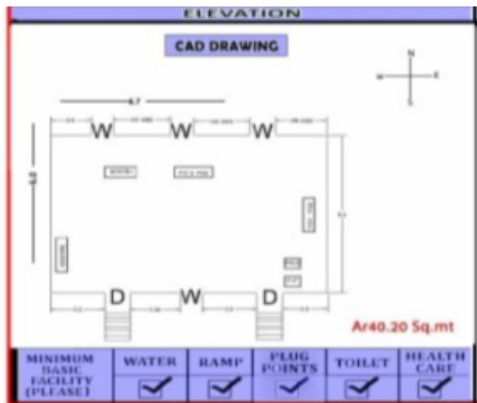

Google Map View

Polling Station Building Front View

Polling Station Front View

Cad View

Key MAP View

1	UHV1937929	பெயர் : ஏ லோகேஷ்வரி கணவர் பெயர்: ஆறுமுகம் வீட்டு எண் : 0 வயது : 22 பாலினம் : பெண்	Photo is available	2	UHV0484410	பெயர் : பாண்டியன் தந்தை பெயர்: ராமசாமி வீட்டு எண் : 1 வயது : 58 பாலினம் : ஆண்	Photo is available	3	UHV0484402	பெயர் : விஜயா கணவர் பெயர்: பாண்டியன் வீட்டு எண் : 1 வயது : 53 பாலினம் : பெண்	Photo is available
4	UHV1028422	பெயர் : கலைவாணி கணவர் பெயர்: மகாலிங்கம் வீட்டு எண் : 1 வயது : 40 பாலினம் : பெண்	Photo is available	5	UHV0484394	பெயர் : கார்த்திக் தந்தை பெயர்: சுப்பிரமணி வீட்டு எண் : 1 வயது : 35 பாலினம் : ஆண்	Photo is available	6	UHV0705723	பெயர் : சந்தோஷ்குமார் தந்தை பெயர்: வீரமணி வீட்டு எண் : 1 வயது : 30 பாலினம் : ஆண்	Photo is available
7	UHV1773159	பெயர் : மஞ்சு தந்தை பெயர்: ராமு வீட்டு எண் : 1 வயது : 24 பாலினம் : பெண்	Photo is available	8	UHV0628750	பெயர் : இந்து தந்தை பெயர்: ரவிச்சந்திரன் வீட்டு எண் : 1-3 வயது : 32 பாலினம் : பெண்	Photo is available	9	UHV2007300	பெயர் : திருமுருகா தந்தை பெயர்: ஆனந்த் வீட்டு எண் : 1/9 வயது : 19 பாலினம் : ஆண்	Photo is available
10	UHV0484436	பெயர் : லதாபுரி தந்தை பெயர்: வெங்கடாஜலபதி வீட்டு எண் : 1-15 வயது : 33 பாலினம் : பெண்	Photo is available	11	UHV0299834	பெயர் : ரேவதி தந்தை பெயர்: தனபால் வீட்டு எண் : 1-18 வயது : 34 பாலினம் : பெண்	Photo is available	12	UHV0484451	பெயர் : இராஜா தந்தை பெயர்: பொன்னுசாமி வீட்டு எண் : 1-18A வயது : 61 பாலினம் : ஆண்	Photo is available
13	UHV0484444	பெயர் : கஸ்தூரி தந்தை பெயர்: ராஜா வீட்டு எண் : 1-18A வயது : 54 பாலினம் : பெண்	Photo is available	14	UHV1728732	பெயர் : மோகனப்பிரியா தந்தை பெயர்: வீரமணி வீட்டு எண் : 1/34 வயது : 25 பாலினம் : பெண்	Photo is available	15	UHV1713411	பெயர் : அன்வர் இலாகி மு தந்தை பெயர்: முகம்மது சித்திக் அ வீட்டு எண் : 1/35 வயது : 24 பாலினம் : ஆண்	Photo is available
16	UHV1995620	பெயர் : மதினா பேகம் மு தந்தை பெயர்: முகமது சித்திக் வீட்டு எண் : 1/35 வயது : 20 பாலினம் : பெண்	Photo is available	17	UHV0864702	பெயர் : அஜித்குமார் தந்தை பெயர்: கேசவப்பெருமாள் வீட்டு எண் : 1-37 வயது : 29 பாலினம் : ஆண்	Photo is available	18	UHV0705871	பெயர் : பிரியா கணவர் பெயர்: ராஜேஷ் வீட்டு எண் : 1-40 வயது : 31 பாலினம் : பெண்	Photo is available
19	UHV1713445	பெயர் : சக்திவேல் ம தந்தை பெயர்: மனோகரன் க வீட்டு எண் : 1/44 வயது : 24 பாலினம் : ஆண்	Photo is available	20	UHV1772672	பெயர் : சிபி சக்ரவர்த்தி தந்தை பெயர்: சுரேஷ்பாபு வீட்டு எண் : 1/45 வயது : 23 பாலினம் : ஆண்	Photo is available	21	FZC3470333	பெயர் : பாவேந்தன் தந்தை பெயர்: சுந்தரராசு வீட்டு எண் : 1/46 வயது : 58 பாலினம் : ஆண்	Photo is available
22	FZC3470341	பெயர் : த ஜெயசுதா கணவர் பெயர்: பாவேந்தன் வீட்டு எண் : 1/46 வயது : 52 பாலினம் : பெண்	Photo is available	23	UHV1090034	பெயர் : தமிழமுது தந்தை பெயர்: பாவேந்தன் வீட்டு எண் : 1/46 வயது : 27 பாலினம் : பெண்	Photo is available	24	UHV1773233	பெயர் : கபிலன் தந்தை பெயர்: பாவேந்தன் வீட்டு எண் : 1/46 வயது : 23 பாலினம் : ஆண்	Photo is available
25	UHV1830637	பெயர் : ரவிசங்கர் தந்தை பெயர்: தேவராஜ் வீட்டு எண் : 1/47 வயது : 29 பாலினம் : ஆண்	Photo is available	26	UHV1831387	பெயர் : கிருத்திகா தந்தை பெயர்: தேவராஜ் வீட்டு எண் : 1/47 வயது : 28 பாலினம் : பெண்	Photo is available	27	UHV0022038	பெயர் : சாவித்திரி கணவர் பெயர்: பெரியசாமி வீட்டு எண் : 1-47-2 வயது : 54 பாலினம் : பெண்	Photo is available
28	UHV0632901	பெயர் : நித்யகுமரன் தாயின் பெயர்: சாவித்திரி வீட்டு எண் : 1-47-2 வயது : 31 பாலினம் : ஆண்	Photo is available	29	UHV1837921	பெயர் : பூஜா கணவர் பெயர்: நித்திய குமரன் வீட்டு எண் : 1-47-2 வயது : 27 பாலினம் : பெண்	Photo is available	30	UHV1713460	பெயர் : சுதர்சன் பா தந்தை பெயர்: பாலு ரா வீட்டு எண் : 1/49 எர் வயது : 24 பாலினம் : ஆண்	Photo is available