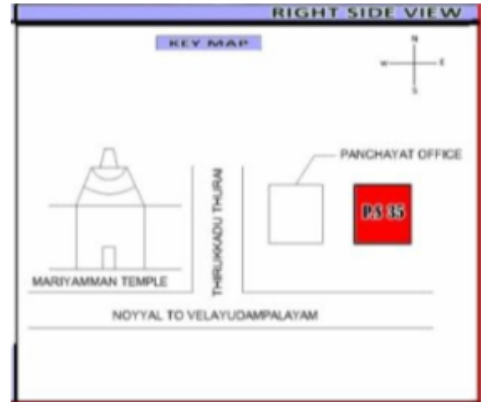

Cad View

Key MAP View