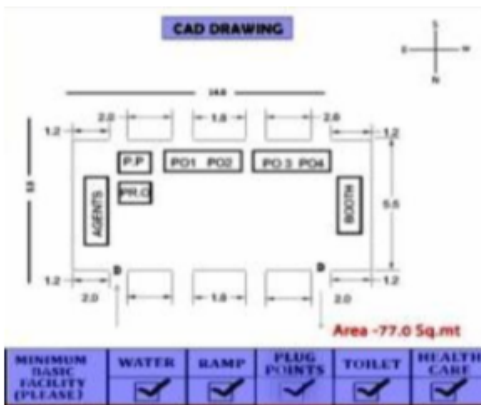

Google Map View

Polling Station Building Front View

Polling Station Front View

Cad View

Key MAP View

1 பெயர் : ராமசாமி தந்தை பெயர் : கருப்பண்ணன் வீட்டு எண் : 1 வயது : 73 பாலினம் : ஆண்	UHV0487413 Photo is available	2 பெயர் : செல்வி கணவர் பெயர் : கதிர்வேலு வீட்டு எண் : 1 வயது : 59 பாலினம் : பெண்	UHV1234244 Photo is available	3 பெயர் : கார்த்தி தந்தை பெயர் : பொன்னுசாமி வீட்டு எண் : 1 வயது : 43 பாலினம் : ஆண்	FZC2156081 Photo is available
4 பெயர் : பாலசுப்பிரமணி தந்தை பெயர் : கணேசன் வீட்டு எண் : 1 வயது : 40 பாலினம் : ஆண்	UHV0133009 Photo is available	5 பெயர் : பிரியங்கா தாயின் பெயர் : சாந்தி வீட்டு எண் : 1 வயது : 33 பாலினம் : பெண்	UHV0487405 Photo is available	S 6 பெயர் : நவீன் குமார் தந்தை பெயர் : கணேசன் வீட்டு எண் : 2-32 வயது : 37 பாலினம் : ஆண்	UHV0133025 Photo is available
# 7 பெயர் : ஜீவா மா தந்தை பெயர் : மாரப்பன் வீட்டு எண் : 2/225 அ வயது : 33 பாலினம் : ஆண்	UHV0430934 Photo is available	8 பெயர் : அ சஞ்சனா தந்தை பெயர் : அருள்செல்வன் வீட்டு எண் : 2/259 ஏ வயது : 19 பாலினம் : பெண்	UHV1974393 Photo is available	9 பெயர் : செளமியா தந்தை பெயர் : பழனிசாமி வீட்டு எண் : 2/274 வயது : 26 பாலினம் : பெண்	UHV1091206 Photo is available
10 பெயர் : மோகனபிரியா தந்தை பெயர் : வடிவேல் வீட்டு எண் : 2/279 வயது : 23 பாலினம் : பெண்	UHV1772698 Photo is available	11 பெயர் : மு மணிகண்டன் தந்தை பெயர் : முருகேசன் வீட்டு எண் : 2-284 வயது : 32 பாலினம் : ஆண்	UHV0487223 Photo is available	12 பெயர் : இராதாகிருஷ்ணன் தந்தை பெயர் : பாலகிருஷ்ணன் வீட்டு எண் : 2-287 வயது : 45 பாலினம் : ஆண்	FZC1676519 Photo is available
13 பெயர் : சாமியாத்தாள் கணவர் பெயர் : பாலகிருஷ்ணன் வீட்டு எண் : 3-1 வயது : 69 பாலினம் : பெண்	UHV1232230 Photo is available	14 பெயர் : லட்சுமி கணவர் பெயர் : கணேசன் வீட்டு எண் : 3-1 வயது : 67 பாலினம் : பெண்	UHV0706994 Photo is available	15 பெயர் : கணேசன் தந்தை பெயர் : சூரப்பகவுண்டர் வீட்டு எண் : 3-1 வயது : 63 பாலினம் : ஆண்	FZC2942704 Photo is available
16 பெயர் : அருக்காணி கணவர் பெயர் : கணேசன் வீட்டு எண் : 3-1 வயது : 59 பாலினம் : பெண்	FZC2942696 Photo is available	17 பெயர் : கௌரிசங்கர் தந்தை பெயர் : பாலகிருஷ்ணன் வீட்டு எண் : 3-1 வயது : 43 பாலினம் : ஆண்	FZC2942688 Photo is available	18 பெயர் : திவ்யா தந்தை பெயர் : பாலசுப்ரமணி வீட்டு எண் : 3/1 வயது : 25 பாலினம் : பெண்	UHV1772235 Photo is available
19 பெயர் : சிவராஜ் தந்தை பெயர் : கதிர்வேல் வீட்டு எண் : 3/2 வயது : 39 பாலினம் : ஆண்	FZC2812188 Photo is available	20 பெயர் : சந்திரா கணவர் பெயர் : கௌரிசங்கர் வீட்டு எண் : 3-3 வயது : 40 பாலினம் : பெண்	UHV0133017 Photo is available	21 பெயர் : பாலசுப்பிரமணி தந்தை பெயர் : வாங்கலியப்பன் வீட்டு எண் : 3/4 வயது : 53 பாலினம் : ஆண்	UHV0999870 Photo is available
22 பெயர் : தமிழரசி கணவர் பெயர் : கந்தசாமி வீட்டு எண் : 3/6 வயது : 63 பாலினம் : பெண்	UHV1234335 Photo is available	23 பெயர் : லோகம்பாள் தந்தை பெயர் : கந்தசாமி வீட்டு எண் : 3/6 வயது : 41 பாலினம் : பெண்	UHV0015065 Photo is available	24 பெயர் : மகேஸ்வரி தந்தை பெயர் : கந்தசாமி வீட்டு எண் : 3/8 வயது : 42 பாலினம் : பெண்	UHV0015073 Photo is available
25 பெயர் : ப்ரீத்தி தந்தை பெயர் : கிருஷ்ணசாமி வீட்டு எண் : 3/8/டி வயது : 42 பாலினம் : பெண்	FZC2943066 Photo is available	26 பெயர் : மகேஸ்வரன் தந்தை பெயர் : சமயத்துரை வீட்டு எண் : 3-12 வயது : 36 பாலினம் : ஆண்	UHV0629568 Photo is available	27 பெயர் : பாலாஜி தந்தை பெயர் : கௌரிசங்கர் வீட்டு எண் : 3/18 வயது : 20 பாலினம் : ஆண்	UHV1915750 Photo is available
28 பெயர் : சுதா கணவர் பெயர் : முத்துசாமி வீட்டு எண் : 3/24 வயது : 48 பாலினம் : பெண்	UHV0485300 Photo is available	29 பெயர் : இலக்கியா தந்தை பெயர் : முத்துசாமி வீட்டு எண் : 3-24 வயது : 27 பாலினம் : பெண்	UHV0974469 Photo is available	30 பெயர் : செல்வராஜ் தந்தை பெயர் : ராமசாமி வீட்டு எண் : 3/34 வயது : 53 பாலினம் : ஆண்	FZC2157899 Photo is available