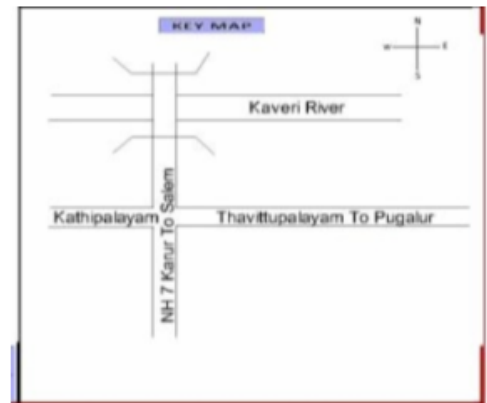

Key MAP View