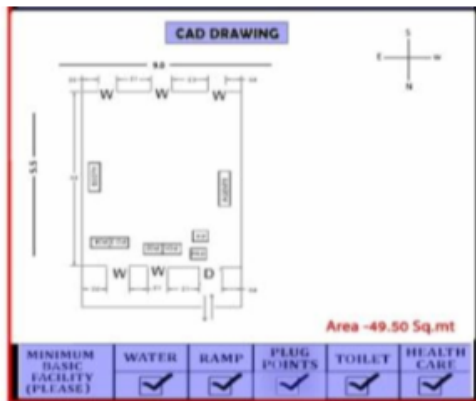

Google Map View

Polling Station Building Front View

Polling Station Front View

Cad View

Key MAP View

1 பெயர் : அருண் தந்தை பெயர்: சிங்காரம் வீட்டு எண் : 1 வயது : 34 பாலினம் : ஆண்	UHV0314526 Photo is available	2 பெயர் : கந்தசாமி தந்தை பெயர்: ரத்தினம் பிள்ளை வீட்டு எண் : 2/23A வயது : 65 பாலினம் : ஆண்	UHV0138131 Photo is available	3 பெயர் : நந்தினி தந்தை பெயர்: சந்திரசேகர் வீட்டு எண் : 2/23A வயது : 31 பாலினம் : பெண்	UHV0635755 Photo is available
4 பெயர் : கௌசல்யா தந்தை பெயர்: சரவணகுமார் வீட்டு எண் : 3/36 வயது : 26 பாலினம் : பெண்	ZNC2010270 Photo is available	5 பெயர் : மோனில் ச தந்தை பெயர்: சுரேஷ்குமார் எம் வீட்டு எண் : 3/49 வயது : 19 பாலினம் : ஆண்	UHV1973668 Photo is available	6 பெயர் : ஹரிணி தந்தை பெயர்: குணசங்கரன் வீட்டு எண் : 3/50 வயது : 21 பாலினம் : பெண்	UHV1881051 Photo is available
7 பெயர் : பூங்கொடி கணவர் பெயர்: குப்புச்சாமி வீட்டு எண் : 3-59 வயது : 56 பாலினம் : பெண்	UHV0234716 Photo is available	8 பெயர் : சுதா கணவர் பெயர்: பால முருகன் வீட்டு எண் : 3/61 வயது : 41 பாலினம் : பெண்	UHV0854950 Photo is available	9 பெயர் : முகமது ஆத்திக் தந்தை பெயர்: மதார்ஷா வீட்டு எண் : 3/67 வயது : 24 பாலினம் : ஆண்	UHV1738897 Photo is available
10 பெயர் : கமால்ரியா தந்தை பெயர்: வீரமணி வீட்டு எண் : 3/125 வயது : 34 பாலினம் : பெண்	UHV1875764 Photo is available	11 பெயர் : தமிழரசி கணவர் பெயர்: வடிவேல் வீட்டு எண் : 3-135A வயது : 52 பாலினம் : பெண்	UHV1277060 Photo is available	12 பெயர் : நித்திலா கோ தந்தை பெயர்: கோவிந்தராஜ் டி வீட்டு எண் : 3/136 வயது : 19 பாலினம் : பெண்	UHV1982941 Photo is available
13 பெயர் : பிரதீப் தந்தை பெயர்: சண்முகராஜா வீட்டு எண் : 3/152 வயது : 24 பாலினம் : ஆண்	UHV1738947 Photo is available	14 பெயர் : சமிதா பிரதீப் ந கணவர் பெயர்: பிரதீப் ச வீட்டு எண் : 3/152 வயது : 23 பாலினம் : பெண்	UHV1988468 Photo is available	15 பெயர் : விஷ்ணு பிரியா கணவர் பெயர்: தமிழ்வாணன் வீட்டு எண் : 3/155 வயது : 24 பாலினம் : பெண்	UHV1988443 Photo is available
16 பெயர் : தமிழ்வாணன் தந்தை பெயர்: கோவிந்தராஜ் வீட்டு எண் : 3/155 வயது : 23 பாலினம் : ஆண்	UHV1773522 Photo is available	17 பெயர் : மனோரஞ்சனி மே தந்தை பெயர்: மேகநாதன் வீட்டு எண் : 3/162 வயது : 20 பாலினம் : பெண்	UHV1943596 Photo is available	18 பெயர் : சக்திவேல் தந்தை பெயர்: ராமு வீட்டு எண் : 3/164 வயது : 53 பாலினம் : ஆண்	UHV1273697 Photo is available
19 பெயர் : சுதா பொ கணவர் பெயர்: சேகர் பொ வீட்டு எண் : 3/164 வயது : 52 பாலினம் : பெண்	UHV1921147 Photo is available	20 பெயர் : வதா தந்தை பெயர்: சக்திவேல் வீட்டு எண் : 3-164 வயது : 25 பாலினம் : பெண்	UHV1708163 Photo is available	21 பெயர் : கேசவன் தந்தை பெயர்: ராமு வீட்டு எண் : 3/168, வயது : 20 பாலினம் : ஆண்	UHV1921568 Photo is available
22 பெயர் : மோகனா கணவர் பெயர்: குழந்தைவேல் வீட்டு எண் : 3/173 வயது : 36 பாலினம் : பெண்	UHV1839083 Photo is available	23 பெயர் : ரேவதி தந்தை பெயர்: செம்புலிங்கம் வீட்டு எண் : 3/176 வயது : 24 பாலினம் : பெண்	UHV1774108 Photo is available	24 பெயர் : காஞ்சனா கணவர் பெயர்: முருகேசன் வீட்டு எண் : 3/178 வயது : 49 பாலினம் : பெண்	UHV1835057 Photo is available
25 பெயர் : சி ராமாயி கணவர் பெயர்: சிலம்பரசன் வீட்டு எண் : 3/181 வயது : 38 பாலினம் : பெண்	UHV0396077 Photo is available	26 பெயர் : அனீதா ம கணவர் பெயர்: தீபன்ராஜ் வி வீட்டு எண் : 3/185 வயது : 25 பாலினம் : பெண்	UHV1993005 Photo is available	27 பெயர் : சந்தோஷ் தந்தை பெயர்: நல்லசாமி வீட்டு எண் : 3/186 வயது : 19 பாலினம் : ஆண்	UHV2000404 Photo is available
28 பெயர் : ஹரிகிருஷ்ணா ச தந்தை பெயர்: சக்திவேல் வீட்டு எண் : 3/189 வயது : 20 பாலினம் : ஆண்	UHV1943935 Photo is available	29 பெயர் : கௌசிகன் க தாயின் பெயர்: ஜீவிதா க வீட்டு எண் : 3/191 வயது : 20 பாலினம் : ஆண்	UHV1920453 Photo is available	30 பெயர் : ராமாயி கணவர் பெயர்: சண்முகம் வீட்டு எண் : 3-201 வயது : 59 பாலினம் : பெண்	UHV0952549 Photo is available