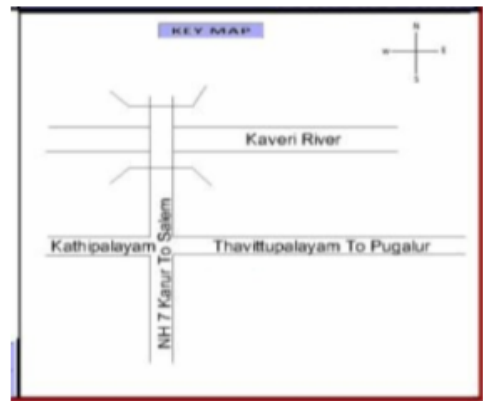

Key MAP View