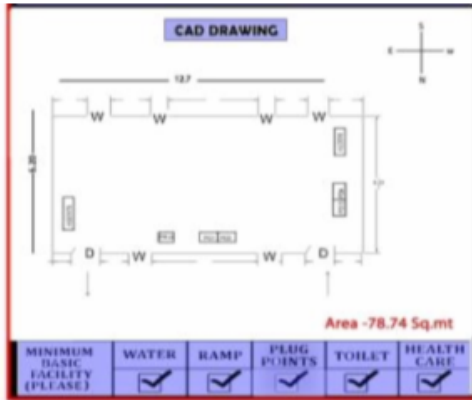

Google Map View

Polling Station Building Front View

Polling Station Front View

Cad View

Key MAP View

1 பெயர் : அஞ்சலை கணவர் பெயர்: சக்திவேல் வீட்டு எண் : 1 வயது : 60 பாலினம் : பெண்	UHV0952739 Photo is available	2 பெயர் : கஸ்தூரி கணவர் பெயர்: நித்தியானந்தம் வீட்டு எண் : 1 வயது : 29 பாலினம் : பெண்	UHV1035955 Photo is available	3 பெயர் : பிரவீண் தாயின் பெயர்: ஸ்ரீப்ரியா வீட்டு எண் : 1 வயது : 21 பாலினம் : ஆண்	UHV1880988 Photo is available
4 பெயர் : சுரேந்தர் தந்தை பெயர்: தவமணி வீட்டு எண் : 1ஏ வயது : 26 பாலினம் : ஆண்	UHV1036037 Photo is available	5 பெயர் : சம்பூர்ணம் கணவர் பெயர்: தண்டபாணி வீட்டு எண் : 2 வயது : 69 பாலினம் : பெண்	UHV1280809 Photo is available	S 6 பெயர் : மணிகண்டன் தந்தை பெயர்: தண்டபாணி வீட்டு எண் : 2 வயது : 45 பாலினம் : ஆண்	FZC1749449 Photo is available
S 7 பெயர் : ம மாலதி கணவர் பெயர்: மணிகண்டன் வீட்டு எண் : 2 வயது : 37 பாலினம் : பெண்	FZC1749431 Photo is available	S 8 பெயர் : ம ம கிரீதர் தந்தை பெயர்: மணிகண்டன் வீட்டு எண் : 2பி வயது : 21 பாலினம் : ஆண்	UHV1907864 Photo is available	9 பெயர் : குஞ்சம்மாள் கணவர் பெயர்: தங்கவேல் வீட்டு எண் : 3 வயது : 78 பாலினம் : பெண்	UHV1280817 Photo is available
10 பெயர் : பிரந்தா தந்தை பெயர்: ஜெயபால் வீட்டு எண் : 4 வயது : 26 பாலினம் : பெண்	UHV1036060 Photo is available	11 பெயர் : பாப்பாத்தி கணவர் பெயர்: முருகேசன் வீட்டு எண் : 5 வயது : 69 பாலினம் : பெண்	UHV1280825 Photo is available	12 பெயர் : செந்தில்குமார் தந்தை பெயர்: முருகேசன் வீட்டு எண் : 5 வயது : 49 பாலினம் : ஆண்	UHV1280833 Photo is available
13 பெயர் : சரோஜா தந்தை பெயர்: முருகேசன் வீட்டு எண் : 5 வயது : 46 பாலினம் : பெண்	FZC1751940 Photo is available	14 பெயர் : மனோகரன் தந்தை பெயர்: பழனியப்பன் வீட்டு எண் : 6 வயது : 65 பாலினம் : ஆண்	UHV1280841 Photo is available	15 பெயர் : பூபதி தந்தை பெயர்: மனோகரன் வீட்டு எண் : 7 வயது : 35 பாலினம் : ஆண்	UHV0505719 Photo is available
16 பெயர் : கோமதி தந்தை பெயர்: ராமசாமி வீட்டு எண் : 7 வயது : 26 பாலினம் : பெண்	UHV1036102 Photo is available	17 பெயர் : சாராதாம்பாள் கணவர் பெயர்: மாரியப்பன் வீட்டு எண் : 8 வயது : 68 பாலினம் : பெண்	UHV1280858 Photo is available	18 பெயர் : விக்னேஷ் தந்தை பெயர்: மாரியப்பன் வீட்டு எண் : 8 வயது : 33 பாலினம் : ஆண்	UHV0396226 Photo is available
19 பெயர் : கண்ணம்மாள் கணவர் பெயர்: முருகேசன் வீட்டு எண் : 9 வயது : 68 பாலினம் : பெண்	FZC2700110 Photo is available	20 பெயர் : அ சிவசபரிராஜ் தந்தை பெயர்: அனந்தகுமார் வீட்டு எண் : 9/10எ வயது : 22 பாலினம் : ஆண்	UHV1855188 Photo is available	21 பெயர் : கோமதி ஆ தந்தை பெயர்: ஆனந்தகுமார் மு வீட்டு எண் : 9ஏ வயது : 24 பாலினம் : பெண்	UHV1761907 Photo is available
22 பெயர் : செல்லம்மாள் கணவர் பெயர்: பூவலிங்கம் வீட்டு எண் : 10 வயது : 77 பாலினம் : பெண்	UHV1280874 Photo is available	23 பெயர் : பூங்கோதை கணவர் பெயர்: பழனியப்பன் வீட்டு எண் : 10 வயது : 54 பாலினம் : பெண்	UHV1280882 Photo is available	24 பெயர் : மகேஸ்வரி கணவர் பெயர்: ஆனந்தகுமார் வீட்டு எண் : 10A வயது : 45 பாலினம் : பெண்	UHV0235051 Photo is available
25 பெயர் : நித்யா கணவர் பெயர்: கௌதமன் வீட்டு எண் : 10எ வயது : 36 பாலினம் : பெண்	UHV1818301 Photo is available	26 பெயர் : ப கௌதமன் தந்தை பெயர்: பழனியப்பன் வீட்டு எண் : 10C வயது : 35 பாலினம் : ஆண்	UHV0141697 Photo is available	27 பெயர் : பழனியப்பன் தந்தை பெயர்: பூவலிங்கம் வீட்டு எண் : 11 வயது : 61 பாலினம் : ஆண்	UHV1280908 Photo is available
28 பெயர் : ஜெயலட்சுமி கணவர் பெயர்: கருணாகரன் வீட்டு எண் : 11 வயது : 41 பாலினம் : பெண்	UHV0636506 Photo is available	29 பெயர் : கார்த்திகா தந்தை பெயர்: கருணாகரன் வீட்டு எண் : 11/12 வயது : 24 பாலினம் : பெண்	UHV1734615 Photo is available	30 பெயர் : சரஸ்வதி கணவர் பெயர்: இராஜலிங்கம் வீட்டு எண் : 11A வயது : 66 பாலினம் : பெண்	FZC3474673 Photo is available