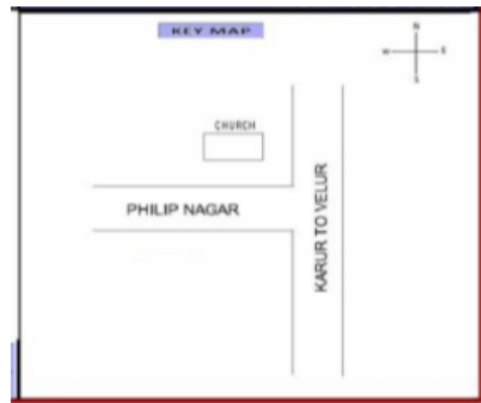

Google Map View

Polling Station Building Front View

Polling Station Front View

Cad View

Key MAP View

1 பெயர் : அருக்காணி கணவர் பெயர்: முத்துசாமி வீட்டு எண் : 1 வயது : 86 பாலினம் : பெண்	UHV0261685 Photo is available	2 பெயர் : பாப்பு கணவர் பெயர்: கணேசன் வீட்டு எண் : 1 வயது : 76 பாலினம் : பெண்	UHV0235754 Photo is available	3 பெயர் : தங்கமணி கணவர் பெயர்: ராமசாமி வீட்டு எண் : 1 வயது : 73 பாலினம் : பெண்	UHV0030387 Photo is available
4 பெயர் : ராமசாமி தந்தை பெயர்: ரெங்கசாமி வீட்டு எண் : 1 வயது : 71 பாலினம் : ஆண்	FZC2946127 Photo is available	5 பெயர் : உமா கணவர் பெயர்: போடி வீட்டு எண் : 1 வயது : 64 பாலினம் : பெண்	UHV0953018 Photo is available	6 பெயர் : மலையப்பசாமி தந்தை பெயர்: மாரப்பன் வீட்டு எண் : 1 வயது : 63 பாலினம் : ஆண்	UHV1283290 Photo is available
7 பெயர் : வள்ளியம்மாள் கணவர் பெயர்: மலையப்பசாமி வீட்டு எண் : 1 வயது : 61 பாலினம் : பெண்	UHV1283308 Photo is available	8 பெயர் : மலையப்பசாமி தந்தை பெயர்: மாரப்பன் வீட்டு எண் : 1 வயது : 52 பாலினம் : ஆண்	UHV0818484 Photo is available	9 பெயர் : தமிழ் செல்வி கணவர் பெயர்: மலையப்பன் வீட்டு எண் : 1 வயது : 46 பாலினம் : பெண்	UHV0777227 Photo is available
10 பெயர் : சுகாதர் தந்தை பெயர்: மலையப்பசாமி வீட்டு எண் : 1 வயது : 43 பாலினம் : ஆண்	FZC2946119 Photo is available	11 பெயர் : ஜோதி கணவர் பெயர்: ரவிக்குமார் வீட்டு எண் : 1 வயது : 38 பாலினம் : பெண்	UHV0777169 Photo is available	12 பெயர் : சின்னா தந்தை பெயர்: சிவகாத்சலம் வீட்டு எண் : 1 வயது : 34 பாலினம் : ஆண்	UHV0854992 Photo is available
13 பெயர் : மகேஷ் குமார் தாயின் பெயர்: லட்சுமி வீட்டு எண் : 1 வயது : 32 பாலினம் : ஆண்	UHV0505917 Photo is available	14 பெயர் : கங்கா கணவர் பெயர்: சின்னா வீட்டு எண் : 1 வயது : 32 பாலினம் : பெண்	UHV0855007 Photo is available	15 பெயர் : சோபியா தந்தை பெயர்: மலையப்பசாமி வீட்டு எண் : 1 வயது : 23 பாலினம் : பெண்	UHV1755263 Photo is available
16 பெயர் : பழனியம்மாள் கணவர் பெயர்: காளியப்பன் வீட்டு எண் : 2 வயது : 69 பாலினம் : பெண்	FZC3475019 Photo is available	17 பெயர் : அழகப்பன் தந்தை பெயர்: ராமசாமி வீட்டு எண் : 2 வயது : 56 பாலினம் : ஆண்	UHV1113083 Photo is available	18 பெயர் : சுப்பிரமணியன் தந்தை பெயர்: காளியப்பன் வீட்டு எண் : 2 வயது : 52 பாலினம் : ஆண்	FZC3475027 Photo is available
19 பெயர் : பூங்கோதை கணவர் பெயர்: சுப்பிரமணியன் வீட்டு எண் : 2 வயது : 47 பாலினம் : பெண்	FZC3475035 Photo is available	20 பெயர் : அபிஷேக் தந்தை பெயர்: சுப்பிரமணியன் வீட்டு எண் : 2 வயது : 25 பாலினம் : ஆண்	UHV1036326 Photo is available	21 பெயர் : லட்சுமி கணவர் பெயர்: கிருஷ்ணன் வீட்டு எண் : 3 வயது : 45 பாலினம் : பெண்	UHV0716720 Photo is available
22 பெயர் : ஷோபனா தந்தை பெயர்: சுப்பிரமணீ வீட்டு எண் : 3-3 வயது : 28 பாலினம் : பெண்	UHV0888362 Photo is available	23 பெயர் : சுப்பிரமணியன் தந்தை பெயர்: மலையப்பன் வீட்டு எண் : 5 வயது : 59 பாலினம் : ஆண்	FZC1747708 Photo is available	24 பெயர் : குங்குமசெல்வி கணவர் பெயர்: சுரேஷ்குமார் வீட்டு எண் : 5 வயது : 54 பாலினம் : பெண்	FZC1747286 Photo is available
25 பெயர் : சதீஸ்குமார் தந்தை பெயர்: சுப்பிரமணியன் வீட்டு எண் : 5 வயது : 29 பாலினம் : ஆண்	UHV0855015 Photo is available	26 பெயர் : தினேஷ் குமார் தந்தை பெயர்: சக்திவேல் வீட்டு எண் : 5 வயது : 26 பாலினம் : ஆண்	UHV1036425 Photo is available	27 பெயர் : சுவேதா தாயின் பெயர்: குங்குமசெல்வி வீட்டு எண் : 5 வயது : 23 பாலினம் : பெண்	UHV1755198 Photo is available
28 பெயர் : ஜெயகுமார் தந்தை பெயர்: யோபு வீட்டு எண் : 06 வயது : 58 பாலினம் : ஆண்	UHV0636936 Photo is available	S 29 பெயர் : சசியா கு கணவர் பெயர்: குமார் வீட்டு எண் : 6 வயது : 32 பாலினம் : பெண்	UHV0953042 Photo is available	30 பெயர் : திலகராணி கணவர் பெயர்: ஜெயக்குமார் வீட்டு எண் : 6-2 வயது : 49 பாலினம் : பெண்	UHV0818690 Photo is available