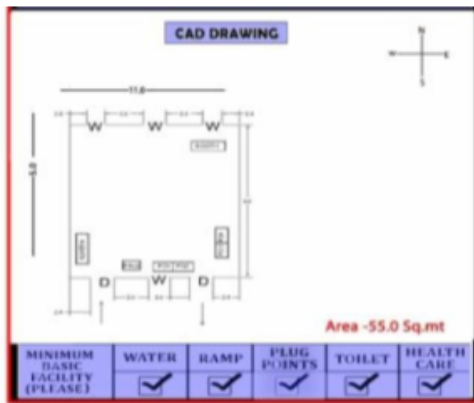

Google Map View

Polling Station Building Front View

Polling Station Front View

Cad View

Key MAP View

1 பெயர் : அருக்காணி கணவர் பெயர்: முத்துசாமி வீட்டு எண் : 1 வயது : 86 பாலினம் : பெண்	UHV0261685 Photo is available	2 பெயர் : பாப்பு கணவர் பெயர்: கணேசன் வீட்டு எண் : 1 வயது : 76 பாலினம் : பெண்	UHV0235754 Photo is available	3 பெயர் : தங்கமணி கணவர் பெயர்: ராமசாமி வீட்டு எண் : 1 வயது : 73 பாலினம் : பெண்	UHV0030387 Photo is available
4 பெயர் : ராமசாமி தந்தை பெயர்: ரெங்கசாமி வீட்டு எண் : 1 வயது : 71 பாலினம் : ஆண்	FZC2946127 Photo is available	5 பெயர் : உமா கணவர் பெயர்: போடி வீட்டு எண் : 1 வயது : 64 பாலினம் : பெண்	UHV0953018 Photo is available	6 பெயர் : மலையப்பசாமி தந்தை பெயர்: மாரப்பன் வீட்டு எண் : 1 வயது : 63 பாலினம் : ஆண்	UHV1283290 Photo is available
7 பெயர் : வள்ளியம்மாள் கணவர் பெயர்: மலையப்பசாமி வீட்டு எண் : 1 வயது : 61 பாலினம் : பெண்	UHV1283308 Photo is available	8 பெயர் : மலையப்பசாமி தந்தை பெயர்: மாரப்பன் வீட்டு எண் : 1 வயது : 52 பாலினம் : ஆண்	UHV0818484 Photo is available	9 பெயர் : தமிழ் செல்வி கணவர் பெயர்: மலையப்பன் வீட்டு எண் : 1 வயது : 46 பாலினம் : பெண்	UHV0777227 Photo is available
10 பெயர் : சுகாதர் தந்தை பெயர்: மலையப்பசாமி வீட்டு எண் : 1 வயது : 43 பாலினம் : ஆண்	FZC2946119 Photo is available	11 பெயர் : ஜோதி கணவர் பெயர்: ரவிக்குமார் வீட்டு எண் : 1 வயது : 38 பாலினம் : பெண்	UHV0777169 Photo is available	12 பெயர் : சின்னா தந்தை பெயர்: சிவகாத்சலம் வீட்டு எண் : 1 வயது : 34 பாலினம் : ஆண்	UHV0854992 Photo is available
13 பெயர் : மகேஷ் குமார் தாயின் பெயர்: லட்சுமி வீட்டு எண் : 1 வயது : 32 பாலினம் : ஆண்	UHV0505917 Photo is available	14 பெயர் : கங்கா கணவர் பெயர்: சின்னா வீட்டு எண் : 1 வயது : 32 பாலினம் : பெண்	UHV0855007 Photo is available	15 பெயர் : சோபியா தந்தை பெயர்: மலையப்பசாமி வீட்டு எண் : 1 வயது : 23 பாலினம் : பெண்	UHV1755263 Photo is available
16 பெயர் : பழனியம்மாள் கணவர் பெயர்: காளியப்பன் வீட்டு எண் : 2 வயது : 69 பாலினம் : பெண்	FZC3475019 Photo is available	17 பெயர் : அழகப்பன் தந்தை பெயர்: ராமசாமி வீட்டு எண் : 2 வயது : 56 பாலினம் : ஆண்	UHV1113083 Photo is available	18 பெயர் : சுப்பிரமணியன் தந்தை பெயர்: காளியப்பன் வீட்டு எண் : 2 வயது : 52 பாலினம் : ஆண்	FZC3475027 Photo is available
19 பெயர் : பூங்கோதை கணவர் பெயர்: சுப்பிரமணியன் வீட்டு எண் : 2 வயது : 47 பாலினம் : பெண்	FZC3475035 Photo is available	20 பெயர் : அபிஷேக் தந்தை பெயர்: சுப்பிரமணியன் வீட்டு எண் : 2 வயது : 25 பாலினம் : ஆண்	UHV1036326 Photo is available	21 பெயர் : லட்சுமி கணவர் பெயர்: கிருஷ்ணன் வீட்டு எண் : 3 வயது : 45 பாலினம் : பெண்	UHV0716720 Photo is available
22 பெயர் : ஷோபனா தந்தை பெயர்: சுப்பிரமணீ வீட்டு எண் : 3-3 வயது : 28 பாலினம் : பெண்	UHV0888362 Photo is available	23 பெயர் : சுப்பிரமணியன் தந்தை பெயர்: மலையப்பன் வீட்டு எண் : 5 வயது : 59 பாலினம் : ஆண்	FZC1747708 Photo is available	24 பெயர் : குங்குமசெல்வி கணவர் பெயர்: சுரேஷ்குமார் வீட்டு எண் : 5 வயது : 54 பாலினம் : பெண்	FZC1747286 Photo is available
25 பெயர் : சதீஸ்குமார் தந்தை பெயர்: சுப்பிரமணியன் வீட்டு எண் : 5 வயது : 29 பாலினம் : ஆண்	UHV0855015 Photo is available	26 பெயர் : தினேஷ் குமார் தந்தை பெயர்: சக்திவேல் வீட்டு எண் : 5 வயது : 26 பாலினம் : ஆண்	UHV1036425 Photo is available	27 பெயர் : சுவேதா தாயின் பெயர்: குங்குமசெல்வி வீட்டு எண் : 5 வயது : 23 பாலினம் : பெண்	UHV1755198 Photo is available
28 பெயர் : ஜெயகுமார் தந்தை பெயர்: யோபு வீட்டு எண் : 06 வயது : 58 பாலினம் : ஆண்	UHV0636936 Photo is available	S 29 பெயர் : சசியா கு கணவர் பெயர்: குமார் வீட்டு எண் : 6 வயது : 32 பாலினம் : பெண்	UHV0953042 Photo is available	30 பெயர் : திலகராணி கணவர் பெயர்: ஜெயக்குமார் வீட்டு எண் : 6-2 வயது : 49 பாலினம் : பெண்	UHV0818690 Photo is available