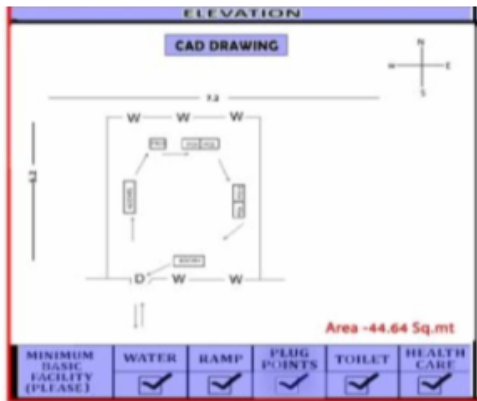

Google Map View

Polling Station Building Front View

Polling Station Front View

Cad View

Key MAP View

1 பெயர் : புவனேஸ்வரி தந்தை பெயர்: ராஜாமணி வீட்டு எண் : 0 வயது : 43 பாலினம் : பெண் Photo is available	UHV1111673	2 பெயர் : உத்திரமணி கணவர் பெயர்: சுப்பிரமணி வீட்டு எண் : 1 வயது : 57 பாலினம் : பெண் Photo is available	UHV1753771	3 பெயர் : செல்வி கணவர் பெயர்: குமாரசாமி வீட்டு எண் : 1 வயது : 53 பாலினம் : பெண் Photo is available	UHV0473496
4 பெயர் : செல்லமுத்து தந்தை பெயர்: முத்துசாமி வீட்டு எண் : 1 வயது : 46 பாலினம் : ஆண் Photo is available	UHV0851782	5 பெயர் : கீதா கணவர் பெயர்: செல்வராஜ் வீட்டு எண் : 1 வயது : 38 பாலினம் : பெண் Photo is available	UHV0698811	6 பெயர் : சிவராமகிருஷ்ணன் தந்தை பெயர்: பெரியசாமி வீட்டு எண் : 1 வயது : 37 பாலினம் : ஆண் Photo is available	UHV0804922
7 பெயர் : ஞானஅம்பிகா கணவர் பெயர்: செல்லமுத்து வீட்டு எண் : 1 வயது : 33 பாலினம் : பெண் Photo is available	UHV0851865	8 பெயர் : பிரகாஷ் தந்தை பெயர்: சுப்பிரமணி வீட்டு எண் : 1 வயது : 28 பாலினம் : ஆண் Photo is available	UHV1022748	9 பெயர் : வடிவேல் தந்தை பெயர்: முத்துச்சாமி வீட்டு எண் : 1-32A வயது : 41 பாலினம் : ஆண் Photo is available	UHV0473504
10 பெயர் : சரஸ்வதி கணவர் பெயர்: பழனிச்சாமி வீட்டு எண் : 1/39 வயது : 60 பாலினம் : பெண் Photo is available	UHV0877977	11 பெயர் : தங்கசெல்வி கணவர் பெயர்: சண்முகம் வீட்டு எண் : 1/64 வயது : 31 பாலினம் : பெண் Photo is available	UHV1828250	12 பெயர் : பவானி கணவர் பெயர்: பெரியசாமி வீட்டு எண் : 1/65 வயது : 38 பாலினம் : பெண் Photo is available	UHV0878017
13 பெயர் : சுந்தர்ராஜ் தந்தை பெயர்: ஆறுமுகம் வீட்டு எண் : 1-78 வயது : 63 பாலினம் : ஆண் Photo is available	UHV1146547	14 பெயர் : ராஜேஷ் தந்தை பெயர்: சுந்தர்ராஜ் வீட்டு எண் : 1/78 வயது : 30 பாலினம் : ஆண் Photo is available	UHV0998732	# 15 பெயர் : ரஞ்சனி தாயின் பெயர்: லக்ஷ்மி துரைசாமி வீட்டு எண் : 1/78d வயது : 30 பாலினம் : பெண் Photo is available	UHV0998757
16 பெயர் : வசந்தி தாயின் பெயர்: சஞ்சய்சாந்தி வீட்டு எண் : 1-79 வயது : 44 பாலினம் : பெண் Photo is available	UHV0293217	17 பெயர் : ரமேஷ் தந்தை பெயர்: பழனிச்சாமி வீட்டு எண் : 1-80 வயது : 43 பாலினம் : ஆண் Photo is available	UHV0698522	18 பெயர் : வைஷ்ணவி தந்தை பெயர்: முரளிதரன் வீட்டு எண் : 1/85 வயது : 29 பாலினம் : ஆண் Photo is available	NFS1072412
19 பெயர் : பிரந்தா கணவர் பெயர்: லோகநாதன் வீட்டு எண் : 1-86 வயது : 36 பாலினம் : பெண் Photo is available	UHV0623066	20 பெயர் : கோபிநாத் தந்தை பெயர்: துரைசாமி வீட்டு எண் : 1-86D வயது : 36 பாலினம் : ஆண் Photo is available	UHV0473512	21 பெயர் : இராஜாமணி தந்தை பெயர்: பெரியசாமி வீட்டு எண் : 1-87A வயது : 45 பாலினம் : ஆண் Photo is available	UHV0473520
22 பெயர் : சரவணன் தந்தை பெயர்: பெரியசாமி வீட்டு எண் : 1-101 வயது : 34 பாலினம் : ஆண் Photo is available	UHV0473538	23 பெயர் : சக்திவேல் தந்தை பெயர்: பெரியசாமி வீட்டு எண் : 1-101 வயது : 32 பாலினம் : ஆண் Photo is available	UHV0473546	24 பெயர் : ராஜேஸ்வரி கணவர் பெயர்: நல்லசாமி வீட்டு எண் : 1-132 வயது : 37 பாலினம் : பெண் Photo is available	UHV0971648
25 பெயர் : நித்யா கணவர் பெயர்: ரமேஷ் வீட்டு எண் : 1-134 வயது : 31 பாலினம் : பெண் Photo is available	UHV0698381	26 பெயர் : சாமியாத்தாள் கணவர் பெயர்: குப்புசாமி வீட்டு எண் : 1-135 வயது : 59 பாலினம் : பெண் Photo is available	UHV1146554	27 பெயர் : சேகர் தந்தை பெயர்: குப்புசாமி வீட்டு எண் : 1-135 வயது : 42 பாலினம் : ஆண் Photo is available	UHV0698399
28 பெயர் : லதா கணவர் பெயர்: சேகர் வீட்டு எண் : 1-135 வயது : 36 பாலினம் : பெண் Photo is available	UHV0698407	29 பெயர் : சங்கீதா கணவர் பெயர்: செல்வராஜ் வீட்டு எண் : 1-135 வயது : 30 பாலினம் : பெண் Photo is available	UHV0979211	30 பெயர் : மணி கணவர் பெயர்: சண்முகம் வீட்டு எண் : 1-138D வயது : 65 பாலினம் : பெண் Photo is available	UHV1151083