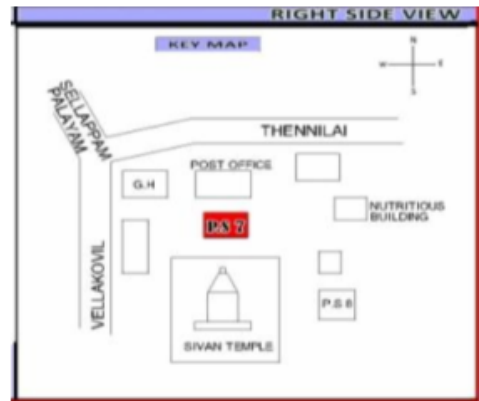

Google Map View

Polling Station Building Front View

Polling Station Front View

Cad View

Key MAP View

1 பெயர் : புவனேஸ்வரி தந்தை பெயர்: ராஜாமணி வீட்டு எண் : 0 வயது : 43 பாலினம் : பெண் Photo is available	UHV1111673	2 பெயர் : உத்திரமணி கணவர் பெயர்: சுப்பிரமணி வீட்டு எண் : 1 வயது : 57 பாலினம் : பெண் Photo is available	UHV1753771	3 பெயர் : செல்வி கணவர் பெயர்: குமாரசாமி வீட்டு எண் : 1 வயது : 53 பாலினம் : பெண் Photo is available	UHV0473496
4 பெயர் : செல்லமுத்து தந்தை பெயர்: முத்துசாமி வீட்டு எண் : 1 வயது : 46 பாலினம் : ஆண் Photo is available	UHV0851782	5 பெயர் : கீதா கணவர் பெயர்: செல்வராஜ் வீட்டு எண் : 1 வயது : 38 பாலினம் : பெண் Photo is available	UHV0698811	6 பெயர் : சிவராமகிருஷ்ணன் தந்தை பெயர்: பெரியசாமி வீட்டு எண் : 1 வயது : 37 பாலினம் : ஆண் Photo is available	UHV0804922
7 பெயர் : ஞானஅம்பிகா கணவர் பெயர்: செல்லமுத்து வீட்டு எண் : 1 வயது : 33 பாலினம் : பெண் Photo is available	UHV0851865	8 பெயர் : பிரகாஷ் தந்தை பெயர்: சுப்பிரமணி வீட்டு எண் : 1 வயது : 28 பாலினம் : ஆண் Photo is available	UHV1022748	9 பெயர் : வடிவேல் தந்தை பெயர்: முத்துச்சாமி வீட்டு எண் : 1-32A வயது : 41 பாலினம் : ஆண் Photo is available	UHV0473504
10 பெயர் : சரஸ்வதி கணவர் பெயர்: பழனிச்சாமி வீட்டு எண் : 1/39 வயது : 60 பாலினம் : பெண் Photo is available	UHV0877977	11 பெயர் : தங்கசெல்வி கணவர் பெயர்: சண்முகம் வீட்டு எண் : 1/64 வயது : 31 பாலினம் : பெண் Photo is available	UHV1828250	12 பெயர் : பவானி கணவர் பெயர்: பெரியசாமி வீட்டு எண் : 1/65 வயது : 38 பாலினம் : பெண் Photo is available	UHV0878017
13 பெயர் : சுந்தர்ராஜ் தந்தை பெயர்: ஆறுமுகம் வீட்டு எண் : 1-78 வயது : 63 பாலினம் : ஆண் Photo is available	UHV1146547	14 பெயர் : ராஜேஷ் தந்தை பெயர்: சுந்தர்ராஜ் வீட்டு எண் : 1/78 வயது : 30 பாலினம் : ஆண் Photo is available	UHV0998732	# 15 பெயர் : ரஞ்சனி தாயின் பெயர்: லக்ஷ்மி துரைசாமி வீட்டு எண் : 1/78d வயது : 30 பாலினம் : பெண் Photo is available	UHV0998757
16 பெயர் : வசந்தி தாயின் பெயர்: சஞ்சய்சாந்தி வீட்டு எண் : 1-79 வயது : 44 பாலினம் : பெண் Photo is available	UHV0293217	17 பெயர் : ரமேஷ் தந்தை பெயர்: பழனிச்சாமி வீட்டு எண் : 1-80 வயது : 43 பாலினம் : ஆண் Photo is available	UHV0698522	18 பெயர் : வைஷ்ணவி தந்தை பெயர்: முரளிதரன் வீட்டு எண் : 1/85 வயது : 29 பாலினம் : ஆண் Photo is available	NFS1072412
19 பெயர் : பிரந்தா கணவர் பெயர்: லோகநாதன் வீட்டு எண் : 1-86 வயது : 36 பாலினம் : பெண் Photo is available	UHV0623066	20 பெயர் : கோபிநாத் தந்தை பெயர்: துரைசாமி வீட்டு எண் : 1-86D வயது : 36 பாலினம் : ஆண் Photo is available	UHV0473512	21 பெயர் : இராஜாமணி தந்தை பெயர்: பெரியசாமி வீட்டு எண் : 1-87A வயது : 45 பாலினம் : ஆண் Photo is available	UHV0473520
22 பெயர் : சரவணன் தந்தை பெயர்: பெரியசாமி வீட்டு எண் : 1-101 வயது : 34 பாலினம் : ஆண் Photo is available	UHV0473538	23 பெயர் : சக்திவேல் தந்தை பெயர்: பெரியசாமி வீட்டு எண் : 1-101 வயது : 32 பாலினம் : ஆண் Photo is available	UHV0473546	24 பெயர் : ராஜேஸ்வரி கணவர் பெயர்: நல்லசாமி வீட்டு எண் : 1-132 வயது : 37 பாலினம் : பெண் Photo is available	UHV0971648
25 பெயர் : நித்யா கணவர் பெயர்: ரமேஷ் வீட்டு எண் : 1-134 வயது : 31 பாலினம் : பெண் Photo is available	UHV0698381	26 பெயர் : சாமியாத்தாள் கணவர் பெயர்: குப்புசாமி வீட்டு எண் : 1-135 வயது : 59 பாலினம் : பெண் Photo is available	UHV1146554	27 பெயர் : சேகர் தந்தை பெயர்: குப்புசாமி வீட்டு எண் : 1-135 வயது : 42 பாலினம் : ஆண் Photo is available	UHV0698399
28 பெயர் : லதா கணவர் பெயர்: சேகர் வீட்டு எண் : 1-135 வயது : 36 பாலினம் : பெண் Photo is available	UHV0698407	29 பெயர் : சங்கீதா கணவர் பெயர்: செல்வராஜ் வீட்டு எண் : 1-135 வயது : 30 பாலினம் : பெண் Photo is available	UHV0979211	30 பெயர் : மணி கணவர் பெயர்: சண்முகம் வீட்டு எண் : 1-138D வயது : 65 பாலினம் : பெண் Photo is available	UHV1151083