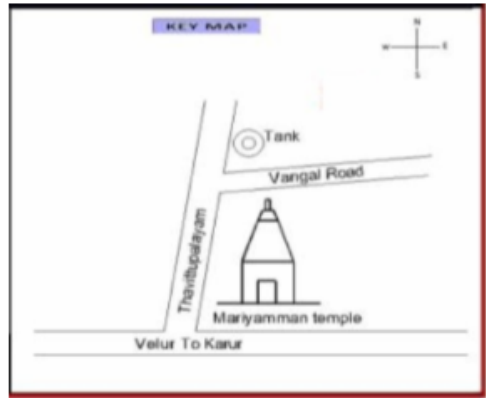

Google Map View

Polling Station Building Front View

Polling Station Front View

Cad View

Key MAP View

1 பெயர் : செந்தில்குமார் தந்தை பெயர்: குருசாமி வீட்டு எண் : 1 வயது : 44 பாலினம் : ஆண்	UHV1036912 Photo is available	2 பெயர் : அரவிந்தன் தந்தை பெயர்: புவிசந்திரன் வீட்டு எண் : 01 வயது : 31 பாலினம் : ஆண்	UHV1036821 Photo is available	3 பெயர் : மனோகரன் தந்தை பெயர்: சாமிநாதன் வீட்டு எண் : 2 வயது : 61 பாலினம் : ஆண்	UHV1287457 Photo is available
4 பெயர் : மல்லிகா கணவர் பெயர்: மனோகரன் வீட்டு எண் : 2 வயது : 55 பாலினம் : பெண்	UHV1287465 Photo is available	5 பெயர் : மகிந்தா தந்தை பெயர்: மனோகரன் வீட்டு எண் : 2 வயது : 32 பாலினம் : பெண்	UHV0506428 Photo is available	6 பெயர் : கௌசலை கணவர் பெயர்: தங்கவேல் வீட்டு எண் : 3 வயது : 41 பாலினம் : பெண்	UHV1037043 Photo is available
7 பெயர் : தரணி ஸ்ரீ தந்தை பெயர்: தங்கவேல் வீட்டு எண் : 3 வயது : 22 பாலினம் : பெண்	UHV1854306 Photo is available	8 பெயர் : கவியா தந்தை பெயர்: வேலுசாமி வீட்டு எண் : 3/1 வயது : 24 பாலினம் : பெண்	UHV1733377 Photo is available	9 பெயர் : கவின் தந்தை பெயர்: ராஜேந்திரன் வீட்டு எண் : 3/75 வயது : 25 பாலினம் : ஆண்	UHV1086677 Photo is available
10 பெயர் : அருண் தாயின் பெயர்: பாப்பாத்தி வீட்டு எண் : 4 வயது : 45 பாலினம் : ஆண்	FZC1751155 Photo is available	11 பெயர் : செல்வி கணவர் பெயர்: சாமிநாதன் வீட்டு எண் : 4 வயது : 42 பாலினம் : பெண்	FZC3331287 Photo is available	12 பெயர் : தமிழரசி கணவர் பெயர்: அருண் வீட்டு எண் : 4 வயது : 41 பாலினம் : பெண்	UHV0315762 Photo is available
13 பெயர் : இந்துஜா தந்தை பெயர்: நல்லசாமி வீட்டு எண் : 5 வயது : 23 பாலினம் : பெண்	UHV1757434 Photo is available	14 பெயர் : சிந்துஜா தந்தை பெயர்: நல்லசாமி வீட்டு எண் : 5 வயது : 22 பாலினம் : பெண்	UHV1923259 Photo is available	15 பெயர் : வர்ஷா தந்தை பெயர்: சதாசிவம் வீட்டு எண் : 5/8 வயது : 21 பாலினம் : பெண்	UHV1880806 Photo is available
16 பெயர் : சாமிநாதன் தந்தை பெயர்: முத்துசாமி வீட்டு எண் : 6 வயது : 59 பாலினம் : ஆண்	UHV1287499 Photo is available	17 பெயர் : சிதம்பரம் தந்தை பெயர்: ராமசாமி வீட்டு எண் : 9 வயது : 62 பாலினம் : ஆண்	UHV1287515 Photo is available	18 பெயர் : கமலம் கணவர் பெயர்: சிதம்பரம் வீட்டு எண் : 9 வயது : 55 பாலினம் : பெண்	UHV1287523 Photo is available
19 பெயர் : ரசிகலா தந்தை பெயர்: சிதம்பரம் வீட்டு எண் : 9 வயது : 32 பாலினம் : பெண்	UHV0506287 Photo is available	20 பெயர் : மரகதம் கணவர் பெயர்: செல்லமுத்து வீட்டு எண் : 10 வயது : 75 பாலினம் : பெண்	FZC1746684 Photo is available	# 21 பெயர் : சந்தோஷ்குமார் செல்லமுத்து தந்தை பெயர்: செல்லமுத்து வீட்டு எண் : 27ஏ வயது : 37 பாலினம் : ஆண்	UHV0317149 Photo is available
22 பெயர் : குப்பாயி கணவர் பெயர்: மாரப்பன் வீட்டு எண் : 11 வயது : 71 பாலினம் : பெண்	UHV0855130 Photo is available	23 பெயர் : கோபிகலா தந்தை பெயர்: சிதம்பரம் வீட்டு எண் : 11 வயது : 30 பாலினம் : பெண்	UHV0819458 Photo is available	24 பெயர் : சுப்ரமணி தந்தை பெயர்: காளியண்ணகவுண்டர் வீட்டு எண் : 12 வயது : 70 பாலினம் : ஆண்	UHV1287531 Photo is available
25 பெயர் : நாகலட்சுமி கணவர் பெயர்: சுப்ரமணி வீட்டு எண் : 12 வயது : 68 பாலினம் : பெண்	UHV1287549 Photo is available	26 பெயர் : சதாசிவம் தந்தை பெயர்: சுப்ரமணி வீட்டு எண் : 12 வயது : 47 பாலினம் : ஆண்	FZC1750736 Photo is available	27 பெயர் : கனகராசு தந்தை பெயர்: சுப்பிரமணியம் வீட்டு எண் : 12 வயது : 47 பாலினம் : ஆண்	FZC1958495 Photo is available
28 பெயர் : சுதா கணவர் பெயர்: சதாசிவம் வீட்டு எண் : 12 வயது : 38 பாலினம் : பெண்	UHV0820118 Photo is available	29 பெயர் : மீனாட்சி கணவர் பெயர்: மலையப்பன் வீட்டு எண் : 13 வயது : 64 பாலினம் : பெண்	UHV1287556 Photo is available	30 பெயர் : ஆனந்தன் தந்தை பெயர்: மலையப்பன் வீட்டு எண் : 13 வயது : 39 பாலினம் : ஆண்	UHV0505784 Photo is available