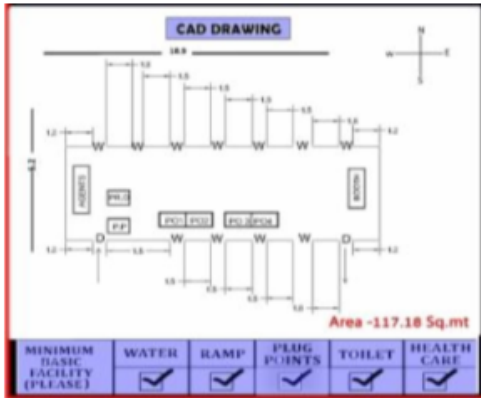

Google Map View

Polling Station Building Front View

Polling Station Front View

Cad View

Key MAP View

1 பெயர் : செந்தில்குமார் தந்தை பெயர்: குருசாமி வீட்டு எண் : 1 வயது : 44 பாலினம் : ஆண்	UHV1036912 Photo is available	2 பெயர் : அரவிந்தன் தந்தை பெயர்: புவிசந்திரன் வீட்டு எண் : 01 வயது : 31 பாலினம் : ஆண்	UHV1036821 Photo is available	3 பெயர் : மனோகரன் தந்தை பெயர்: சாமிநாதன் வீட்டு எண் : 2 வயது : 61 பாலினம் : ஆண்	UHV1287457 Photo is available
4 பெயர் : மல்லிகா கணவர் பெயர்: மனோகரன் வீட்டு எண் : 2 வயது : 55 பாலினம் : பெண்	UHV1287465 Photo is available	5 பெயர் : மகிந்தா தந்தை பெயர்: மனோகரன் வீட்டு எண் : 2 வயது : 32 பாலினம் : பெண்	UHV0506428 Photo is available	6 பெயர் : கௌசலை கணவர் பெயர்: தங்கவேல் வீட்டு எண் : 3 வயது : 41 பாலினம் : பெண்	UHV1037043 Photo is available
7 பெயர் : தரணி ஸ்ரீ தந்தை பெயர்: தங்கவேல் வீட்டு எண் : 3 வயது : 22 பாலினம் : பெண்	UHV1854306 Photo is available	8 பெயர் : கவியா தந்தை பெயர்: வேலுசாமி வீட்டு எண் : 3/1 வயது : 24 பாலினம் : பெண்	UHV1733377 Photo is available	9 பெயர் : கவின் தந்தை பெயர்: ராஜேந்திரன் வீட்டு எண் : 3/75 வயது : 25 பாலினம் : ஆண்	UHV1086677 Photo is available
10 பெயர் : அருண் தாயின் பெயர்: பாப்பாத்தி வீட்டு எண் : 4 வயது : 45 பாலினம் : ஆண்	FZC1751155 Photo is available	11 பெயர் : செல்வி கணவர் பெயர்: சாமிநாதன் வீட்டு எண் : 4 வயது : 42 பாலினம் : பெண்	FZC3331287 Photo is available	12 பெயர் : தமிழரசி கணவர் பெயர்: அருண் வீட்டு எண் : 4 வயது : 41 பாலினம் : பெண்	UHV0315762 Photo is available
13 பெயர் : இந்துஜா தந்தை பெயர்: நல்லசாமி வீட்டு எண் : 5 வயது : 23 பாலினம் : பெண்	UHV1757434 Photo is available	14 பெயர் : சிந்துஜா தந்தை பெயர்: நல்லசாமி வீட்டு எண் : 5 வயது : 22 பாலினம் : பெண்	UHV1923259 Photo is available	15 பெயர் : வர்ஷா தந்தை பெயர்: சதாசிவம் வீட்டு எண் : 5/8 வயது : 21 பாலினம் : பெண்	UHV1880806 Photo is available
16 பெயர் : சாமிநாதன் தந்தை பெயர்: முத்துசாமி வீட்டு எண் : 6 வயது : 59 பாலினம் : ஆண்	UHV1287499 Photo is available	17 பெயர் : சிதம்பரம் தந்தை பெயர்: ராமசாமி வீட்டு எண் : 9 வயது : 62 பாலினம் : ஆண்	UHV1287515 Photo is available	18 பெயர் : கமலம் கணவர் பெயர்: சிதம்பரம் வீட்டு எண் : 9 வயது : 55 பாலினம் : பெண்	UHV1287523 Photo is available
19 பெயர் : ரசிகலா தந்தை பெயர்: சிதம்பரம் வீட்டு எண் : 9 வயது : 32 பாலினம் : பெண்	UHV0506287 Photo is available	20 பெயர் : மரகதம் கணவர் பெயர்: செல்லமுத்து வீட்டு எண் : 10 வயது : 75 பாலினம் : பெண்	FZC1746684 Photo is available	# 21 பெயர் : சந்தோஷ்குமார் செல்லமுத்து தந்தை பெயர்: செல்லமுத்து வீட்டு எண் : 27ஏ வயது : 37 பாலினம் : ஆண்	UHV0317149 Photo is available
22 பெயர் : குப்பாயி கணவர் பெயர்: மாரப்பன் வீட்டு எண் : 11 வயது : 71 பாலினம் : பெண்	UHV0855130 Photo is available	23 பெயர் : கோபிகலா தந்தை பெயர்: சிதம்பரம் வீட்டு எண் : 11 வயது : 30 பாலினம் : பெண்	UHV0819458 Photo is available	24 பெயர் : சுப்ரமணி தந்தை பெயர்: காளியண்ணகவுண்டர் வீட்டு எண் : 12 வயது : 70 பாலினம் : ஆண்	UHV1287531 Photo is available
25 பெயர் : நாகலட்சுமி கணவர் பெயர்: சுப்ரமணி வீட்டு எண் : 12 வயது : 68 பாலினம் : பெண்	UHV1287549 Photo is available	26 பெயர் : சதாசிவம் தந்தை பெயர்: சுப்ரமணி வீட்டு எண் : 12 வயது : 47 பாலினம் : ஆண்	FZC1750736 Photo is available	27 பெயர் : கனகராசு தந்தை பெயர்: சுப்பிரமணியம் வீட்டு எண் : 12 வயது : 47 பாலினம் : ஆண்	FZC1958495 Photo is available
28 பெயர் : சுதா கணவர் பெயர்: சதாசிவம் வீட்டு எண் : 12 வயது : 38 பாலினம் : பெண்	UHV0820118 Photo is available	29 பெயர் : மீனாட்சி கணவர் பெயர்: மலையப்பன் வீட்டு எண் : 13 வயது : 64 பாலினம் : பெண்	UHV1287556 Photo is available	30 பெயர் : ஆனந்தன் தந்தை பெயர்: மலையப்பன் வீட்டு எண் : 13 வயது : 39 பாலினம் : ஆண்	UHV0505784 Photo is available