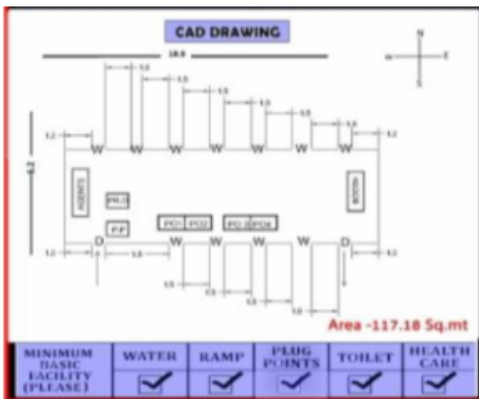

Google Map View

Polling Station Building Front View

Polling Station Front View

Cad View

Key MAP View

1 பெயர் : சுப்ரமணியன் தந்தை பெயர்: பழனியப்பன் வீட்டு எண் : 2 வயது : 71 பாலினம் : ஆண்	UHV1307008 Photo is available	2 பெயர் : தங்கம்மாள் கணவர் பெயர்: சுப்ரமணியன் வீட்டு எண் : 2 வயது : 69 பாலினம் : பெண்	UHV1307016 Photo is available	3 பெயர் : மகன்யாதேவி தந்தை பெயர்: கந்தசாமி வீட்டு எண் : 4 வயது : 37 பாலினம் : பெண்	UHV0142356 Photo is available
4 பெயர் : சிவசாமி தந்தை பெயர்: விஸ்வநாதன் வீட்டு எண் : 5 வயது : 71 பாலினம் : ஆண்	FZC1957919 Photo is available	5 பெயர் : இந்திராணி கணவர் பெயர்: சிவசாமி வீட்டு எண் : 5 வயது : 61 பாலினம் : பெண்	UHV1307867 Photo is available	6 பெயர் : அருண் விஸ்வநாத் தந்தை பெயர்: சிவசாமி வீட்டு எண் : 5 வயது : 34 பாலினம் : ஆண்	UHV0316943 Photo is available
7 பெயர் : தீபிகா தந்தை பெயர்: ரவிந்தரன் வீட்டு எண் : 5/3 வயது : 33 பாலினம் : பெண்	ZNC0706911 Photo is available	8 பெயர் : பழனிசாமி தந்தை பெயர்: மலையாளம் வீட்டு எண் : 9 வயது : 76 பாலினம் : ஆண்	UHV1307875 Photo is available	9 பெயர் : ரமணிபாய் கணவர் பெயர்: பழனிச்சாமி வீட்டு எண் : 9 வயது : 70 பாலினம் : பெண்	UHV1307883 Photo is available
10 பெயர் : கமலநாதன் தந்தை பெயர்: பழனிச்சாமி வீட்டு எண் : 9 வயது : 48 பாலினம் : ஆண்	FZC1957760 Photo is available	11 பெயர் : ராகவேந்திரன் தந்தை பெயர்: பழனிச்சாமி வீட்டு எண் : 9 வயது : 42 பாலினம் : ஆண்	FZC1753235 Photo is available	12 பெயர் : அலமேலு கணவர் பெயர்: கமலநாதன் வீட்டு எண் : 9 வயது : 40 பாலினம் : பெண்	UHV0506790 Photo is available
13 பெயர் : துர்கா தேவி தந்தை பெயர்: ராஜேந்தரன் வீட்டு எண் : 9/ஏ வயது : 24 பாலினம் : பெண்	UHV1733294 Photo is available	14 பெயர் : கவிப்பிரியா கோ கணவர் பெயர்: கோபி வீட்டு எண் : 10 வயது : 28 பாலினம் : பெண்	UHV1832997 Photo is available	15 பெயர் : பழனியம்மாள் கணவர் பெயர்: கணேசன் வீட்டு எண் : 10-8 வயது : 83 பாலினம் : பெண்	FZC3461530 Photo is available
16 பெயர் : கவின் தந்தை பெயர்: மாரப்பன் வீட்டு எண் : 10-A வயது : 29 பாலினம் : ஆண்	UHV0819607 Photo is available	17 பெயர் : பெரியசாமி தந்தை பெயர்: ஆண்டி வீட்டு எண் : 11 வயது : 60 பாலினம் : ஆண்	UHV0142489 Photo is available	18 பெயர் : பாணுமதி கணவர் பெயர்: பெரியசாமி வீட்டு எண் : 11 வயது : 54 பாலினம் : பெண்	UHV0142331 Photo is available
19 பெயர் : அருண் தந்தை பெயர்: பெரியசாமி வீட்டு எண் : 11 வயது : 39 பாலினம் : ஆண்	UHV0142315 Photo is available	20 பெயர் : பாஸ்கரன் தந்தை பெயர்: ரெங்கசாமி வீட்டு எண் : 11 வயது : 36 பாலினம் : ஆண்	UHV0142323 Photo is available	21 பெயர் : கந்தசாமி தந்தை பெயர்: மலையப்பக்கவுண்டர் வீட்டு எண் : 13 வயது : 61 பாலினம் : ஆண்	UHV1307891 Photo is available
22 பெயர் : பரமேஸ்வரி கணவர் பெயர்: கந்தசாமி வீட்டு எண் : 13 வயது : 56 பாலினம் : பெண்	UHV1307909 Photo is available	23 பெயர் : கார்த்திகேயன் தந்தை பெயர்: கந்தசாமி வீட்டு எண் : 13 வயது : 36 பாலினம் : ஆண்	UHV0316265 Photo is available	24 பெயர் : கவிதா கணவர் பெயர்: கார்த்திகேயன் வீட்டு எண் : 13/9 வயது : 35 பாலினம் : பெண்	UHV1758804 Photo is available
25 பெயர் : ஜெகநாதன் தந்தை பெயர்: மலையப்பன் வீட்டு எண் : 13A வயது : 65 பாலினம் : ஆண்	UHV1125707 Photo is available	26 பெயர் : பழனியம்மாள் கணவர் பெயர்: ஜெகநாதன் வீட்டு எண் : 13A வயது : 63 பாலினம் : பெண்	UHV1125699 Photo is available	27 பெயர் : மாரப்பன் தந்தை பெயர்: குப்புசாமி வீட்டு எண் : 14 வயது : 66 பாலினம் : ஆண்	UHV1307925 Photo is available
28 பெயர் : இந்திராணி கணவர் பெயர்: மாரப்பன் வீட்டு எண் : 14 வயது : 56 பாலினம் : பெண்	UHV1307933 Photo is available	29 பெயர் : தீபிகா தந்தை பெயர்: மாரப்பன் வீட்டு எண் : 14A வயது : 33 பாலினம் : பெண்	UHV0397083 Photo is available	30 பெயர் : மலையப்பன் தந்தை பெயர்: குப்புசாமி வீட்டு எண் : 15 வயது : 71 பாலினம் : ஆண்	UHV1307941 Photo is available