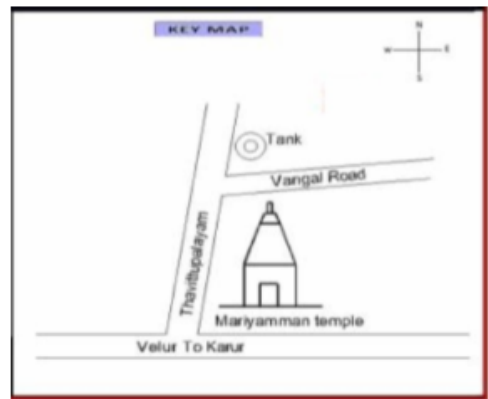

Google Map View

Polling Station Building Front View

Polling Station Front View

Cad View

Key MAP View

1 பெயர் : சுப்ரமணியன் தந்தை பெயர்: பழனியப்பன் வீட்டு எண் : 2 வயது : 71 பாலினம் : ஆண்	UHV1307008 Photo is available	2 பெயர் : தங்கம்மாள் கணவர் பெயர்: சுப்ரமணியன் வீட்டு எண் : 2 வயது : 69 பாலினம் : பெண்	UHV1307016 Photo is available	3 பெயர் : மகன்யாதேவி தந்தை பெயர்: கந்தசாமி வீட்டு எண் : 4 வயது : 37 பாலினம் : பெண்	UHV0142356 Photo is available
4 பெயர் : சிவசாமி தந்தை பெயர்: விஸ்வநாதன் வீட்டு எண் : 5 வயது : 71 பாலினம் : ஆண்	FZC1957919 Photo is available	5 பெயர் : இந்திராணி கணவர் பெயர்: சிவசாமி வீட்டு எண் : 5 வயது : 61 பாலினம் : பெண்	UHV1307867 Photo is available	6 பெயர் : அருண் விஸ்வநாத் தந்தை பெயர்: சிவசாமி வீட்டு எண் : 5 வயது : 34 பாலினம் : ஆண்	UHV0316943 Photo is available
7 பெயர் : தீபிகா தந்தை பெயர்: ரவிந்தரன் வீட்டு எண் : 5/3 வயது : 33 பாலினம் : பெண்	ZNC0706911 Photo is available	8 பெயர் : பழனிசாமி தந்தை பெயர்: மலையாளம் வீட்டு எண் : 9 வயது : 76 பாலினம் : ஆண்	UHV1307875 Photo is available	9 பெயர் : ரமணிபாய் கணவர் பெயர்: பழனிச்சாமி வீட்டு எண் : 9 வயது : 70 பாலினம் : பெண்	UHV1307883 Photo is available
10 பெயர் : கமலநாதன் தந்தை பெயர்: பழனிச்சாமி வீட்டு எண் : 9 வயது : 48 பாலினம் : ஆண்	FZC1957760 Photo is available	11 பெயர் : ராகவேந்திரன் தந்தை பெயர்: பழனிச்சாமி வீட்டு எண் : 9 வயது : 42 பாலினம் : ஆண்	FZC1753235 Photo is available	12 பெயர் : அலமேலு கணவர் பெயர்: கமலநாதன் வீட்டு எண் : 9 வயது : 40 பாலினம் : பெண்	UHV0506790 Photo is available
13 பெயர் : துர்கா தேவி தந்தை பெயர்: ராஜேந்தரன் வீட்டு எண் : 9/ஏ வயது : 24 பாலினம் : பெண்	UHV1733294 Photo is available	14 பெயர் : கவிப்பிரியா கோ கணவர் பெயர்: கோபி வீட்டு எண் : 10 வயது : 28 பாலினம் : பெண்	UHV1832997 Photo is available	15 பெயர் : பழனியம்மாள் கணவர் பெயர்: கணேசன் வீட்டு எண் : 10-8 வயது : 83 பாலினம் : பெண்	FZC3461530 Photo is available
16 பெயர் : கவின் தந்தை பெயர்: மாரப்பன் வீட்டு எண் : 10-A வயது : 29 பாலினம் : ஆண்	UHV0819607 Photo is available	17 பெயர் : பெரியசாமி தந்தை பெயர்: ஆண்டி வீட்டு எண் : 11 வயது : 60 பாலினம் : ஆண்	UHV0142489 Photo is available	18 பெயர் : பாணுமதி கணவர் பெயர்: பெரியசாமி வீட்டு எண் : 11 வயது : 54 பாலினம் : பெண்	UHV0142331 Photo is available
19 பெயர் : அருண் தந்தை பெயர்: பெரியசாமி வீட்டு எண் : 11 வயது : 39 பாலினம் : ஆண்	UHV0142315 Photo is available	20 பெயர் : பாஸ்கரன் தந்தை பெயர்: ரெங்கசாமி வீட்டு எண் : 11 வயது : 36 பாலினம் : ஆண்	UHV0142323 Photo is available	21 பெயர் : கந்தசாமி தந்தை பெயர்: மலையப்பக்கவுண்டர் வீட்டு எண் : 13 வயது : 61 பாலினம் : ஆண்	UHV1307891 Photo is available
22 பெயர் : பரமேஸ்வரி கணவர் பெயர்: கந்தசாமி வீட்டு எண் : 13 வயது : 56 பாலினம் : பெண்	UHV1307909 Photo is available	23 பெயர் : கார்த்திகேயன் தந்தை பெயர்: கந்தசாமி வீட்டு எண் : 13 வயது : 36 பாலினம் : ஆண்	UHV0316265 Photo is available	24 பெயர் : கவிதா கணவர் பெயர்: கார்த்திகேயன் வீட்டு எண் : 13/9 வயது : 35 பாலினம் : பெண்	UHV1758804 Photo is available
25 பெயர் : ஜெகநாதன் தந்தை பெயர்: மலையப்பன் வீட்டு எண் : 13A வயது : 65 பாலினம் : ஆண்	UHV1125707 Photo is available	26 பெயர் : பழனியம்மாள் கணவர் பெயர்: ஜெகநாதன் வீட்டு எண் : 13A வயது : 63 பாலினம் : பெண்	UHV1125699 Photo is available	27 பெயர் : மாரப்பன் தந்தை பெயர்: குப்புசாமி வீட்டு எண் : 14 வயது : 66 பாலினம் : ஆண்	UHV1307925 Photo is available
28 பெயர் : இந்திராணி கணவர் பெயர்: மாரப்பன் வீட்டு எண் : 14 வயது : 56 பாலினம் : பெண்	UHV1307933 Photo is available	29 பெயர் : தீபிகா தந்தை பெயர்: மாரப்பன் வீட்டு எண் : 14A வயது : 33 பாலினம் : பெண்	UHV0397083 Photo is available	30 பெயர் : மலையப்பன் தந்தை பெயர்: குப்புசாமி வீட்டு எண் : 15 வயது : 71 பாலினம் : ஆண்	UHV1307941 Photo is available