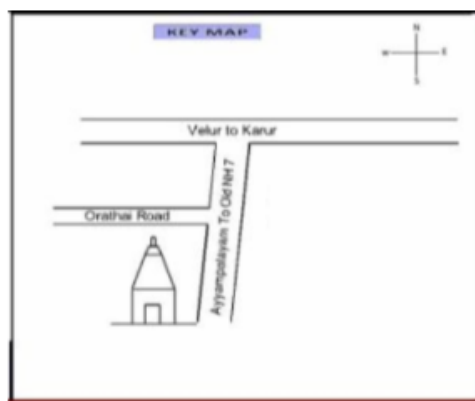

Google Map View

Polling Station Building Front View

Polling Station Front View

Cad View

Key MAP View

1 பெயர் : கேசவன் தந்தை பெயர் : மலையப்பன் வீட்டு எண் : 1 வயது : 40 பாலினம் : ஆண்	UHV0317628 Photo is available	2 பெயர் : முத்துகிருஷ்ணன் தந்தை பெயர் : கணேசன் வீட்டு எண் : 1ஏ வயது : 25 பாலினம் : ஆண்	UHV1839547 Photo is available	3 பெயர் : செங்குட்டுவன் தந்தை பெயர் : கந்தசாமி வீட்டு எண் : 2 வயது : 66 பாலினம் : ஆண்	UHV1294917 Photo is available
4 பெயர் : அண்ணப்பரணம் கணவர் பெயர் : செங்குட்டுவன் வீட்டு எண் : 2 வயது : 61 பாலினம் : பெண்	UHV1294925 Photo is available	5 பெயர் : இளங்கோவன் தந்தை பெயர் : கந்தசாமி வீட்டு எண் : 3 வயது : 63 பாலினம் : ஆண்	FZC1363662 Photo is available	6 பெயர் : சமதி கணவர் பெயர் : இளங்கோவன் வீட்டு எண் : 3 வயது : 54 பாலினம் : பெண்	FZC1363670 Photo is available
7 பெயர் : ராசம்மாள் கணவர் பெயர் : லட்சுமணன் வீட்டு எண் : 3 வயது : 52 பாலினம் : பெண்	FZC2804417 Photo is available	8 பெயர் : பிரபாகரன் தந்தை பெயர் : லெட்சுமணன் வீட்டு எண் : 3 வயது : 30 பாலினம் : ஆண்	UHV0717918 Photo is available	9 பெயர் : மீனாட்சி கணவர் பெயர் : வேலுச்சாமி வீட்டு எண் : 5 வயது : 69 பாலினம் : பெண்	UHV1294933 Photo is available
10 பெயர் : கண்ணகி கணவர் பெயர் : முத்துச்சாமி வீட்டு எண் : 5 வயது : 49 பாலினம் : பெண்	FZC1363969 Photo is available	11 பெயர் : கவின தாயின் பெயர் : கண்ணகி வீட்டு எண் : 5B வயது : 29 பாலினம் : ஆண்	UHV0820860 Photo is available	12 பெயர் : ராமாயி கணவர் பெயர் : கந்தசாமி வீட்டு எண் : 6 வயது : 88 பாலினம் : பெண்	UHV1294941 Photo is available
13 பெயர் : மதியழகன் தந்தை பெயர் : கந்தசாமி வீட்டு எண் : 6 வயது : 58 பாலினம் : ஆண்	UHV1294958 Photo is available	14 பெயர் : சரஸ்வதி கணவர் பெயர் : மதியழகன் வீட்டு எண் : 6 வயது : 54 பாலினம் : பெண்	UHV1294966 Photo is available	15 பெயர் : விஜயலட்சுமி கணவர் பெயர் : புகழேந்தி வீட்டு எண் : 6 வயது : 42 பாலினம் : பெண்	UHV0508127 Photo is available
16 பெயர் : கார்த்திக் தந்தை பெயர் : மதியழகன் வீட்டு எண் : 6 வயது : 30 பாலினம் : ஆண்	UHV0820845 Photo is available	17 பெயர் : ஹேமலதா கணவர் பெயர் : ராமசந்திரன் வீட்டு எண் : 6 வயது : 25 பாலினம் : பெண்	UHV1815596 Photo is available	18 பெயர் : ராமச்சந்திரன் தந்தை பெயர் : மதியழகன் வீட்டு எண் : 6A வயது : 32 பாலினம் : ஆண்	UHV0508135 Photo is available
19 பெயர் : சுப்புநீ தாயின் பெயர் : விஜயலட்சுமி வீட்டு எண் : 6/A வயது : 22 பாலினம் : பெண்	UHV1896232 Photo is available	20 பெயர் : ஜனனி கணவர் பெயர் : கவின வீட்டு எண் : 6 பீ வயது : 25 பாலினம் : பெண்	UHV1839604 Photo is available	21 பெயர் : பெரியசாமி இதரர் பெயர் : பெ பழனியம்மாள் வீட்டு எண் : 7 வயது : 79 பாலினம் : ஆண்	UHV1932318 Photo is available
22 பெயர் : பழனியம்மாள் கணவர் பெயர் : பெரியசாமி வீட்டு எண் : 7 வயது : 65 பாலினம் : பெண்	UHV0509687 Photo is available	23 பெயர் : கோபால் தந்தை பெயர் : முத்துசாமி வீட்டு எண் : 7 வயது : 50 பாலினம் : ஆண்	UHV1294974 Photo is available	24 பெயர் : சித்ரா கணவர் பெயர் : கோபால் வீட்டு எண் : 7 வயது : 42 பாலினம் : பெண்	UHV0508143 Photo is available
25 பெயர் : சத்திய பாமா கணவர் பெயர் : மா தேவ்லரன் வீட்டு எண் : 7 வயது : 37 பாலினம் : பெண்	UHV0508150 Photo is available	26 பெயர் : மணியன் தந்தை பெயர் : குப்பண்ணன் வீட்டு எண் : 8 வயது : 71 பாலினம் : ஆண்	UHV1294990 Photo is available	27 பெயர் : அருக்காணி கணவர் பெயர் : மணியன் வீட்டு எண் : 8 வயது : 61 பாலினம் : பெண்	UHV0820746 Photo is available
28 பெயர் : புனிதா கணவர் பெயர் : ராஜேந்திரன் வீட்டு எண் : 8ஏ/9 வயது : 39 பாலினம் : பெண்	UHV0261842 Photo is available	29 பெயர் : செல்லம்மாள் கணவர் பெயர் : கந்தசாமி வீட்டு எண் : 9 வயது : 71 பாலினம் : பெண்	UHV1295005 Photo is available	30 பெயர் : ராஜேந்திரன் தந்தை பெயர் : கந்தசாமி வீட்டு எண் : 9 வயது : 47 பாலினம் : ஆண்	FZC1363480 Photo is available