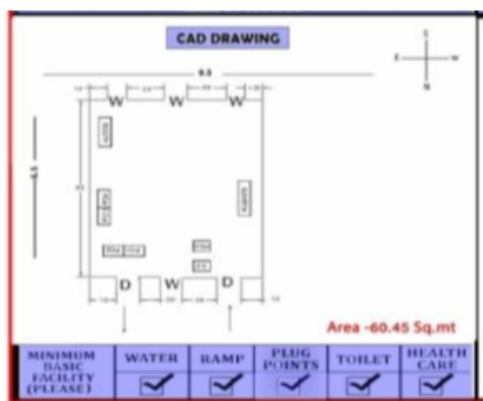

Google Map View

Polling Station Building Front View

Polling Station Front View

Cad View

Key MAP View

1 பெயர் : கேசவன் தந்தை பெயர் : மலையப்பன் வீட்டு எண் : 1 வயது : 40 பாலினம் : ஆண்	UHV0317628 Photo is available	2 பெயர் : முத்துகிருஷ்ணன் தந்தை பெயர் : கணேசன் வீட்டு எண் : 1ஏ வயது : 25 பாலினம் : ஆண்	UHV1839547 Photo is available	3 பெயர் : செங்குட்டுவன் தந்தை பெயர் : கந்தசாமி வீட்டு எண் : 2 வயது : 66 பாலினம் : ஆண்	UHV1294917 Photo is available
4 பெயர் : அண்ணப்பரணம் கணவர் பெயர் : செங்குட்டுவன் வீட்டு எண் : 2 வயது : 61 பாலினம் : பெண்	UHV1294925 Photo is available	5 பெயர் : இளங்கோவன் தந்தை பெயர் : கந்தசாமி வீட்டு எண் : 3 வயது : 63 பாலினம் : ஆண்	FZC1363662 Photo is available	6 பெயர் : சமதி கணவர் பெயர் : இளங்கோவன் வீட்டு எண் : 3 வயது : 54 பாலினம் : பெண்	FZC1363670 Photo is available
7 பெயர் : ராசம்மாள் கணவர் பெயர் : லட்சுமணன் வீட்டு எண் : 3 வயது : 52 பாலினம் : பெண்	FZC2804417 Photo is available	8 பெயர் : பிரபாகரன் தந்தை பெயர் : லெட்சுமணன் வீட்டு எண் : 3 வயது : 30 பாலினம் : ஆண்	UHV0717918 Photo is available	9 பெயர் : மீனாட்சி கணவர் பெயர் : வேலுச்சாமி வீட்டு எண் : 5 வயது : 69 பாலினம் : பெண்	UHV1294933 Photo is available
10 பெயர் : கண்ணகி கணவர் பெயர் : முத்துச்சாமி வீட்டு எண் : 5 வயது : 49 பாலினம் : பெண்	FZC1363969 Photo is available	11 பெயர் : கவின தாயின் பெயர் : கண்ணகி வீட்டு எண் : 5B வயது : 29 பாலினம் : ஆண்	UHV0820860 Photo is available	12 பெயர் : ராமாயி கணவர் பெயர் : கந்தசாமி வீட்டு எண் : 6 வயது : 88 பாலினம் : பெண்	UHV1294941 Photo is available
13 பெயர் : மதியழகன் தந்தை பெயர் : கந்தசாமி வீட்டு எண் : 6 வயது : 58 பாலினம் : ஆண்	UHV1294958 Photo is available	14 பெயர் : சரஸ்வதி கணவர் பெயர் : மதியழகன் வீட்டு எண் : 6 வயது : 54 பாலினம் : பெண்	UHV1294966 Photo is available	15 பெயர் : விஜயலட்சுமி கணவர் பெயர் : புகழேந்தி வீட்டு எண் : 6 வயது : 42 பாலினம் : பெண்	UHV0508127 Photo is available
16 பெயர் : கார்த்திக் தந்தை பெயர் : மதியழகன் வீட்டு எண் : 6 வயது : 30 பாலினம் : ஆண்	UHV0820845 Photo is available	17 பெயர் : ஹேமலதா கணவர் பெயர் : ராமசந்திரன் வீட்டு எண் : 6 வயது : 25 பாலினம் : பெண்	UHV1815596 Photo is available	18 பெயர் : ராமச்சந்திரன் தந்தை பெயர் : மதியழகன் வீட்டு எண் : 6A வயது : 32 பாலினம் : ஆண்	UHV0508135 Photo is available
19 பெயர் : சுப்புநீ தாயின் பெயர் : விஜயலட்சுமி வீட்டு எண் : 6/A வயது : 22 பாலினம் : பெண்	UHV1896232 Photo is available	20 பெயர் : ஜனனி கணவர் பெயர் : கவின வீட்டு எண் : 6 பீ வயது : 25 பாலினம் : பெண்	UHV1839604 Photo is available	21 பெயர் : பெரியசாமி இதரர் பெயர் : பெ பழனியம்மாள் வீட்டு எண் : 7 வயது : 79 பாலினம் : ஆண்	UHV1932318 Photo is available
22 பெயர் : பழனியம்மாள் கணவர் பெயர் : பெரியசாமி வீட்டு எண் : 7 வயது : 65 பாலினம் : பெண்	UHV0509687 Photo is available	23 பெயர் : கோபால் தந்தை பெயர் : முத்துசாமி வீட்டு எண் : 7 வயது : 50 பாலினம் : ஆண்	UHV1294974 Photo is available	24 பெயர் : சித்ரா கணவர் பெயர் : கோபால் வீட்டு எண் : 7 வயது : 42 பாலினம் : பெண்	UHV0508143 Photo is available
25 பெயர் : சத்திய பாமா கணவர் பெயர் : மா தேவ்லரன் வீட்டு எண் : 7 வயது : 37 பாலினம் : பெண்	UHV0508150 Photo is available	26 பெயர் : மணியன் தந்தை பெயர் : குப்பண்ணன் வீட்டு எண் : 8 வயது : 71 பாலினம் : ஆண்	UHV1294990 Photo is available	27 பெயர் : அருக்காணி கணவர் பெயர் : மணியன் வீட்டு எண் : 8 வயது : 61 பாலினம் : பெண்	UHV0820746 Photo is available
28 பெயர் : புனிதா கணவர் பெயர் : ராஜேந்திரன் வீட்டு எண் : 8ஏ/9 வயது : 39 பாலினம் : பெண்	UHV0261842 Photo is available	29 பெயர் : செல்லம்மாள் கணவர் பெயர் : கந்தசாமி வீட்டு எண் : 9 வயது : 71 பாலினம் : பெண்	UHV1295005 Photo is available	30 பெயர் : ராஜேந்திரன் தந்தை பெயர் : கந்தசாமி வீட்டு எண் : 9 வயது : 47 பாலினம் : ஆண்	FZC1363480 Photo is available