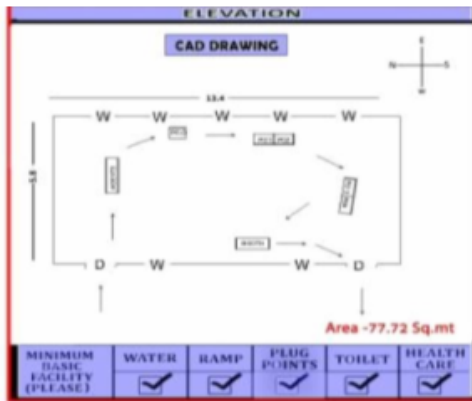

வாக்காளர் பதிவு அலுவலரின்
கையொப்பம்

Nazri Naksha

Google Map View

Polling Station Building Front View

Polling Station Front View

Cad View

Key MAP View

1 பெயர் : அண்ணாதுரை தந்தை பெயர்: ராமசாமி வீட்டு எண் : 1 வயது : 45 பாலினம் : ஆண்	UHV1725357 Photo is available	2 பெயர் : கவின் தந்தை பெயர்: சாமியப்பன் வீட்டு எண் : 1/176 வயது : 36 பாலினம் : ஆண்	UHV1725365 Photo is available	3 பெயர் : தாரணிபிரியா கணவர் பெயர்: கவின் வீட்டு எண் : 1/176 வயது : 35 பாலினம் : பெண்	UHV1022870 Photo is available
4 பெயர் : ஆறுமுகம் தந்தை பெயர்: குழந்தசாமி வீட்டு எண் : 1-191 வயது : 44 பாலினம் : ஆண்	UHV0200253 Photo is available	5 பெயர் : ரகுநந்தினி கணவர் பெயர்: ஞானவேல் வீட்டு எண் : 2 வயது : 33 பாலினம் : பெண்	UHV1725381 Photo is available	6 பெயர் : லதா பிரியா கணவர் பெயர்: தாமோதரன் வீட்டு எண் : 4-2A வயது : 37 பாலினம் : பெண்	UHV0699256 Photo is available
7 பெயர் : சுலைமான் தந்தை பெயர்: சாகுல் ஹமீது வீட்டு எண் : 4-13 வயது : 70 பாலினம் : ஆண்	UHV0851949 Photo is available	8 பெயர் : சம்ஷாத் பேகம் கணவர் பெயர்: சுலைமான் வீட்டு எண் : 4-13 வயது : 64 பாலினம் : பெண்	UHV0851956 Photo is available	9 பெயர் : அரவிந்த் தந்தை பெயர்: சத்தியமூர்த்தி வீட்டு எண் : 4-13 வயது : 28 பாலினம் : ஆண்	UHV0971762 Photo is available
10 பெயர் : கலைவாணி தந்தை பெயர்: சத்தியமூர்த்தி வீட்டு எண் : 4/13b வயது : 26 பாலினம் : பெண்	UHV1022854 Photo is available	11 பெயர் : ராஜ ராஜேஸ்வரி கணவர் பெயர்: நவீனராஜ் வீட்டு எண் : 4-14 வயது : 39 பாலினம் : பெண்	UHV0698845 Photo is available	12 பெயர் : சந்தியா தந்தை பெயர்: செந்தில்குமார் வீட்டு எண் : 4/17 வயது : 23 பாலினம் : பெண்	UHV1758366 Photo is available
13 பெயர் : ஹேமலதா தந்தை பெயர்: சதீஷ் வீட்டு எண் : 4-28C வயது : 29 பாலினம் : பெண்	UHV0852004 Photo is available	14 பெயர் : சதீஸ் தாயின் பெயர்: விசாலாட்சி வீட்டு எண் : 4-28C வயது : 41 பாலினம் : ஆண்	UHV0473959 Photo is available	15 பெயர் : ஆனந்தகுமார் தந்தை பெயர்: சந்திரசேகரன் வீட்டு எண் : 4-32B3 வயது : 28 பாலினம் : ஆண்	UHV0878082 Photo is available
16 பெயர் : சண்முகப்பிரியா தந்தை பெயர்: சாமிநாதன் வீட்டு எண் : 4-39c வயது : 35 பாலினம் : பெண்	UHV0623629 Photo is available	17 பெயர் : பிரவீன்குமார் தந்தை பெயர்: சாமிநாதன் வீட்டு எண் : 4-39c வயது : 33 பாலினம் : ஆண்	UHV0623645 Photo is available	18 பெயர் : சோபிகா தந்தை பெயர்: செல்வராஜ் வீட்டு எண் : 4/39 C வயது : 26 பாலினம் : பெண்	ZLM0707430 Photo is available
#2 19 பெயர் : அரவிந்த் ரா தந்தை பெயர்: ராமன் வீட்டு எண் : 4-41 வயது : 31 பாலினம் : ஆண்	UHV0699348 Photo is available	20 பெயர் : கார்த்தி தந்தை பெயர்: சுப்ரமணி வீட்டு எண் : 4-42 வயது : 34 பாலினம் : ஆண்	UHV0623637 Photo is available	21 பெயர் : இளமதி தந்தை பெயர்: பெரியசாமி வீட்டு எண் : 4/42 வயது : 31 பாலினம் : பெண்	SCF0786640 Photo is available
22 பெயர் : செந்தில் முருகன் தாயின் பெயர்: ஈஸ்வரன் வீட்டு எண் : 4-612 வயது : 29 பாலினம் : ஆண்	UHV0805010 Photo is available	23 பெயர் : சரண்யா கணவர் பெயர்: செந்தில்குமார் வீட்டு எண் : 6/170 வயது : 30 பாலினம் : பெண்	UHV1821974 Photo is available	24 பெயர் : வாசுகி தந்தை பெயர்: பழனிச்சாமி வீட்டு எண் : 8 வயது : 34 பாலினம் : பெண்	UHV0293431 Photo is available
25 பெயர் : ஜோதிலட்சுமி சே தந்தை பெயர்: சேதுபதி வீட்டு எண் : 14எம் வயது : 21 பாலினம் : பெண்	UHV1998400 Photo is available	26 பெயர் : பரத்வாஜ் த தந்தை பெயர்: தங்கவேல் வீட்டு எண் : 26 வயது : 24 பாலினம் : ஆண்	UHV1749696 Photo is available	27 பெயர் : பிரபாகரன் தந்தை பெயர்: பெரியசாமி வீட்டு எண் : 33 வயது : 39 பாலினம் : ஆண்	FGJ1802016 Photo is available
28 பெயர் : சரண்யா கணவர் பெயர்: பிரபாகரன் வீட்டு எண் : 33 வயது : 33 பாலினம் : பெண்	UHV0971770 Photo is available	29 பெயர் : கௌதம் தந்தை பெயர்: தண்டபாணி வீட்டு எண் : 38-A2 வயது : 31 பாலினம் : ஆண்	UHV0623512 Photo is available	30 பெயர் : குப்பத்தாள் கணவர் பெயர்: சந்திரன் வீட்டு எண் : 66 வயது : 57 பாலினம் : பெண்	UHV1725340 Photo is available