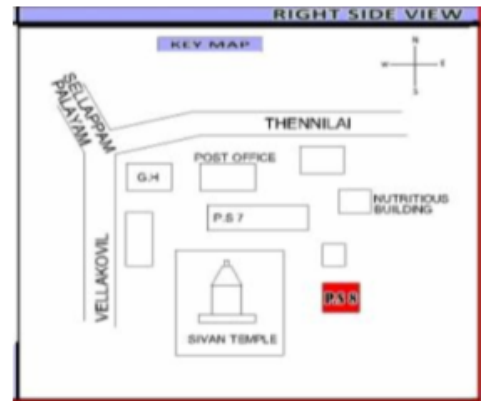

வாக்காளர் பதிவு அலுவலரின்
கையொப்பம்

Nazri Naksha

Google Map View

Polling Station Building Front View

Polling Station Front View

Cad View

Key MAP View

1 பெயர் : அண்ணாதுரை தந்தை பெயர்: ராமசாமி வீட்டு எண் : 1 வயது : 45 பாலினம் : ஆண்	UHV1725357 Photo is available	2 பெயர் : கவின் தந்தை பெயர்: சாமியப்பன் வீட்டு எண் : 1/176 வயது : 36 பாலினம் : ஆண்	UHV1725365 Photo is available	3 பெயர் : தாரணிபிரியா கணவர் பெயர்: கவின் வீட்டு எண் : 1/176 வயது : 35 பாலினம் : பெண்	UHV1022870 Photo is available
4 பெயர் : ஆறுமுகம் தந்தை பெயர்: குழந்தசாமி வீட்டு எண் : 1-191 வயது : 44 பாலினம் : ஆண்	UHV0200253 Photo is available	5 பெயர் : ரகுநந்தினி கணவர் பெயர்: ஞானவேல் வீட்டு எண் : 2 வயது : 33 பாலினம் : பெண்	UHV1725381 Photo is available	6 பெயர் : லதா பிரியா கணவர் பெயர்: தாமோதரன் வீட்டு எண் : 4-2A வயது : 37 பாலினம் : பெண்	UHV0699256 Photo is available
7 பெயர் : சுலைமான் தந்தை பெயர்: சாகுல் ஹமீது வீட்டு எண் : 4-13 வயது : 70 பாலினம் : ஆண்	UHV0851949 Photo is available	8 பெயர் : சம்ஷாத் பேகம் கணவர் பெயர்: சுலைமான் வீட்டு எண் : 4-13 வயது : 64 பாலினம் : பெண்	UHV0851956 Photo is available	9 பெயர் : அரவிந்த் தந்தை பெயர்: சத்தியமூர்த்தி வீட்டு எண் : 4-13 வயது : 28 பாலினம் : ஆண்	UHV0971762 Photo is available
10 பெயர் : கலைவாணி தந்தை பெயர்: சத்தியமூர்த்தி வீட்டு எண் : 4/13b வயது : 26 பாலினம் : பெண்	UHV1022854 Photo is available	11 பெயர் : ராஜ ராஜேஸ்வரி கணவர் பெயர்: நவீனராஜ் வீட்டு எண் : 4-14 வயது : 39 பாலினம் : பெண்	UHV0698845 Photo is available	12 பெயர் : சந்தியா தந்தை பெயர்: செந்தில்குமார் வீட்டு எண் : 4/17 வயது : 23 பாலினம் : பெண்	UHV1758366 Photo is available
13 பெயர் : ஹேமலதா தந்தை பெயர்: சதீஷ் வீட்டு எண் : 4-28C வயது : 29 பாலினம் : பெண்	UHV0852004 Photo is available	14 பெயர் : சதீஸ் தாயின் பெயர்: விசாலாட்சி வீட்டு எண் : 4-28C வயது : 41 பாலினம் : ஆண்	UHV0473959 Photo is available	15 பெயர் : ஆனந்தகுமார் தந்தை பெயர்: சந்திரசேகரன் வீட்டு எண் : 4-32B3 வயது : 28 பாலினம் : ஆண்	UHV0878082 Photo is available
16 பெயர் : சண்முகப்பிரியா தந்தை பெயர்: சாமிநாதன் வீட்டு எண் : 4-39c வயது : 35 பாலினம் : பெண்	UHV0623629 Photo is available	17 பெயர் : பிரவீன்குமார் தந்தை பெயர்: சாமிநாதன் வீட்டு எண் : 4-39c வயது : 33 பாலினம் : ஆண்	UHV0623645 Photo is available	18 பெயர் : சோபிகா தந்தை பெயர்: செல்வராஜ் வீட்டு எண் : 4/39 C வயது : 26 பாலினம் : பெண்	ZLM0707430 Photo is available
#2 19 பெயர் : அரவிந்த் ரா தந்தை பெயர்: ராமன் வீட்டு எண் : 4-41 வயது : 31 பாலினம் : ஆண்	UHV0699348 Photo is available	20 பெயர் : கார்த்தி தந்தை பெயர்: சுப்ரமணி வீட்டு எண் : 4-42 வயது : 34 பாலினம் : ஆண்	UHV0623637 Photo is available	21 பெயர் : இளமதி தந்தை பெயர்: பெரியசாமி வீட்டு எண் : 4/42 வயது : 31 பாலினம் : பெண்	SCF0786640 Photo is available
22 பெயர் : செந்தில் முருகன் தாயின் பெயர்: ஈஸ்வரன் வீட்டு எண் : 4-612 வயது : 29 பாலினம் : ஆண்	UHV0805010 Photo is available	23 பெயர் : சரண்யா கணவர் பெயர்: செந்தில்குமார் வீட்டு எண் : 6/170 வயது : 30 பாலினம் : பெண்	UHV1821974 Photo is available	24 பெயர் : வாசுகி தந்தை பெயர்: பழனிச்சாமி வீட்டு எண் : 8 வயது : 34 பாலினம் : பெண்	UHV0293431 Photo is available
25 பெயர் : ஜோதிலட்சுமி சே தந்தை பெயர்: சேதுபதி வீட்டு எண் : 14எம் வயது : 21 பாலினம் : பெண்	UHV1998400 Photo is available	26 பெயர் : பரத்வாஜ் த தந்தை பெயர்: தங்கவேல் வீட்டு எண் : 26 வயது : 24 பாலினம் : ஆண்	UHV1749696 Photo is available	27 பெயர் : பிரபாகரன் தந்தை பெயர்: பெரியசாமி வீட்டு எண் : 33 வயது : 39 பாலினம் : ஆண்	FGJ1802016 Photo is available
28 பெயர் : சரண்யா கணவர் பெயர்: பிரபாகரன் வீட்டு எண் : 33 வயது : 33 பாலினம் : பெண்	UHV0971770 Photo is available	29 பெயர் : கௌதம் தந்தை பெயர்: தண்டபாணி வீட்டு எண் : 38-A2 வயது : 31 பாலினம் : ஆண்	UHV0623512 Photo is available	30 பெயர் : குப்பத்தாள் கணவர் பெயர்: சந்திரன் வீட்டு எண் : 66 வயது : 57 பாலினம் : பெண்	UHV1725340 Photo is available