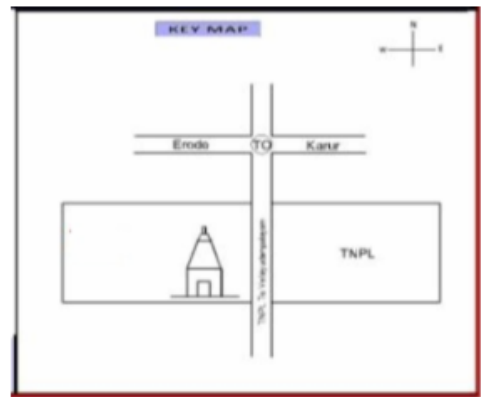

Cad View

Key MAP View