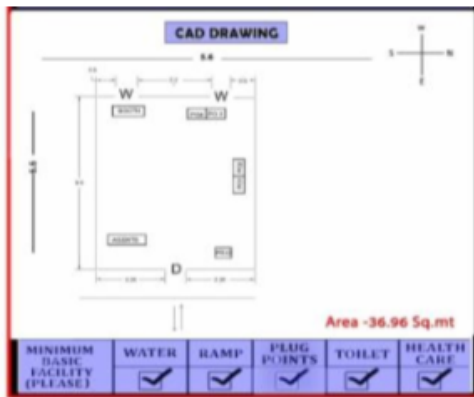

Google Map View

Polling Station Building Front View

Polling Station Front View

Cad View

Key MAP View

1 பெயர் : ஹஸன் முகமது தந்தை பெயர்: காதர் பாட்ஷா வீட்டு எண் : 31-1 வயது : 55 பாலினம் : ஆண்	UHV0321687 Photo is available	2 பெயர் : உம்முல் ஹுதா ஹ தந்தை பெயர்: ஹஸன் முஹம்மது வீட்டு எண் : 31/1 வயது : 24 பாலினம் : பெண்	UHV1783018 Photo is available	3 பெயர் : முத்துகுமரன் தந்தை பெயர்: வேலு வீட்டு எண் : 54எப் வயது : 51 பாலினம் : ஆண்	UHV1709005 Photo is available
4 பெயர் : தமிழரசி கணவர் பெயர்: கலைச்செல்வம் வீட்டு எண் : 222 வயது : 32 பாலினம் : பெண்	YZT0900118 Photo is available	5 பெயர் : ஜயா லக்ஷ்மி கணவர் பெயர்: தங்கவேல வீட்டு எண் : ஏஃப்-13 வயது : 30 பாலினம் : பெண்	UHV1760735 Photo is available	6 பெயர் : குணசுந்தரி கணவர் பெயர்: பிரபு வீட்டு எண் : ஏஃப்-34 வயது : 39 பாலினம் : பெண்	UHV1760925 Photo is available
7 பெயர் : லதா கணவர் பெயர்: கோபாலகிருஷ்ணன் வீட்டு எண் : ஏஃப்53 வயது : 49 பாலினம் : பெண்	UHV1951201 Photo is available	8 பெயர் : சினேகா தந்தை பெயர்: இளங்கோ வீட்டு எண் : ஏஃப்-85 வயது : 23 பாலினம் : பெண்	UHV1760404 Photo is available	9 பெயர் : ஹரி தந்தை பெயர்: செல்வராசு வீட்டு எண் : F-94 வயது : 27 பாலினம் : ஆண்	UHV0984492 Photo is available
10 பெயர் : ஜானகி கணவர் பெயர்: பிரபு வீட்டு எண் : ஏஃப்-100 வயது : 40 பாலினம் : பெண்	UHV1760982 Photo is available	11 பெயர் : பிரபு தந்தை பெயர்: ஆறுமுகம் வீட்டு எண் : ஏஃப்-100 வயது : 36 பாலினம் : ஆண்	UHV1761188 Photo is available	12 பெயர் : பிரவீனா கணவர் பெயர்: சுரேஷ் வீட்டு எண் : F-103 வயது : 33 பாலினம் : பெண்	UHV1701507 Photo is available
13 பெயர் : எபிசேசர் தந்தை பெயர்: டோன்போஸ்கோ ஆரோக்கியராஜ் வீட்டு எண் : எப்-104 வயது : 25 பாலினம் : ஆண்	UHV1039080 Photo is available	14 பெயர் : ஹரிஹரன் தந்தை பெயர்: செல்வன் வீட்டு எண் : ஏஃப்-111 வயது : 29 பாலினம் : ஆண்	UHV1760610 Photo is available	15 பெயர் : சேகர் பாபு தந்தை பெயர்: செல்வா ராஜ் வீட்டு எண் : ஏஃப்-121 வயது : 25 பாலினம் : ஆண்	UHV1760495 Photo is available
16 பெயர் : ஆரோக்கிய ஜான் பால் தந்தை பெயர்: லார்து சவரி முத்து வீட்டு எண் : ஏஃப்-138 வயது : 39 பாலினம் : ஆண்	UHV1761089 Photo is available	17 பெயர் : கிரிஜா கணவர் பெயர்: ஆரோக்கிய ஜான் பால் வீட்டு எண் : ஏஃப்-138 வயது : 33 பாலினம் : பெண்	UHV1760669 Photo is available	18 பெயர் : சுபலக்ஷ்மி தந்தை பெயர்: முருகையன் வீட்டு எண் : ஏஃப்-155 வயது : 21 பாலினம் : ஆண்	UHV1875525 Photo is available
19 பெயர் : கிருத்திகா கணவர் பெயர்: தங்கவேல வீட்டு எண் : ஏஃப்-160 வயது : 28 பாலினம் : பெண்	UHV1760552 Photo is available	20 பெயர் : அனிதாமேரி கணவர் பெயர்: ரபேல்ஜேம்ஸ் வீட்டு எண் : F-182 வயது : 50 பாலினம் : பெண்	UHV0202408 Photo is available	# 21 பெயர் : சசிகலா மு கணவர் பெயர்: ஆனந்த் வீட்டு எண் : ஏஃப்-192 வயது : 30 பாலினம் : பெண்	UHV1761493 Photo is available
22 பெயர் : மகாலட்சுமி கணவர் பெயர்: மணிகண்டன் வீட்டு எண் : F-199 வயது : 34 பாலினம் : பெண்	UHV1107010 Photo is available	23 பெயர் : இந்துமதி தந்தை பெயர்: சுப்பிரமணி வீட்டு எண் : F200 வயது : 48 பாலினம் : பெண்	UHV1761436 Photo is available	24 பெயர் : ஜெயகாந்தன் தந்தை பெயர்: ராஜகோபால் வீட்டு எண் : ஏஃப்-200 வயது : 57 பாலினம் : ஆண்	UHV1761394 Photo is available
25 பெயர் : யோகானந்தம் தந்தை பெயர்: ஜெயகாந்தன் வீட்டு எண் : ஏஃப்-200 வயது : 29 பாலினம் : ஆண்	UHV1760347 Photo is available	26 பெயர் : ரமேஷ் தந்தை பெயர்: சேகர் வீட்டு எண் : F-236 வயது : 36 பாலினம் : ஆண்	UHV1701499 Photo is available	27 பெயர் : சசிரேகா கணவர் பெயர்: ரமேஷ் வீட்டு எண் : F-236 வயது : 31 பாலினம் : பெண்	UHV1701523 Photo is available
28 பெயர் : அருள்முருகன் தந்தை பெயர்: அண்ணாதுரை வீட்டு எண் : ஏஃப்-241 வயது : 41 பாலினம் : ஆண்	UHV1761337 Photo is available	29 பெயர் : சரஸ்வதி கணவர் பெயர்: தனராஜ் வீட்டு எண் : F-299 வயது : 37 பாலினம் : பெண்	UHV1701515 Photo is available	30 பெயர் : மகாலட்சுமி கணவர் பெயர்: முருகேசன் வீட்டு எண் : ஏஃப்-314 வயது : 40 பாலினம் : பெண்	UHV1760834 Photo is available