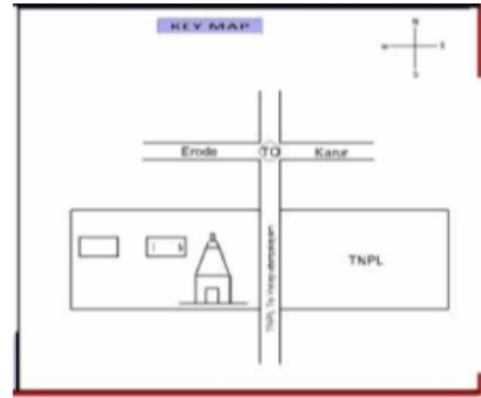

Cad View

Key MAP View