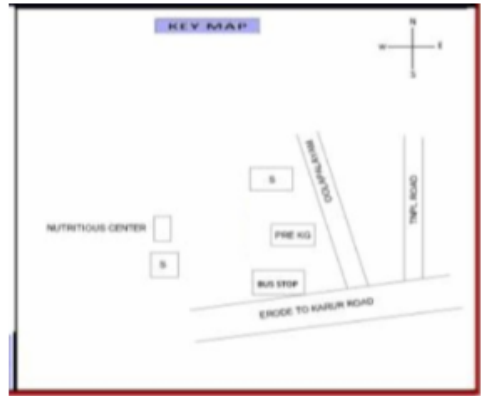

வாக்காளர் பதிவு அலுவலரின்
கையொப்பம்

Nazri Naksha

Google Map View

Polling Station Building Front View

Polling Station Front View

Cad View

Key MAP View

சட்டமன்றத் தொகுதியின் எண் மற்றும் பெயர் : 134-அரவக்குறிச்சி பிரிவு எண் மற்றும் பெயர் 1-புன்னம் (வகி) மற்றும் (ஊ), பெருமாள்நகர் வார்டு 5