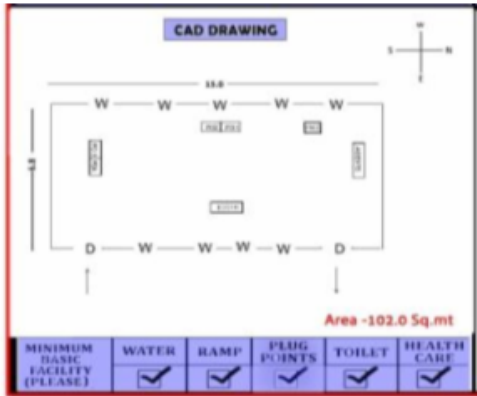

வாக்காளர் பதிவு அலுவலரின்
கையொப்பம்

Nazri Naksha

Google Map View

Polling Station Building Front View

Polling Station Front View

Cad View

Key MAP View

சட்டமன்றத் தொகுதியின் எண் மற்றும் பெயர் : 134-அரவக்குறிச்சி பிரிவு எண் மற்றும் பெயர் 1-புன்னம் (வகி) மற்றும் (ஊ), பெருமாள்நகர் வார்டு 5