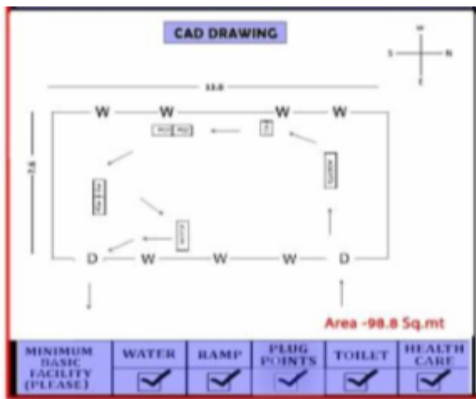

Google Map View

Polling Station Building Front View

Polling Station Front View

Cad View

Key MAP View

1 பெயர் : நல்லசிவம் தந்தை பெயர்: இராமசாமி வீட்டு எண் : 1 வயது : 52 பாலினம் : ஆண்	UHV1325224 Photo is available	2 பெயர் : பிருந்தா தேவி தந்தை பெயர்: இளங்கோவன் வீட்டு எண் : 4 வயது : 24 பாலினம் : பெண்	UHV1713304 Photo is available	3 பெயர் : ரக்சயா தந்தை பெயர்: ரவி வீட்டு எண் : 4 வயது : 21 பாலினம் : பெண்	UHV1880228 Photo is available
4 பெயர் : சஞ்சய் தந்தை பெயர்: தண்டாயுதபாணி வீட்டு எண் : 4/25 வயது : 23 பாலினம் : ஆண்	UHV1811058 Photo is available	5 பெயர் : மலர்விழி கணவர் பெயர்: சிவபிரகாஷ் வீட்டு எண் : 4/115 வயது : 27 பாலினம் : பெண்	UHV1119320 Photo is available	6 பெயர் : சுகன்யா தந்தை பெயர்: செல்வன் வீட்டு எண் : 4-115A வயது : 32 பாலினம் : பெண்	UHV0515536 Photo is available
7 பெயர் : முருகேசன் தந்தை பெயர்: சுப்ரமணி வீட்டு எண் : 4-119 வயது : 36 பாலினம் : ஆண்	UHV0039446 Photo is available	8 பெயர் : ப லட்சுமி கணவர் பெயர்: பழனிச்சாமி வீட்டு எண் : 4/123 வயது : 58 பாலினம் : பெண்	FGJ1856186 Photo is available	9 பெயர் : ரமயா பழனிசாமி தந்தை பெயர்: பழனிசாமி வீட்டு எண் : 4/123 வயது : 22 பாலினம் : பெண்	UHV1946557 Photo is available
10 பெயர் : திலகா தந்தை பெயர்: முத்து வீட்டு எண் : 4-124 வயது : 44 பாலினம் : பெண்	UHV0976415 Photo is available	11 பெயர் : மோகன்ராஜ் தந்தை பெயர்: ராஜேந்திரன் வீட்டு எண் : 4/124 வயது : 26 பாலினம் : ஆண்	UHV1003243 Photo is available	12 பெயர் : சங்கீதா கணவர் பெயர்: பூபதி வீட்டு எண் : 4/126 வயது : 29 பாலினம் : பெண்	UHV1106228 Photo is available
13 பெயர் : செந்தில்குமார் தந்தை பெயர்: பழனிச்சாமி வீட்டு எண் : 4-133 வயது : 30 பாலினம் : ஆண்	UHV0722504 Photo is available	14 பெயர் : உமாமகேஸ்வரி தந்தை பெயர்: சுப்பிரமணி வீட்டு எண் : 4-133 வயது : 29 பாலினம் : பெண்	UHV0955500 Photo is available	15 பெயர் : நவீன் குமார் தந்தை பெயர்: சுப்ரமணியன் வீட்டு எண் : 4-133 வயது : 27 பாலினம் : ஆண்	UHV0984906 Photo is available
16 பெயர் : செந்தில்குமார் தந்தை பெயர்: மோளையப்பன் வீட்டு எண் : 4/173 வயது : 47 பாலினம் : ஆண்	FGJ1232776 Photo is available	17 பெயர் : இந்திராணி கணவர் பெயர்: செந்தில்குமார் வீட்டு எண் : 4/173 வயது : 46 பாலினம் : பெண்	FGJ1428705 Photo is available	18 பெயர் : செ சுகிதா தந்தை பெயர்: செந்தில்குமார் வீட்டு எண் : 4/173 வயது : 22 பாலினம் : பெண்	UHV1855535 Photo is available
19 பெயர் : யோகேஸ்வரி கணவர் பெயர்: சதாசிவம் வீட்டு எண் : 4-188 வயது : 36 பாலினம் : பெண்	UHV1040468 Photo is available	20 பெயர் : இந்திராணி ஈ கணவர் பெயர்: ஈஸ்வரமூர்த்தி வீட்டு எண் : 4/191 வயது : 38 பாலினம் : பெண்	UHV0145094 Photo is available	21 பெயர் : கௌசல்யா கணவர் பெயர்: சுரேஷ் வீட்டு எண் : 4/192 வயது : 32 பாலினம் : பெண்	UHV1713288 Photo is available
22 பெயர் : பழனியம்மாள் கணவர் பெயர்: நடேசன் வீட்டு எண் : 4/194 வயது : 83 பாலினம் : பெண்	FGJ1424795 Photo is available	23 பெயர் : நடேசன் தந்தை பெயர்: பழனியப்பன் வீட்டு எண் : 4/194 வயது : 72 பாலினம் : ஆண்	FGJ1424621 Photo is available	24 பெயர் : ராதாமணி தந்தை பெயர்: குமார் வீட்டு எண் : 4-198 வயது : 36 பாலினம் : பெண்	UHV0322826 Photo is available
25 பெயர் : பழனிச்சாமி தந்தை பெயர்: குப்பணகவுண்டர் குப்பணகவுண்டர் வீட்டு எண் : 4/203 வயது : 63 பாலினம் : ஆண்	UHV1127786 Photo is available	26 பெயர் : ராஜேந்திரன் தந்தை பெயர்: பெரியசாமி வீட்டு எண் : 4-204 வயது : 41 பாலினம் : ஆண்	FGJ1426469 Photo is available	27 பெயர் : சுரேஷ் தந்தை பெயர்: பெரியசாமி வீட்டு எண் : 4-204 வயது : 40 பாலினம் : ஆண்	UHV0039164 Photo is available
28 பெயர் : மாலதி கணவர் பெயர்: ராஜேந்திரன் வீட்டு எண் : 4-204 வயது : 35 பாலினம் : பெண்	UHV0515544 Photo is available	29 பெயர் : எஸ் பழனியம்மாள் கணவர் பெயர்: சுப்ரமணி சுப்பிரமணி வீட்டு எண் : 4/209 வயது : 71 பாலினம் : பெண்	UHV1972678 Photo is available	30 பெயர் : செல்வமணி கணவர் பெயர்: மோகன் வீட்டு எண் : 4-209 வயது : 39 பாலினம் : பெண்	UHV0515551 Photo is available