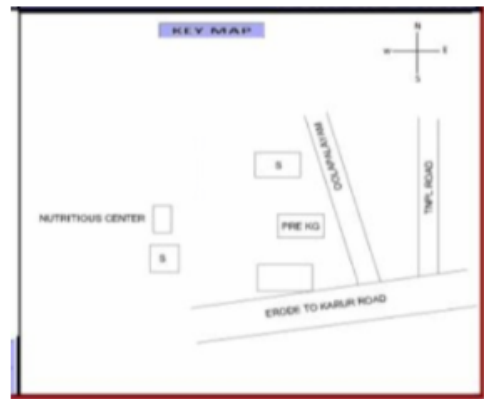

Key MAP View