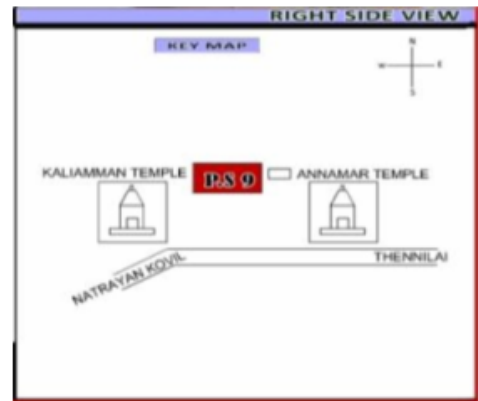

Google Map View

Polling Station Building Front View

Polling Station Front View

Cad View

Key MAP View

1 பெயர் : ரவி தந்தை பெயர்: பெருமாள் வீட்டு எண் : 1 வயது : 48 பாலினம் : ஆண்	UHV0003038 Photo is available	2 பெயர் : சாந்தி கணவர் பெயர்: ரவி வீட்டு எண் : 1 வயது : 45 பாலினம் : பெண்	UHV0003046 Photo is available	3 பெயர் : முத்து பிரந்தா தந்தை பெயர்: முருகேசன் வீட்டு எண் : 1 வயது : 33 பாலினம் : பெண்	UHV0620641 Photo is available
#2 4 பெயர் : மு ரகுநாதன் தந்தை பெயர்: முத்துக்குட்டி வீட்டு எண் : 6-13 வயது : 32 பாலினம் : ஆண்	UHV0474015 Photo is available	5 பெயர் : காந்திமதி கணவர் பெயர்: சிவக்குமார் வீட்டு எண் : 6-40 வயது : 40 பாலினம் : பெண்	UHV0474023 Photo is available	6 பெயர் : முத்துபிரசாந்த் தந்தை பெயர்: முருகேசன் வீட்டு எண் : 6/42 வயது : 30 பாலினம் : ஆண்	UHV1023035 Photo is available
7 பெயர் : ரத்தினம் கி தந்தை பெயர்: கிட்டான் வீட்டு எண் : 6-52 வயது : 43 பாலினம் : பெண்	UHV0003053 Photo is available	8 பெயர் : வளர்மதி கணவர் பெயர்: காமராஜ் வீட்டு எண் : 7/01 வயது : 37 பாலினம் : பெண்	UHV1725555 Photo is available	9 பெயர் : அமுதா கணவர் பெயர்: சேனாபதி வீட்டு எண் : 7-90C வயது : 38 பாலினம் : பெண்	UHV0474031 Photo is available
10 பெயர் : காஞ்சனாதேவி தந்தை பெயர்: ராமசாமி வீட்டு எண் : 10 வயது : 41 பாலினம் : பெண்	FGJ1801265 Photo is available	11 பெயர் : சுகா கணவர் பெயர்: முத்துகிருஷ்ணன் வீட்டு எண் : 33 வயது : 36 பாலினம் : பெண்	UHV0805168 Photo is available	12 பெயர் : விக்னேஷ் தந்தை பெயர்: முத்துசாமி வீட்டு எண் : 41B வயது : 39 பாலினம் : ஆண்	FGJ1801646 Photo is available
13 பெயர் : சுமதி தாயின் பெயர்: திருமாத்நாள் வீட்டு எண் : 48ஏ வயது : 35 பாலினம் : பெண்	UHV1725571 Photo is available	14 பெயர் : முத்துசாமி தந்தை பெயர்: பெரியண்ணநாடார் வீட்டு எண் : 50 வயது : 55 பாலினம் : ஆண்	FGJ1800044 Photo is available	15 பெயர் : பூங்கொடி கணவர் பெயர்: சின்னத்தம்பி வீட்டு எண் : 50 வயது : 42 பாலினம் : பெண்	FGJ1801257 Photo is available
16 பெயர் : பொன்னுசாமி தந்தை பெயர்: சுப்பிரமணி வீட்டு எண் : 51 வயது : 47 பாலினம் : ஆண்	UHV0623462 Photo is available	17 பெயர் : அன்னியம்மாள் கணவர் பெயர்: பொன்னுசாமி வீட்டு எண் : 51 வயது : 44 பாலினம் : பெண்	UHV0623454 Photo is available	18 பெயர் : மஞ்ச தந்தை பெயர்: பொன்னுசாமி வீட்டு எண் : 51 வயது : 27 பாலினம் : பெண்	UHV0998856 Photo is available
19 பெயர் : ஆணார்தாரணி கணவர் பெயர்: விக்னேஷ் வீட்டு எண் : 60 பி குமாரபாளையம் வயது : 32 பாலினம் : பெண்	UHV1087055 Photo is available	20 பெயர் : ஈஸ்வரி கணவர் பெயர்: ராஜேந்தரன் வீட்டு எண் : 90எ வயது : 60 பாலினம் : பெண்	UHV1023043 Photo is available	21 பெயர் : ரதி கணவர் பெயர்: பிரபு வீட்டு எண் : 164 வயது : 29 பாலினம் : பெண்	UHV1725589 Photo is available
22 பெயர் : செயமணி கணவர் பெயர்: ராமசாமி வீட்டு எண் : 185 வயது : 67 பாலினம் : பெண்	FGJ1225200 Photo is available	23 பெயர் : முருகன் தந்தை பெயர்: பெத்தான் வீட்டு எண் : 185 வயது : 65 பாலினம் : ஆண்	UHV1169689 Photo is available	24 பெயர் : சுலோச்சனா கணவர் பெயர்: முருகேசன் வீட்டு எண் : 185 வயது : 60 பாலினம் : பெண்	FGJ1015213 Photo is available
25 பெயர் : ரமேஷ் தந்தை பெயர்: முருகேசன் வீட்டு எண் : 185 வயது : 39 பாலினம் : ஆண்	FGJ1779222 Photo is available	26 பெயர் : ராகவி கணவர் பெயர்: ரமேஷ் வீட்டு எண் : 186 வயது : 30 பாலினம் : பெண்	UHV1828987 Photo is available	27 பெயர் : கேசவன் தந்தை பெயர்: முத்துசாமி வீட்டு எண் : 187 வயது : 77 பாலினம் : ஆண்	UHV1169697 Photo is available
# 28 பெயர் : முத்துகிருஷ்ணன் கே தந்தை பெயர்: கேசவன் வீட்டு எண் : 187 வயது : 39 பாலினம் : ஆண்	FGJ1779214 Photo is available	29 பெயர் : பூஷ்பம் கணவர் பெயர்: கேசவன் வீட்டு எண் : 188A வயது : 67 பாலினம் : பெண்	FGJ1225226 Photo is available	30 பெயர் : முத்துசாமி தந்தை பெயர்: பெரியசாமி வீட்டு எண் : 189 வயது : 83 பாலினம் : ஆண்	UHV1169713 Photo is available