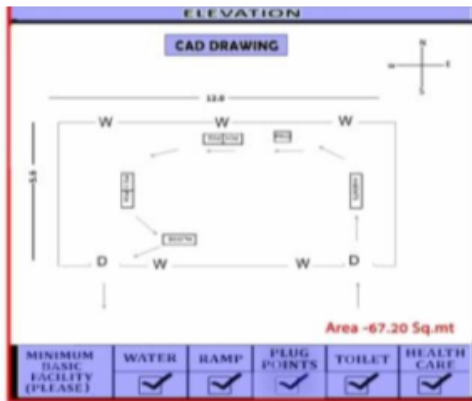

Google Map View

Polling Station Building Front View

Polling Station Front View

Cad View

Key MAP View

1 பெயர் : ரவி தந்தை பெயர்: பெருமாள் வீட்டு எண் : 1 வயது : 48 பாலினம் : ஆண்	UHV0003038 Photo is available	2 பெயர் : சாந்தி கணவர் பெயர்: ரவி வீட்டு எண் : 1 வயது : 45 பாலினம் : பெண்	UHV0003046 Photo is available	3 பெயர் : முத்து பிரந்தா தந்தை பெயர்: முருகேசன் வீட்டு எண் : 1 வயது : 33 பாலினம் : பெண்	UHV0620641 Photo is available
#2 4 பெயர் : மு ரகுநாதன் தந்தை பெயர்: முத்துக்குட்டி வீட்டு எண் : 6-13 வயது : 32 பாலினம் : ஆண்	UHV0474015 Photo is available	5 பெயர் : காந்திமதி கணவர் பெயர்: சிவக்குமார் வீட்டு எண் : 6-40 வயது : 40 பாலினம் : பெண்	UHV0474023 Photo is available	6 பெயர் : முத்துபிரசாந்த் தந்தை பெயர்: முருகேசன் வீட்டு எண் : 6/42 வயது : 30 பாலினம் : ஆண்	UHV1023035 Photo is available
7 பெயர் : ரத்தினம் கி தந்தை பெயர்: கிட்டான் வீட்டு எண் : 6-52 வயது : 43 பாலினம் : பெண்	UHV0003053 Photo is available	8 பெயர் : வளர்மதி கணவர் பெயர்: காமராஜ் வீட்டு எண் : 7/01 வயது : 37 பாலினம் : பெண்	UHV1725555 Photo is available	9 பெயர் : அமுதா கணவர் பெயர்: சேனாபதி வீட்டு எண் : 7-90C வயது : 38 பாலினம் : பெண்	UHV0474031 Photo is available
10 பெயர் : காஞ்சனாதேவி தந்தை பெயர்: ராமசாமி வீட்டு எண் : 10 வயது : 41 பாலினம் : பெண்	FGJ1801265 Photo is available	11 பெயர் : சுகா கணவர் பெயர்: முத்துகிருஷ்ணன் வீட்டு எண் : 33 வயது : 36 பாலினம் : பெண்	UHV0805168 Photo is available	12 பெயர் : விக்னேஷ் தந்தை பெயர்: முத்துசாமி வீட்டு எண் : 41B வயது : 39 பாலினம் : ஆண்	FGJ1801646 Photo is available
13 பெயர் : சுமதி தாயின் பெயர்: திருமாத்நாள் வீட்டு எண் : 48ஏ வயது : 35 பாலினம் : பெண்	UHV1725571 Photo is available	14 பெயர் : முத்துசாமி தந்தை பெயர்: பெரியண்ணநாடார் வீட்டு எண் : 50 வயது : 55 பாலினம் : ஆண்	FGJ1800044 Photo is available	15 பெயர் : பூங்கொடி கணவர் பெயர்: சின்னத்தம்பி வீட்டு எண் : 50 வயது : 42 பாலினம் : பெண்	FGJ1801257 Photo is available
16 பெயர் : பொன்னுசாமி தந்தை பெயர்: சுப்பிரமணி வீட்டு எண் : 51 வயது : 47 பாலினம் : ஆண்	UHV0623462 Photo is available	17 பெயர் : அன்னியம்மாள் கணவர் பெயர்: பொன்னுசாமி வீட்டு எண் : 51 வயது : 44 பாலினம் : பெண்	UHV0623454 Photo is available	18 பெயர் : மஞ்ச தந்தை பெயர்: பொன்னுசாமி வீட்டு எண் : 51 வயது : 27 பாலினம் : பெண்	UHV0998856 Photo is available
19 பெயர் : ஆணார்தாரணி கணவர் பெயர்: விக்னேஷ் வீட்டு எண் : 60 பி குமாரபாளையம் வயது : 32 பாலினம் : பெண்	UHV1087055 Photo is available	20 பெயர் : ஈஸ்வரி கணவர் பெயர்: ராஜேந்தரன் வீட்டு எண் : 90எ வயது : 60 பாலினம் : பெண்	UHV1023043 Photo is available	21 பெயர் : ரதி கணவர் பெயர்: பிரபு வீட்டு எண் : 164 வயது : 29 பாலினம் : பெண்	UHV1725589 Photo is available
22 பெயர் : செயமணி கணவர் பெயர்: ராமசாமி வீட்டு எண் : 185 வயது : 67 பாலினம் : பெண்	FGJ1225200 Photo is available	23 பெயர் : முருகன் தந்தை பெயர்: பெத்தான் வீட்டு எண் : 185 வயது : 65 பாலினம் : ஆண்	UHV1169689 Photo is available	24 பெயர் : சுலோச்சனா கணவர் பெயர்: முருகேசன் வீட்டு எண் : 185 வயது : 60 பாலினம் : பெண்	FGJ1015213 Photo is available
25 பெயர் : ரமேஷ் தந்தை பெயர்: முருகேசன் வீட்டு எண் : 185 வயது : 39 பாலினம் : ஆண்	FGJ1779222 Photo is available	26 பெயர் : ராகவி கணவர் பெயர்: ரமேஷ் வீட்டு எண் : 186 வயது : 30 பாலினம் : பெண்	UHV1828987 Photo is available	27 பெயர் : கேசவன் தந்தை பெயர்: முத்துசாமி வீட்டு எண் : 187 வயது : 77 பாலினம் : ஆண்	UHV1169697 Photo is available
# 28 பெயர் : முத்துகிருஷ்ணன் கே தந்தை பெயர்: கேசவன் வீட்டு எண் : 187 வயது : 39 பாலினம் : ஆண்	FGJ1779214 Photo is available	29 பெயர் : பூஷ்பம் கணவர் பெயர்: கேசவன் வீட்டு எண் : 188A வயது : 67 பாலினம் : பெண்	FGJ1225226 Photo is available	30 பெயர் : முத்துசாமி தந்தை பெயர்: பெரியசாமி வீட்டு எண் : 189 வயது : 83 பாலினம் : ஆண்	UHV1169713 Photo is available