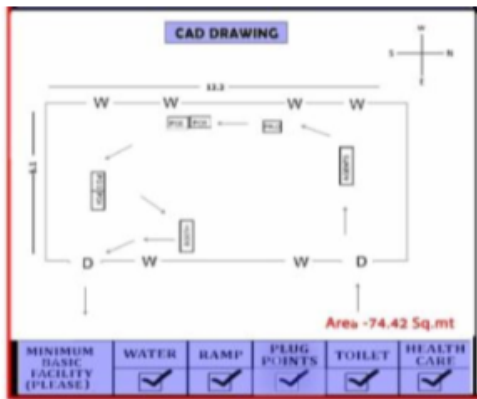

Google Map View

Polling Station Building Front View

Polling Station Front View

Cad View

Key MAP View

1 பெயர் : பழனியம்மாள் கணவர் பெயர் : சடையப்பன் வீட்டு எண் : 1 வயது : 65 பாலினம் : பெண் Photo is available	UHV1713817	2 பெயர் : ஆறுமுகம் தந்தை பெயர் : கலிங்கப்பெருமாள் வீட்டு எண் : 0/1 வயது : 45 பாலினம் : ஆண் Photo is available	UHV0723171	3 பெயர் : வெற்றிச்செல்வி கணவர் பெயர் : ஆறுமுகம் வீட்டு எண் : 0/1 வயது : 39 பாலினம் : பெண் Photo is available	UHV0723163
4 பெயர் : தமிழ்ச்செல்வன் தந்தை பெயர் : பசுபதி வீட்டு எண் : 1-2 வயது : 32 பாலினம் : ஆண் Photo is available	UHV0723189	5 பெயர் : பிரேமா தந்தை பெயர் : கந்தசாமி வீட்டு எண் : 1/3பீ வயது : 41 பாலினம் : பெண் Photo is available	FGJ1416403	6 பெயர் : மீனாட்சி கணவர் பெயர் : சுப்பிரமணியன் வீட்டு எண் : 1-7 வயது : 60 பாலினம் : பெண் Photo is available	UHV0435834
7 பெயர் : கவியரசு தந்தை பெயர் : சாமிநாதன் வீட்டு எண் : 1/10 வயது : 26 பாலினம் : ஆண் Photo is available	UHV1040856	8 பெயர் : ஹரிஹரன் தந்தை பெயர் : மாரியப்பன் வீட்டு எண் : 1-11 வயது : 30 பாலினம் : ஆண் Photo is available	UHV0723023	9 பெயர் : மணிவேல் தந்தை பெயர் : குப்புசாமி வீட்டு எண் : 1-13C வயது : 54 பாலினம் : ஆண் Photo is available	FGJ1236587
10 பெயர் : பாணுமதி கணவர் பெயர் : மணிவேல் வீட்டு எண் : 1-13C வயது : 48 பாலினம் : பெண் Photo is available	UHV0040121	11 பெயர் : பழனியம்மாள் கணவர் பெயர் : குப்புசாமி வீட்டு எண் : 1-15F வயது : 81 பாலினம் : பெண் Photo is available	FGJ1033893	12 பெயர் : திவ்யா தந்தை பெயர் : பழனிச்சாமி வீட்டு எண் : 1-16 வயது : 27 பாலினம் : பெண் Photo is available	UHV0955757
13 பெயர் : மகேஷ்குமார் தந்தை பெயர் : பழனிச்சாமி வீட்டு எண் : 1-16 வயது : 26 பாலினம் : ஆண் Photo is available	UHV1040732	14 பெயர் : சுரேஷ் தந்தை பெயர் : குப்புசாமி வீட்டு எண் : 1-17 வயது : 48 பாலினம் : ஆண் Photo is available	UHV1331370	15 பெயர் : மாலதி கணவர் பெயர் : சுரேஷ் வீட்டு எண் : 1-17 வயது : 39 பாலினம் : பெண் Photo is available	UHV0040139
16 பெயர் : கருணாநிதி தந்தை பெயர் : கந்தசாமி வீட்டு எண் : 1-18 வயது : 41 பாலினம் : ஆண் Photo is available	FGJ1853068	17 பெயர் : ராம்குமார் தந்தை பெயர் : பசுபதி வீட்டு எண் : 1-19 வயது : 39 பாலினம் : ஆண் Photo is available	UHV0848879	18 பெயர் : கந்தசாமி தந்தை பெயர் : கருப்பண்ண கண்டர் வீட்டு எண் : 1-22 வயது : 76 பாலினம் : ஆண் Photo is available	UHV0641423
19 பெயர் : லட்சுமி கணவர் பெயர் : அருணாச்சலம் வீட்டு எண் : 1/23 வயது : 70 பாலினம் : பெண் Photo is available	UHV1127471	20 பெயர் : சிவராமன் தந்தை பெயர் : அருணாச்சலம் வீட்டு எண் : 1-23 வயது : 49 பாலினம் : ஆண் Photo is available	UHV0516534	21 பெயர் : பூபதி ராஜா த தந்தை பெயர் : தங்கவேல் வீட்டு எண் : 1/25/1 வயது : 35 பாலினம் : ஆண் Photo is available	UHV0435784
22 பெயர் : மது பாரதி தாயின் பெயர் : சத்தியா வீட்டு எண் : 1/52 வயது : 23 பாலினம் : பெண் Photo is available	UHV1812080	23 பெயர் : சரவணக்குமார் தந்தை பெயர் : செல்வராஜ் வீட்டு எண் : 1/75ஏ வயது : 27 பாலினம் : ஆண் Photo is available	UHV1040864	24 பெயர் : தினேஷ் தந்தை பெயர் : முருகேசன் வீட்டு எண் : 1/99 வயது : 26 பாலினம் : ஆண் Photo is available	UHV1040880
25 பெயர் : ஐஸ்வர்யா தந்தை பெயர் : ராமலிங்கம் வீட்டு எண் : 1-116 வயது : 28 பாலினம் : பெண் Photo is available	UHV0891614	26 பெயர் : பூமதி கணவர் பெயர் : பசுபதி வீட்டு எண் : 2 வயது : 55 பாலினம் : பெண் Photo is available	FGJ1034008	27 பெயர் : திவ்யா கணவர் பெயர் : தினேஷ் குமார் வீட்டு எண் : 2/56 வயது : 31 பாலினம் : பெண் Photo is available	UHV1809706
# 28 பெயர் : கிருத்திகா தந்தை பெயர் : கிருஷ்ணமூர்த்தி வீட்டு எண் : 2/81 வயது : 24 பாலினம் : பெண் Photo is available	UHV1712645	29 பெயர் : தீபா கணவர் பெயர் : சதீஷ்குமார் வீட்டு எண் : 2/83-1 வயது : 32 பாலினம் : பெண் Photo is available	UHV1810340	30 பெயர் : தமிழரசன் தந்தை பெயர் : கந்தசாமி வீட்டு எண் : 2/88 வயது : 24 பாலினம் : ஆண் Photo is available	UHV1712652