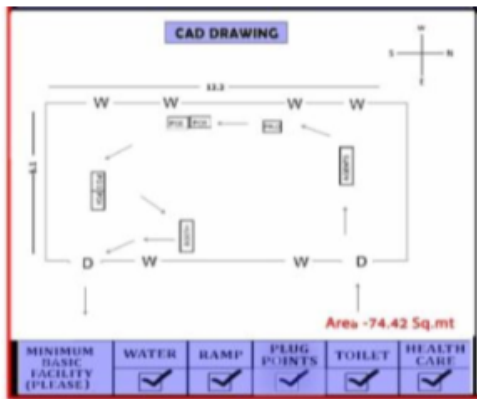

Google Map View

Polling Station Building Front View

Polling Station Front View

Cad View

Key MAP View

1 பெயர் : ஆராயி தந்தை பெயர்: மருதன் வீட்டு எண் : 1 வயது : 36 பாலினம் : பெண் Photo is available	UHV1108026	2 பெயர் : அண்ணாதுரை தந்தை பெயர்: தாசன் வீட்டு எண் : 3/13 வயது : 54 பாலினம் : ஆண் Photo is available	UHV1041011	3 பெயர் : பழனியம்மாள் கணவர் பெயர்: லக்ஷ்மணன் வீட்டு எண் : 3/30 வயது : 75 பாலினம் : பெண் Photo is available	UHV1712165
4 பெயர் : சந்தியா தந்தை பெயர்: ரமசாமி வீட்டு எண் : 3/41 வயது : 24 பாலினம் : பெண் Photo is available	UHV1712157	5 பெயர் : சினேகா தந்தை பெயர்: லட்சுமணன் வீட்டு எண் : 3/41ஏ வயது : 26 பாலினம் : பெண் Photo is available	UHV1041029	6 பெயர் : குணசேகரன் தந்தை பெயர்: தர்மலிங்கம் வீட்டு எண் : 3/45-2 வயது : 41 பாலினம் : ஆண் Photo is available	UHV1041003
7 பெயர் : சரஸ்வதி கணவர் பெயர்: குணசேகரன் வீட்டு எண் : 3/45-2 வயது : 34 பாலினம் : பெண் Photo is available	UHV1040997	8 பெயர் : சுஜித் தந்தை பெயர்: ஆறுமுகம் வீட்டு எண் : 3/49 வயது : 24 பாலினம் : ஆண் Photo is available	UHV1712801	9 பெயர் : கார்த்தி தந்தை பெயர்: பழனிசாமி வீட்டு எண் : 3/74 வயது : 25 பாலினம் : ஆண் Photo is available	UHV1732387
10 பெயர் : சுபலட்சுமி தந்தை பெயர்: மோகன்ராஜ் வீட்டு எண் : 7/152 வயது : 26 பாலினம் : பெண் Photo is available	UHV1040971	11 பெயர் : சுஷ்மா தந்தை பெயர்: ராஜகோபாலன் வீட்டு எண் : 7/182 வயது : 27 பாலினம் : பெண் Photo is available	UHV1712140	12 பெயர் : பழனியம்மாள் கணவர் பெயர்: சடையப்பன் வீட்டு எண் : 135 வயது : 78 பாலினம் : பெண் Photo is available	UHV1344522