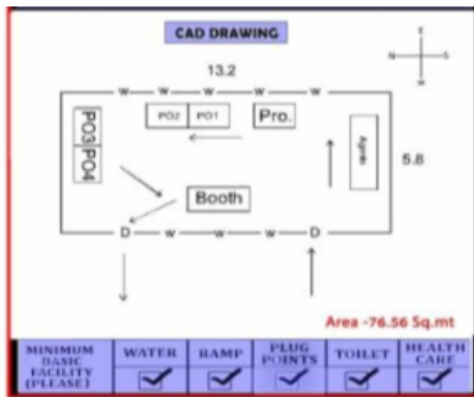

Google Map View

Polling Station Building Front View

Polling Station Front View

Cad View

Key MAP View

1 பெயர் : தீபாதுரை தந்தை பெயர்: கலியபெருமாள் வீட்டு எண் : 1 வயது : 47 பாலினம் : ஆண்	UHV0400499 Photo is available	2 பெயர் : ராசாத்தி கணவர் பெயர்: தீபாதுரை வீட்டு எண் : 1 வயது : 42 பாலினம் : பெண்	UHV0400481 Photo is available	3 பெயர் : நித்யகல்யாணி கணவர் பெயர்: வெங்கடேஷ்வரன் வீட்டு எண் : 1-70 வயது : 37 பாலினம் : பெண்	UHV0985556 Photo is available
4 பெயர் : ராஜரத்தினம் தந்தை பெயர்: கதிரேசன் வீட்டு எண் : 1-70 வயது : 33 பாலினம் : ஆண்	UHV0400457 Photo is available	5 பெயர் : முத்துசாமி தந்தை பெயர்: பழனியப்பன் வீட்டு எண் : 3-49 வயது : 48 பாலினம் : ஆண்	UHV0326157 Photo is available	6 பெயர் : சின்னசாமி தந்தை பெயர்: வீரப்ப கவுண்டர் வீட்டு எண் : 5 வயது : 71 பாலினம் : ஆண்	UHV0239210 Photo is available
7 பெயர் : முத்துலட்சுமி கணவர் பெயர்: சின்னசாமி வீட்டு எண் : 5 வயது : 65 பாலினம் : பெண்	UHV0239202 Photo is available	8 பெயர் : திருமாயி கணவர் பெயர்: ராசப்பன் வீட்டு எண் : 8 வயது : 88 பாலினம் : பெண்	UHV1380856 Photo is available	9 பெயர் : மங்கையர்கரசி கணவர் பெயர்: ராஜேந்திரன் வீட்டு எண் : 8 வயது : 55 பாலினம் : பெண்	FGJ1339225 Photo is available
10 பெயர் : தீபா கணவர் பெயர்: பாஸ்கரன் வீட்டு எண் : 8 வயது : 39 பாலினம் : பெண்	UHV0239186 Photo is available	11 பெயர் : மணிவேல் தந்தை பெயர்: தங்கவேல் வீட்டு எண் : 8-12 வயது : 44 பாலினம் : ஆண்	UHV0325902 Photo is available	12 பெயர் : ஜெயக்குமார் தந்தை பெயர்: தங்கவேல் வீட்டு எண் : 8-12 வயது : 40 பாலினம் : ஆண்	UHV0325894 Photo is available
13 பெயர் : தேவிப்பரியா கணவர் பெயர்: ஜெயக்குமார் வீட்டு எண் : 8-12 வயது : 37 பாலினம் : பெண்	UHV0779116 Photo is available	14 பெயர் : சரண்யா தந்தை பெயர்: முருகதாஸ் வீட்டு எண் : 8-14 வயது : 36 பாலினம் : பெண்	UHV0985564 Photo is available	15 பெயர் : ராகவி தந்தை பெயர்: தியாகராசன் வீட்டு எண் : 8/15 வயது : 26 பாலினம் : பெண்	UHV1088657 Photo is available
16 பெயர் : இளமதி தந்தை பெயர்: தியாகராஜன் வீட்டு எண் : 8/15 வயது : 23 பாலினம் : பெண்	UHV1776582 Photo is available	17 பெயர் : கந்தசாமி தந்தை பெயர்: மாரிமுத்து வீட்டு எண் : 8-20 வயது : 81 பாலினம் : ஆண்	UHV0239160 Photo is available	18 பெயர் : வசந்தா கணவர் பெயர்: கிருஷ்ணசாமி வீட்டு எண் : 8-20 வயது : 50 பாலினம் : பெண்	UHV0517953 Photo is available
19 பெயர் : முத்துக்குமார் தந்தை பெயர்: கிருஷ்ணசாமி வீட்டு எண் : 8-20 வயது : 29 பாலினம் : ஆண்	UHV0828400 Photo is available	20 பெயர் : சதீஷ் குமார் தந்தை பெயர்: கிருஷ்ணசாமி வீட்டு எண் : 8/20 வயது : 26 பாலினம் : ஆண்	UHV1041342 Photo is available	21 பெயர் : வள்ளியாத்தாள் கணவர் பெயர்: கந்தசாமி வீட்டு எண் : 8-20B வயது : 71 பாலினம் : பெண்	UHV0239178 Photo is available
22 பெயர் : சிவக்குமார் தந்தை பெயர்: கந்தசாமி வீட்டு எண் : 8-21 வயது : 36 பாலினம் : ஆண்	UHV0985580 Photo is available	23 பெயர் : மோனேஸ் கண்ணன் கு தாயின் பெயர்: மங்கையர்கரசி ரா வீட்டு எண் : 8/21 வயது : 22 பாலினம் : ஆண்	UHV1935261 Photo is available	24 பெயர் : குமார் தந்தை பெயர்: குப்புசாமி வீட்டு எண் : 8-22 வயது : 34 பாலினம் : ஆண்	UHV0694851 Photo is available
25 பெயர் : லோகநாதன் தந்தை பெயர்: மலையப்பன் வீட்டு எண் : 8-36 வயது : 50 பாலினம் : ஆண்	UHV1380864 Photo is available	26 பெயர் : கீதா கணவர் பெயர்: லோகநாதன் வீட்டு எண் : 8-36 வயது : 38 பாலினம் : பெண்	UHV0239194 Photo is available	27 பெயர் : பார்வதி தந்தை பெயர்: சேட்டு வீட்டு எண் : 8-36 வயது : 29 பாலினம் : பெண்	UHV0828459 Photo is available
28 பெயர் : கௌதமி கணவர் பெயர்: சரவணன் வீட்டு எண் : 8-38 வயது : 41 பாலினம் : பெண்	UHV0239228 Photo is available	29 பெயர் : சிவக்குமார் தந்தை பெயர்: கருப்பண கவுண்டர் வீட்டு எண் : 8-38 வயது : 40 பாலினம் : ஆண்	UHV0239236 Photo is available	30 பெயர் : ஆனந்தன் தந்தை பெயர்: கருப்பண கவுண்டர் வீட்டு எண் : 8-38 வயது : 35 பாலினம் : ஆண்	UHV0239244 Photo is available