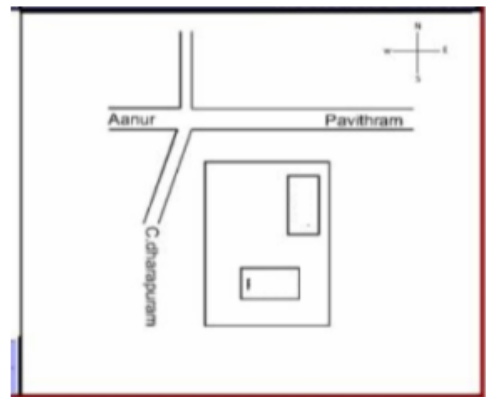

Google Map View

Polling Station Building Front View

Polling Station Front View

Cad View

Key MAP View

1 பெயர் : தீபாதுரை தந்தை பெயர்: கலியபெருமாள் வீட்டு எண் : 1 வயது : 47 பாலினம் : ஆண்	UHV0400499 Photo is available	2 பெயர் : ராசாத்தி கணவர் பெயர்: தீபாதுரை வீட்டு எண் : 1 வயது : 42 பாலினம் : பெண்	UHV0400481 Photo is available	3 பெயர் : நித்யகல்யாணி கணவர் பெயர்: வெங்கடேஷ்வரன் வீட்டு எண் : 1-70 வயது : 37 பாலினம் : பெண்	UHV0985556 Photo is available
4 பெயர் : ராஜரத்தினம் தந்தை பெயர்: கதிரேசன் வீட்டு எண் : 1-70 வயது : 33 பாலினம் : ஆண்	UHV0400457 Photo is available	5 பெயர் : முத்துசாமி தந்தை பெயர்: பழனியப்பன் வீட்டு எண் : 3-49 வயது : 48 பாலினம் : ஆண்	UHV0326157 Photo is available	6 பெயர் : சின்னசாமி தந்தை பெயர்: வீரப்ப கவுண்டர் வீட்டு எண் : 5 வயது : 71 பாலினம் : ஆண்	UHV0239210 Photo is available
7 பெயர் : முத்துலட்சுமி கணவர் பெயர்: சின்னசாமி வீட்டு எண் : 5 வயது : 65 பாலினம் : பெண்	UHV0239202 Photo is available	8 பெயர் : திருமாயி கணவர் பெயர்: ராசப்பன் வீட்டு எண் : 8 வயது : 88 பாலினம் : பெண்	UHV1380856 Photo is available	9 பெயர் : மங்கையர்கரசி கணவர் பெயர்: ராஜேந்திரன் வீட்டு எண் : 8 வயது : 55 பாலினம் : பெண்	FGJ1339225 Photo is available
10 பெயர் : தீபா கணவர் பெயர்: பாஸ்கரன் வீட்டு எண் : 8 வயது : 39 பாலினம் : பெண்	UHV0239186 Photo is available	11 பெயர் : மணிவேல் தந்தை பெயர்: தங்கவேல் வீட்டு எண் : 8-12 வயது : 44 பாலினம் : ஆண்	UHV0325902 Photo is available	12 பெயர் : ஜெயக்குமார் தந்தை பெயர்: தங்கவேல் வீட்டு எண் : 8-12 வயது : 40 பாலினம் : ஆண்	UHV0325894 Photo is available
13 பெயர் : தேவிப்பரியா கணவர் பெயர்: ஜெயக்குமார் வீட்டு எண் : 8-12 வயது : 37 பாலினம் : பெண்	UHV0779116 Photo is available	14 பெயர் : சரண்யா தந்தை பெயர்: முருகதாஸ் வீட்டு எண் : 8-14 வயது : 36 பாலினம் : பெண்	UHV0985564 Photo is available	15 பெயர் : ராகவி தந்தை பெயர்: தியாகராசன் வீட்டு எண் : 8/15 வயது : 26 பாலினம் : பெண்	UHV1088657 Photo is available
16 பெயர் : இளமதி தந்தை பெயர்: தியாகராஜன் வீட்டு எண் : 8/15 வயது : 23 பாலினம் : பெண்	UHV1776582 Photo is available	17 பெயர் : கந்தசாமி தந்தை பெயர்: மாரிமுத்து வீட்டு எண் : 8-20 வயது : 81 பாலினம் : ஆண்	UHV0239160 Photo is available	18 பெயர் : வசந்தா கணவர் பெயர்: கிருஷ்ணசாமி வீட்டு எண் : 8-20 வயது : 50 பாலினம் : பெண்	UHV0517953 Photo is available
19 பெயர் : முத்துக்குமார் தந்தை பெயர்: கிருஷ்ணசாமி வீட்டு எண் : 8-20 வயது : 29 பாலினம் : ஆண்	UHV0828400 Photo is available	20 பெயர் : சதீஷ் குமார் தந்தை பெயர்: கிருஷ்ணசாமி வீட்டு எண் : 8/20 வயது : 26 பாலினம் : ஆண்	UHV1041342 Photo is available	21 பெயர் : வள்ளியாத்தாள் கணவர் பெயர்: கந்தசாமி வீட்டு எண் : 8-20B வயது : 71 பாலினம் : பெண்	UHV0239178 Photo is available
22 பெயர் : சிவக்குமார் தந்தை பெயர்: கந்தசாமி வீட்டு எண் : 8-21 வயது : 36 பாலினம் : ஆண்	UHV0985580 Photo is available	23 பெயர் : மோனேஸ் கண்ணன் கு தாயின் பெயர்: மங்கையர்கரசி ரா வீட்டு எண் : 8/21 வயது : 22 பாலினம் : ஆண்	UHV1935261 Photo is available	24 பெயர் : குமார் தந்தை பெயர்: குப்புசாமி வீட்டு எண் : 8-22 வயது : 34 பாலினம் : ஆண்	UHV0694851 Photo is available
25 பெயர் : லோகநாதன் தந்தை பெயர்: மலையப்பன் வீட்டு எண் : 8-36 வயது : 50 பாலினம் : ஆண்	UHV1380864 Photo is available	26 பெயர் : கீதா கணவர் பெயர்: லோகநாதன் வீட்டு எண் : 8-36 வயது : 38 பாலினம் : பெண்	UHV0239194 Photo is available	27 பெயர் : பார்வதி தந்தை பெயர்: சேட்டு வீட்டு எண் : 8-36 வயது : 29 பாலினம் : பெண்	UHV0828459 Photo is available
28 பெயர் : கௌதமி கணவர் பெயர்: சரவணன் வீட்டு எண் : 8-38 வயது : 41 பாலினம் : பெண்	UHV0239228 Photo is available	29 பெயர் : சிவக்குமார் தந்தை பெயர்: கருப்பண கவுண்டர் வீட்டு எண் : 8-38 வயது : 40 பாலினம் : ஆண்	UHV0239236 Photo is available	30 பெயர் : ஆனந்தன் தந்தை பெயர்: கருப்பண கவுண்டர் வீட்டு எண் : 8-38 வயது : 35 பாலினம் : ஆண்	UHV0239244 Photo is available