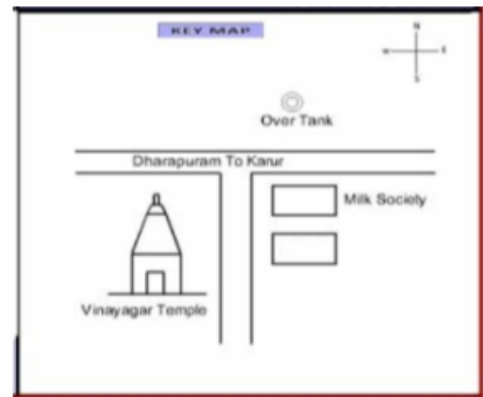

Google Map View

Polling Station Building Front View

Polling Station Front View

Cad View

Key MAP View

1 பெயர் : பூபதி ச தந்தை பெயர் : சக்திவேல் வீட்டு எண் : 1 வயது : 21 பாலினம் : ஆண்	UHV2012540 Photo is available	2 பெயர் : சர்மிளா ச தந்தை பெயர் : சக்திவேல் வீட்டு எண் : 1 வயது : 19 பாலினம் : பெண்	UHV2012532 Photo is available	3 பெயர் : நித்யா கணவர் பெயர் : கார்த்திக் வீட்டு எண் : 2/239-1 வயது : 31 பாலினம் : பெண்	UHV0828632 Photo is available
4 பெயர் : மணிகண்டன் மா தந்தை பெயர் : மாயவன் நே வீட்டு எண் : 9/41 ஏ வயது : 27 பாலினம் : ஆண்	UHV1122456 Photo is available	5 பெயர் : சிவானந்தன் தந்தை பெயர் : மாயவன் வீட்டு எண் : 9/41 ஏ வயது : 22 பாலினம் : ஆண்	UHV1899145 Photo is available	6 பெயர் : சேகர் தந்தை பெயர் : பொங்கியப்பன் வீட்டு எண் : 9-45 வயது : 65 பாலினம் : ஆண்	UHV0692855 Photo is available
7 பெயர் : மோகன்ராஜ் தந்தை பெயர் : குப்புசாமி வீட்டு எண் : 9-50 வயது : 22 பாலினம் : ஆண்	UHV1889070 Photo is available	8 பெயர் : இந்திராணி ப தந்தை பெயர் : பரமசிவம் வீட்டு எண் : 9/51 வயது : 26 பாலினம் : பெண்	UHV1003706 Photo is available	9 பெயர் : கோகிலா தந்தை பெயர் : பழனிச்சாமி வீட்டு எண் : 9-60 வயது : 35 பாலினம் : பெண்	UHV0145938 Photo is available
10 பெயர் : பிரசாந்த் தந்தை பெயர் : செல்வராஜ் வீட்டு எண் : 9-71 வயது : 29 பாலினம் : ஆண்	UHV0848903 Photo is available	11 பெயர் : பரமேஸ்வரி கணவர் பெயர் : செந்தில் வீட்டு எண் : 9-88 வயது : 30 பாலினம் : பெண்	UHV0724476 Photo is available	12 பெயர் : திவாகர் தந்தை பெயர் : மோகன்ராஜ் வீட்டு எண் : 9/88 வயது : 20 பாலினம் : ஆண்	UHV1905595 Photo is available
13 பெயர் : தினேஷ் பெ தந்தை பெயர் : மோகன்ராஜ் பெ வீட்டு எண் : 9/88 வயது : 20 பாலினம் : ஆண்	UHV1905827 Photo is available	14 பெயர் : மேகவர்த்தினி மு தந்தை பெயர் : முருகேசன் ப வீட்டு எண் : 9/89, வயது : 20 பாலினம் : பெண்	UHV1968148 Photo is available	15 பெயர் : மோகனபிரியா ச தந்தை பெயர் : சுப்பிரமணி வீட்டு எண் : 9/96 வயது : 22 பாலினம் : பெண்	UHV1875004 Photo is available
16 பெயர் : ஹரீஸ் குமார் ச ரே தந்தை பெயர் : சுப்பிரமணி வீட்டு எண் : 9/96 வயது : 19 பாலினம் : ஆண்	UHV2008613 Photo is available	17 பெயர் : கௌதம் தந்தை பெயர் : சுப்பிரமணி வீட்டு எண் : 9/96ஏ வயது : 25 பாலினம் : ஆண்	UHV1041482 Photo is available	18 பெயர் : அரவிந்த் தந்தை பெயர் : மனோகரன் வீட்டு எண் : 9/102 வயது : 25 பாலினம் : ஆண்	UHV1041474 Photo is available
19 பெயர் : மோகனப்பிரியா தந்தை பெயர் : மனோகரன் வீட்டு எண் : 9-106 வயது : 27 பாலினம் : பெண்	UHV0985622 Photo is available	20 பெயர் : வளர்மதி கணவர் பெயர் : சிவசாமி வீட்டு எண் : 9/108 வயது : 49 பாலினம் : பெண்	UHV1108661 Photo is available	21 பெயர் : சௌந்தர்ராஜன் தந்தை பெயர் : செல்வப்பன் வீட்டு எண் : 9-109 வயது : 33 பாலினம் : ஆண்	UHV0517052 Photo is available
22 பெயர் : ஹேமலதா தந்தை பெயர் : முத்துச்சாமி வீட்டு எண் : 9-110 வயது : 31 பாலினம் : பெண்	UHV0642397 Photo is available	23 பெயர் : தங்கவேல் தந்தை பெயர் : நாச்சிமுத்து வீட்டு எண் : 9-111 வயது : 60 பாலினம் : ஆண்	UHV0779306 Photo is available	24 பெயர் : விஜயலட்சுமி தந்தை பெயர் : விஜயகுமார் வீட்டு எண் : 9/113 வயது : 25 பாலினம் : பெண்	UHV1752088 Photo is available
25 பெயர் : நவீன் தந்தை பெயர் : விஜயகுமார் வீட்டு எண் : 9/113 வயது : 24 பாலினம் : ஆண்	UHV1752070 Photo is available	26 பெயர் : சிவரஞ்சனி தந்தை பெயர் : விஜயகுமார் வீட்டு எண் : 9/113 வயது : 21 பாலினம் : பெண்	UHV1901537 Photo is available	27 பெயர் : சுமதி தந்தை பெயர் : பழனிச்சாமி வீட்டு எண் : 9-113B வயது : 27 பாலினம் : பெண்	UHV0985754 Photo is available
28 பெயர் : ரஞ்சித் குமார் தந்தை பெயர் : தரமலிங்கம் வீட்டு எண் : 9-114B வயது : 27 பாலினம் : ஆண்	UHV0985689 Photo is available	29 பெயர் : சுலோச்சனா கணவர் பெயர் : சுப்பிரமணி வீட்டு எண் : 9/119 வயது : 44 பாலினம் : பெண்	FGJ1439785 Photo is available	30 பெயர் : மனோஜ் தந்தை பெயர் : சுப்பிரமணி வீட்டு எண் : 9/119 வயது : 24 பாலினம் : ஆண்	UHV1747757 Photo is available