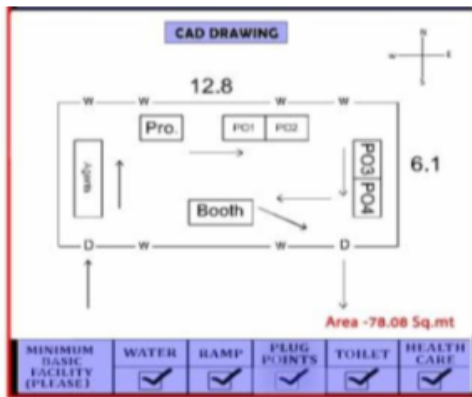

Google Map View

Polling Station Building Front View

Polling Station Front View

Cad View

Key MAP View

1 பெயர் : பூபதி ச தந்தை பெயர் : சக்திவேல் வீட்டு எண் : 1 வயது : 21 பாலினம் : ஆண்	UHV2012540 Photo is available	2 பெயர் : சர்மிளா ச தந்தை பெயர் : சக்திவேல் வீட்டு எண் : 1 வயது : 19 பாலினம் : பெண்	UHV2012532 Photo is available	3 பெயர் : நித்யா கணவர் பெயர் : கார்த்திக் வீட்டு எண் : 2/239-1 வயது : 31 பாலினம் : பெண்	UHV0828632 Photo is available
4 பெயர் : மணிகண்டன் மா தந்தை பெயர் : மாயவன் நே வீட்டு எண் : 9/41 ஏ வயது : 27 பாலினம் : ஆண்	UHV1122456 Photo is available	5 பெயர் : சிவானந்தன் தந்தை பெயர் : மாயவன் வீட்டு எண் : 9/41 ஏ வயது : 22 பாலினம் : ஆண்	UHV1899145 Photo is available	6 பெயர் : சேகர் தந்தை பெயர் : பொங்கியப்பன் வீட்டு எண் : 9-45 வயது : 65 பாலினம் : ஆண்	UHV0692855 Photo is available
7 பெயர் : மோகன்ராஜ் தந்தை பெயர் : குப்புசாமி வீட்டு எண் : 9-50 வயது : 22 பாலினம் : ஆண்	UHV1889070 Photo is available	8 பெயர் : இந்திராணி ப தந்தை பெயர் : பரமசிவம் வீட்டு எண் : 9/51 வயது : 26 பாலினம் : பெண்	UHV1003706 Photo is available	9 பெயர் : கோகிலா தந்தை பெயர் : பழனிச்சாமி வீட்டு எண் : 9-60 வயது : 35 பாலினம் : பெண்	UHV0145938 Photo is available
10 பெயர் : பிரசாந்த் தந்தை பெயர் : செல்வராஜ் வீட்டு எண் : 9-71 வயது : 29 பாலினம் : ஆண்	UHV0848903 Photo is available	11 பெயர் : பரமேஸ்வரி கணவர் பெயர் : செந்தில் வீட்டு எண் : 9-88 வயது : 30 பாலினம் : பெண்	UHV0724476 Photo is available	12 பெயர் : திவாகர் தந்தை பெயர் : மோகன்ராஜ் வீட்டு எண் : 9/88 வயது : 20 பாலினம் : ஆண்	UHV1905595 Photo is available
13 பெயர் : தினேஷ் பெ தந்தை பெயர் : மோகன்ராஜ் பெ வீட்டு எண் : 9/88 வயது : 20 பாலினம் : ஆண்	UHV1905827 Photo is available	14 பெயர் : மேகவர்த்தினி மு தந்தை பெயர் : முருகேசன் ப வீட்டு எண் : 9/89, வயது : 20 பாலினம் : பெண்	UHV1968148 Photo is available	15 பெயர் : மோகனபிரியா ச தந்தை பெயர் : சுப்பிரமணி வீட்டு எண் : 9/96 வயது : 22 பாலினம் : பெண்	UHV1875004 Photo is available
16 பெயர் : ஹரீஸ் குமார் ச ரே தந்தை பெயர் : சுப்பிரமணி வீட்டு எண் : 9/96 வயது : 19 பாலினம் : ஆண்	UHV2008613 Photo is available	17 பெயர் : கௌதம் தந்தை பெயர் : சுப்பிரமணி வீட்டு எண் : 9/96ஏ வயது : 25 பாலினம் : ஆண்	UHV1041482 Photo is available	18 பெயர் : அரவிந்த் தந்தை பெயர் : மனோகரன் வீட்டு எண் : 9/102 வயது : 25 பாலினம் : ஆண்	UHV1041474 Photo is available
19 பெயர் : மோகனப்பிரியா தந்தை பெயர் : மனோகரன் வீட்டு எண் : 9-106 வயது : 27 பாலினம் : பெண்	UHV0985622 Photo is available	20 பெயர் : வளர்மதி கணவர் பெயர் : சிவசாமி வீட்டு எண் : 9/108 வயது : 49 பாலினம் : பெண்	UHV1108661 Photo is available	21 பெயர் : சௌந்தர்ராஜன் தந்தை பெயர் : செல்வப்பன் வீட்டு எண் : 9-109 வயது : 33 பாலினம் : ஆண்	UHV0517052 Photo is available
22 பெயர் : ஹேமலதா தந்தை பெயர் : முத்துச்சாமி வீட்டு எண் : 9-110 வயது : 31 பாலினம் : பெண்	UHV0642397 Photo is available	23 பெயர் : தங்கவேல் தந்தை பெயர் : நாச்சிமுத்து வீட்டு எண் : 9-111 வயது : 60 பாலினம் : ஆண்	UHV0779306 Photo is available	24 பெயர் : விஜயலட்சுமி தந்தை பெயர் : விஜயகுமார் வீட்டு எண் : 9/113 வயது : 25 பாலினம் : பெண்	UHV1752088 Photo is available
25 பெயர் : நவீன் தந்தை பெயர் : விஜயகுமார் வீட்டு எண் : 9/113 வயது : 24 பாலினம் : ஆண்	UHV1752070 Photo is available	26 பெயர் : சிவரஞ்சனி தந்தை பெயர் : விஜயகுமார் வீட்டு எண் : 9/113 வயது : 21 பாலினம் : பெண்	UHV1901537 Photo is available	27 பெயர் : சுமதி தந்தை பெயர் : பழனிச்சாமி வீட்டு எண் : 9-113B வயது : 27 பாலினம் : பெண்	UHV0985754 Photo is available
28 பெயர் : ரஞ்சித் குமார் தந்தை பெயர் : தரமலிங்கம் வீட்டு எண் : 9-114B வயது : 27 பாலினம் : ஆண்	UHV0985689 Photo is available	29 பெயர் : சுலோச்சனா கணவர் பெயர் : சுப்பிரமணி வீட்டு எண் : 9/119 வயது : 44 பாலினம் : பெண்	FGJ1439785 Photo is available	30 பெயர் : மனோஜ் தந்தை பெயர் : சுப்பிரமணி வீட்டு எண் : 9/119 வயது : 24 பாலினம் : ஆண்	UHV1747757 Photo is available