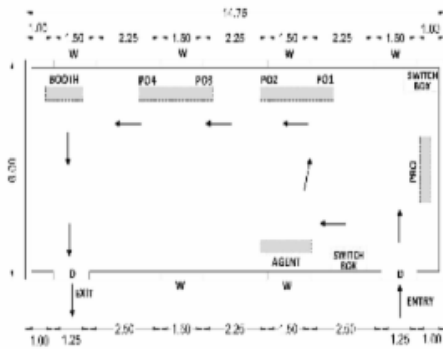

Cad View

Key MAP View