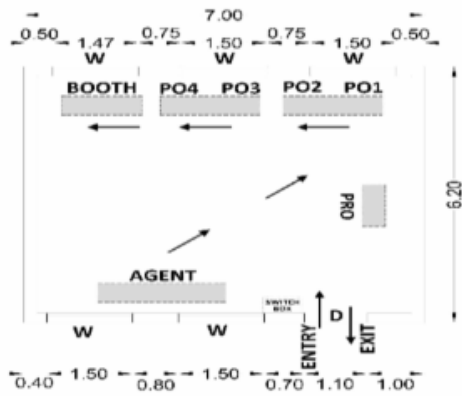

Google Map View

Polling Station Building Front View

Polling Station Front View

Cad View

Key MAP View

1	ZNC1197953	பெயர் : சோளியம்மாள் தந்தை பெயர் : குழந்தையப்பன் வீட்டு எண் : 1 வயது : 100 பாலினம் : பெண்	Photo is available	2	ZNC0548313	பெயர் : வள்ளியம்மாள் கணவர் பெயர் : கந்தசாமி வீட்டு எண் : 1 வயது : 86 பாலினம் : பெண்	Photo is available	3	ZNC1595388	பெயர் : நல்லம்மாள் கணவர் பெயர் : இராமசாமி வீட்டு எண் : 1 வயது : 76 பாலினம் : பெண்	Photo is available
4	ZNC1595396	பெயர் : பழனிச்சாமி தந்தை பெயர் : வேலுச்சாமி வீட்டு எண் : 1 வயது : 58 பாலினம் : ஆண்	Photo is available	5	ZNC1595404	பெயர் : வேம்பாயி கணவர் பெயர் : பழனிச்சாமி வீட்டு எண் : 1 வயது : 55 பாலினம் : பெண்	Photo is available	6	ZNC1595412	பெயர் : கனகராசு தந்தை பெயர் : இராமசாமி வீட்டு எண் : 1 வயது : 50 பாலினம் : ஆண்	Photo is available
7	ZNC0242834	பெயர் : தினேஷ்குமார் தந்தை பெயர் : சிதம்பரம் வீட்டு எண் : 1 வயது : 35 பாலினம் : ஆண்	Photo is available	8	ZNC0682054	பெயர் : திவ்யா தந்தை பெயர் : சிதம்பரம் வீட்டு எண் : 1 வயது : 34 பாலினம் : பெண்	Photo is available	9	ZNC0682021	பெயர் : பிரியங்கா தந்தை பெயர் : விஜயகுமார் வீட்டு எண் : 1 வயது : 33 பாலினம் : பெண்	Photo is available
10	ZNC0799452	பெயர் : மல்லிகா கணவர் பெயர் : சுப்பிரமணி வீட்டு எண் : 1 வயது : 32 பாலினம் : பெண்	Photo is available	11	XYA1171073	பெயர் : மேகவர்த்தினி தந்தை பெயர் : குணசேகர் வீட்டு எண் : 01 வயது : 25 பாலினம் : பெண்	Photo is available	12	ZNC2205516	பெயர் : சுகந்த க தந்தை பெயர் : ரா கனகராஜ் வீட்டு எண் : 1 வயது : 20 பாலினம் : ஆண்	Photo is available
13	ZNC1595420	பெயர் : செல்வி கணவர் பெயர் : குப்புசாமி வீட்டு எண் : 1-1 வயது : 52 பாலினம் : பெண்	Photo is available	14	ZNC1283019	பெயர் : யுவராஜ் தந்தை பெயர் : பழனிச்சாமி வீட்டு எண் : 1-1 வயது : 28 பாலினம் : ஆண்	Photo is available	15	ZNC0953372	பெயர் : ஜெயக்குமார் தந்தை பெயர் : குப்புசாமி வீட்டு எண் : 1-1A வயது : 35 பாலினம் : ஆண்	Photo is available
16	ZNC0953364	பெயர் : பிரபாகரன் தந்தை பெயர் : குப்புசாமி வீட்டு எண் : 1-1A வயது : 32 பாலினம் : ஆண்	Photo is available	17	ZNC0548198	பெயர் : பழனிச்சாமி தந்தை பெயர் : கருப்பண்ணன் வீட்டு எண் : 1-17A வயது : 56 பாலினம் : ஆண்	Photo is available	18	ZNC1595602	பெயர் : எட்டாயி கணவர் பெயர் : கந்தசாமி வீட்டு எண் : 1/18 வயது : 62 பாலினம் : பெண்	Photo is available
19	ZNC1330042	பெயர் : மதனராஜ் தந்தை பெயர் : பொன்னுச்சாமி வீட்டு எண் : 1-24 வயது : 28 பாலினம் : ஆண்	Photo is available	20	ZNC2041333	பெயர் : பிரியதர்ஷினி தந்தை பெயர் : சிவக்குமார் வீட்டு எண் : 1/27 வயது : 29 பாலினம் : பெண்	Photo is available	21	ZNC1283027	பெயர் : கோகுல் தந்தை பெயர் : சிவகுமார் வீட்டு எண் : 1-27 வயது : 28 பாலினம் : ஆண்	Photo is available
22	ZNC1283001	பெயர் : பிரவீன்ராஜ் தந்தை பெயர் : முருகேசன் வீட்டு எண் : 1-38A வயது : 28 பாலினம் : ஆண்	Photo is available	23	ZNC1044197	பெயர் : நிர்மல் தந்தை பெயர் : முருகேசன் வீட்டு எண் : 1-38-A வயது : 30 பாலினம் : ஆண்	Photo is available	24	ZNC1460815	பெயர் : தமிழ் செல்வி கணவர் பெயர் : ஐயப்பன் வீட்டு எண் : 1/43 வயது : 34 பாலினம் : பெண்	Photo is available
25	ZNC1197896	பெயர் : தாரணி தந்தை பெயர் : முனியப்பன் வீட்டு எண் : 1-56 வயது : 29 பாலினம் : பெண்	Photo is available	26	ZNC0799387	பெயர் : கார்த்திகேயன் தாயின் பெயர் : வேம்பாயி வீட்டு எண் : 1-63 வயது : 34 பாலினம் : ஆண்	Photo is available	27	ZNC1383520	பெயர் : விஜய் தந்தை பெயர் : முருகேசன் வீட்டு எண் : 1-65A வயது : 28 பாலினம் : ஆண்	Photo is available
28	ZNC2154250	பெயர் : மோனீஷ் தந்தை பெயர் : கந்தசாமி வீட்டு எண் : 1-67ஏ வயது : 21 பாலினம் : ஆண்	Photo is available	29	ZNC2323608	பெயர் : பிரவேஷ் தாயின் பெயர் : செல்லம்மாள் வீட்டு எண் : 1/67ஏ வயது : 19 பாலினம் : ஆண்	Photo is available	30	ZNC2032407	பெயர் : வரதராஜன் தந்தை பெயர் : தேவராஜன் வீட்டு எண் : 1-96 வயது : 23 பாலினம் : ஆண்	Photo is available