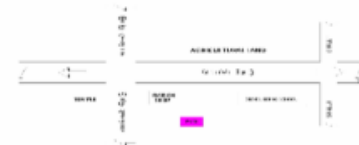

Google Map View

Polling Station Building Front View

Polling Station Front View

Cad View

Key MAP View

1	ZNC1197953	பெயர் : சோளியம்மாள் தந்தை பெயர் : குழந்தையப்பன் வீட்டு எண் : 1 வயது : 100 பாலினம் : பெண்	Photo is available	2	ZNC0548313	பெயர் : வள்ளியம்மாள் கணவர் பெயர் : கந்தசாமி வீட்டு எண் : 1 வயது : 86 பாலினம் : பெண்	Photo is available	3	ZNC1595388	பெயர் : நல்லம்மாள் கணவர் பெயர் : இராமசாமி வீட்டு எண் : 1 வயது : 76 பாலினம் : பெண்	Photo is available
4	ZNC1595396	பெயர் : பழனிச்சாமி தந்தை பெயர் : வேலுச்சாமி வீட்டு எண் : 1 வயது : 58 பாலினம் : ஆண்	Photo is available	5	ZNC1595404	பெயர் : வேம்பாயி கணவர் பெயர் : பழனிச்சாமி வீட்டு எண் : 1 வயது : 55 பாலினம் : பெண்	Photo is available	6	ZNC1595412	பெயர் : கனகராசு தந்தை பெயர் : இராமசாமி வீட்டு எண் : 1 வயது : 50 பாலினம் : ஆண்	Photo is available
7	ZNC0242834	பெயர் : தினேஷ்குமார் தந்தை பெயர் : சிதம்பரம் வீட்டு எண் : 1 வயது : 35 பாலினம் : ஆண்	Photo is available	8	ZNC0682054	பெயர் : திவ்யா தந்தை பெயர் : சிதம்பரம் வீட்டு எண் : 1 வயது : 34 பாலினம் : பெண்	Photo is available	9	ZNC0682021	பெயர் : பிரியங்கா தந்தை பெயர் : விஜயகுமார் வீட்டு எண் : 1 வயது : 33 பாலினம் : பெண்	Photo is available
10	ZNC0799452	பெயர் : மல்லிகா கணவர் பெயர் : சுப்பிரமணி வீட்டு எண் : 1 வயது : 32 பாலினம் : பெண்	Photo is available	11	XYA1171073	பெயர் : மேகவர்த்தினி தந்தை பெயர் : குணசேகர் வீட்டு எண் : 01 வயது : 25 பாலினம் : பெண்	Photo is available	12	ZNC2205516	பெயர் : சுகந்த க தந்தை பெயர் : ரா கனகராஜ் வீட்டு எண் : 1 வயது : 20 பாலினம் : ஆண்	Photo is available
13	ZNC1595420	பெயர் : செல்வி கணவர் பெயர் : குப்புசாமி வீட்டு எண் : 1-1 வயது : 52 பாலினம் : பெண்	Photo is available	14	ZNC1283019	பெயர் : யுவராஜ் தந்தை பெயர் : பழனிச்சாமி வீட்டு எண் : 1-1 வயது : 28 பாலினம் : ஆண்	Photo is available	15	ZNC0953372	பெயர் : ஜெயக்குமார் தந்தை பெயர் : குப்புசாமி வீட்டு எண் : 1-1A வயது : 35 பாலினம் : ஆண்	Photo is available
16	ZNC0953364	பெயர் : பிரபாகரன் தந்தை பெயர் : குப்புசாமி வீட்டு எண் : 1-1A வயது : 32 பாலினம் : ஆண்	Photo is available	17	ZNC0548198	பெயர் : பழனிச்சாமி தந்தை பெயர் : கருப்பண்ணன் வீட்டு எண் : 1-17A வயது : 56 பாலினம் : ஆண்	Photo is available	18	ZNC1595602	பெயர் : எட்டாயி கணவர் பெயர் : கந்தசாமி வீட்டு எண் : 1/18 வயது : 62 பாலினம் : பெண்	Photo is available
19	ZNC1330042	பெயர் : மதனராஜ் தந்தை பெயர் : பொன்னுச்சாமி வீட்டு எண் : 1-24 வயது : 28 பாலினம் : ஆண்	Photo is available	20	ZNC2041333	பெயர் : பிரியதர்ஷினி தந்தை பெயர் : சிவக்குமார் வீட்டு எண் : 1/27 வயது : 29 பாலினம் : பெண்	Photo is available	21	ZNC1283027	பெயர் : கோகுல் தந்தை பெயர் : சிவகுமார் வீட்டு எண் : 1-27 வயது : 28 பாலினம் : ஆண்	Photo is available
22	ZNC1283001	பெயர் : பிரவீன்ராஜ் தந்தை பெயர் : முருகேசன் வீட்டு எண் : 1-38A வயது : 28 பாலினம் : ஆண்	Photo is available	23	ZNC1044197	பெயர் : நிர்மல் தந்தை பெயர் : முருகேசன் வீட்டு எண் : 1-38-A வயது : 30 பாலினம் : ஆண்	Photo is available	24	ZNC1460815	பெயர் : தமிழ் செல்வி கணவர் பெயர் : ஐயப்பன் வீட்டு எண் : 1/43 வயது : 34 பாலினம் : பெண்	Photo is available
25	ZNC1197896	பெயர் : தாரணி தந்தை பெயர் : முனியப்பன் வீட்டு எண் : 1-56 வயது : 29 பாலினம் : பெண்	Photo is available	26	ZNC0799387	பெயர் : கார்த்திகேயன் தாயின் பெயர் : வேம்பாயி வீட்டு எண் : 1-63 வயது : 34 பாலினம் : ஆண்	Photo is available	27	ZNC1383520	பெயர் : விஜய் தந்தை பெயர் : முருகேசன் வீட்டு எண் : 1-65A வயது : 28 பாலினம் : ஆண்	Photo is available
28	ZNC2154250	பெயர் : மோனீஷ் தந்தை பெயர் : கந்தசாமி வீட்டு எண் : 1-67ஏ வயது : 21 பாலினம் : ஆண்	Photo is available	29	ZNC2323608	பெயர் : பிரவேஷ் தாயின் பெயர் : செல்லம்மாள் வீட்டு எண் : 1/67ஏ வயது : 19 பாலினம் : ஆண்	Photo is available	30	ZNC2032407	பெயர் : வரதராஜன் தந்தை பெயர் : தேவராஜன் வீட்டு எண் : 1-96 வயது : 23 பாலினம் : ஆண்	Photo is available