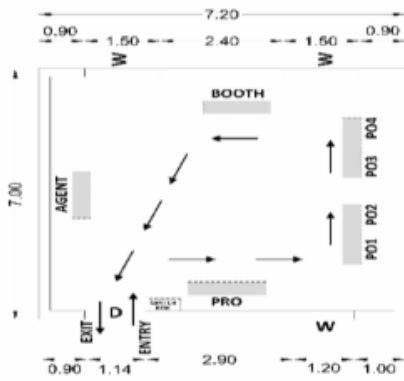

Google Map View

Polling Station Building Front View

Polling Station Front View

Cad View

Key MAP View

1 பெயர் : வடிவேல் தந்தை பெயர்: கருப்பண்ணன் வீட்டு எண் : 1 வயது : 45 பாலினம் : ஆண்	ZNC0700740 Photo is available	# 2 பெயர் : கவிதா சிவலிங்கம் தந்தை பெயர்: சிவலிங்கம் வீட்டு எண் : 1 வயது : 41 பாலினம் : பெண்	FZC2420131 Photo is available	3 பெயர் : மணிகண்டன் தந்தை பெயர்: சீரங்கன் வீட்டு எண் : 1 வயது : 40 பாலினம் : ஆண்	ZNC0700658 Photo is available
4 பெயர் : மகேஸ்வரி கணவர் பெயர்: மணிகண்டன் வீட்டு எண் : 1 வயது : 37 பாலினம் : பெண்	ZNC0700880 Photo is available	5 பெயர் : சந்தோஷ் சுந்தரபாண்டியன் தந்தை பெயர்: சுந்தரபாண்டியன் வீட்டு எண் : 1ஏ/1 வீலா கார்டன் வயது : 19 பாலினம் : ஆண்	ZNC2341501 Photo is available	6 பெயர் : வீராசாமி தந்தை பெயர்: நடேசன் வீட்டு எண் : 2 வயது : 69 பாலினம் : ஆண்	ZNC1769694 Photo is available
7 பெயர் : மஞ்சளா கணவர் பெயர்: வீராசாமி வீட்டு எண் : 2 வயது : 61 பாலினம் : பெண்	FZC2112993 Photo is available	8 பெயர் : மகாலட்சுமி கணவர் பெயர்: அழகர்சாமி வீட்டு எண் : 3 வயது : 58 பாலினம் : பெண்	ZNC1769744 Photo is available	9 பெயர் : முத்துகிருஷ்ணன் கணவர் பெயர்: சோழராசன் வீட்டு எண் : 3 வயது : 56 பாலினம் : பெண்	ZNC1769751 Photo is available
10 பெயர் : முத்துலட்சுமி கணவர் பெயர்: முத்துகிருஷ்ணன் வீட்டு எண் : 3 வயது : 49 பாலினம் : பெண்	FZC1628171 Photo is available	11 பெயர் : மணிஷா தந்தை பெயர்: கிருஷ்ணன் வீட்டு எண் : 3 வயது : 28 பாலினம் : பெண்	ZNC1338631 Photo is available	12 பெயர் : கிருஷ்ணன் தந்தை பெயர்: ஆறுமுகம் வீட்டு எண் : 3-3 வயது : 27 பாலினம் : ஆண்	ZNC1395201 Photo is available
13 பெயர் : மதிவாணன் தந்தை பெயர்: மாரன் வீட்டு எண் : 3A வயது : 51 பாலினம் : ஆண்	ZNC1769769 Photo is available	14 பெயர் : ஆறுமுகம் தந்தை பெயர்: ரங்கன் வீட்டு எண் : 3A வயது : 49 பாலினம் : ஆண்	FZC2420859 Photo is available	15 பெயர் : செல்வி கணவர் பெயர்: ஆறுமுகம் வீட்டு எண் : 3A வயது : 47 பாலினம் : பெண்	FZC2420750 Photo is available
16 பெயர் : இந்திராணி கணவர் பெயர்: மதிவாணன் வீட்டு எண் : 3A வயது : 44 பாலினம் : பெண்	FZC2420651 Photo is available	17 பெயர் : கதிரேசன் தந்தை பெயர்: பொன்னுசாமி வீட்டு எண் : 4 வயது : 57 பாலினம் : ஆண்	FZC1631050 Photo is available	18 பெயர் : கந்தசாமி தந்தை பெயர்: பொன்னுசாமி வீட்டு எண் : 4 வயது : 51 பாலினம் : ஆண்	ZNC1769777 Photo is available
19 பெயர் : சுமதி கணவர் பெயர்: ராமசாமி வீட்டு எண் : 4 வயது : 51 பாலினம் : பெண்	ZNC2065829 Photo is available	20 பெயர் : மோகன்ராஜ் நல்லுசாமி தந்தை பெயர்: நல்லுசாமி வீட்டு எண் : 4 வயது : 37 பாலினம் : ஆண்	ZNC2086387 Photo is available	21 பெயர் : தனபால் தந்தை பெயர்: நல்லுசாமி வீட்டு எண் : 4 வயது : 31 பாலினம் : ஆண்	ZNC1213701 Photo is available
22 பெயர் : கோபிகா தந்தை பெயர்: கதிரேசன் வீட்டு எண் : 4-4 வயது : 21 பாலினம் : பெண்	ZNC2170447 Photo is available	23 பெயர் : மணிஷா தந்தை பெயர்: சுந்தராஜ் வீட்டு எண் : 5a வயது : 28 பாலினம் : பெண்	ZNC1395177 Photo is available	24 பெயர் : சக்தி பிரியா தந்தை பெயர்: சுந்தராஜ் வீட்டு எண் : 5ஏ வயது : 26 பாலினம் : பெண்	ZNC1481316 Photo is available
25 பெயர் : முருகேசன் தந்தை பெயர்: முனியப்பன் வீட்டு எண் : 5B வயது : 58 பாலினம் : ஆண்	FZC2422822 Photo is available	26 பெயர் : ஜெயா கணவர் பெயர்: முருகேசன் வீட்டு எண் : 5B வயது : 53 பாலினம் : பெண்	FZC2419778 Photo is available	27 பெயர் : வாணி கணவர் பெயர்: தமிழ்செல்வன் வீட்டு எண் : 6 வயது : 49 பாலினம் : பெண்	FZC2425544 Photo is available
28 பெயர் : பாபு தந்தை பெயர்: சுப்ரமணியன் வீட்டு எண் : 6 வயது : 43 பாலினம் : ஆண்	ZNC2144533 Photo is available	29 பெயர் : மோகனசுந்தரி தந்தை பெயர்: தமிழ்செல்வன் வீட்டு எண் : 006 வயது : 25 பாலினம் : பெண்	ZNC1481324 Photo is available	30 பெயர் : சஞ்சய்குமார் தந்தை பெயர்: தமிழ்செல்வன் வீட்டு எண் : 6 வயது : 23 பாலினம் : ஆண்	ZNC2021913 Photo is available