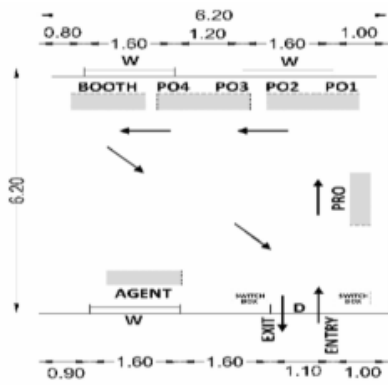

Cad View

Key MAP View