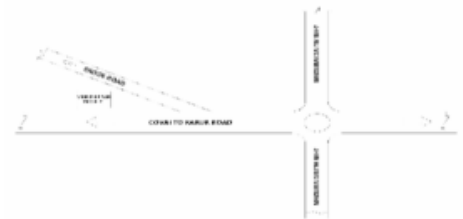

Cad View

Key MAP View