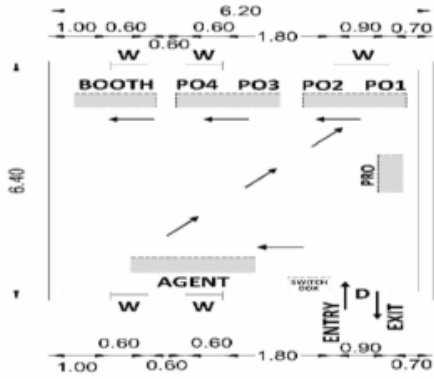

Cad View

Key MAP View