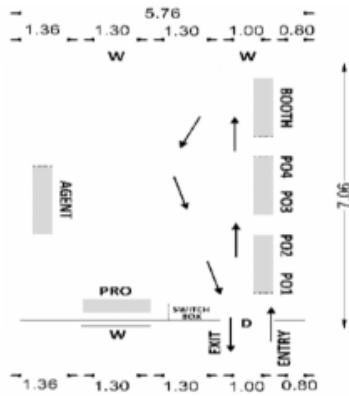

Google Map View

Polling Station Building Front View

Polling Station Front View

Cad View

Key MAP View

சட்டமன்றத் தொகுதியின் எண் மற்றும் பெயர் : 135-கரூர் பிரிவு எண் மற்றும் பெயர் 1-கரூர் (மா), பெரியார் நகர் வடக்கு வார்டு 26