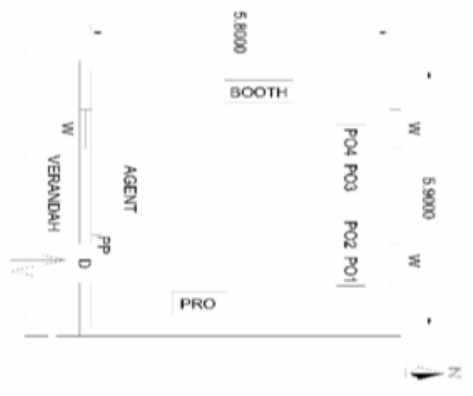

Google Map View

Polling Station Building Front View

Polling Station Front View

Cad View

Key MAP View

1 பெயர் : சத்யா கணவர் பெயர் : செல்வக்குமார் வீட்டு எண் : 1 வயது : 45 பாலினம் : பெண் Photo is available	ZNC0472928	2 பெயர் : பாரதி கணவர் பெயர் : முரளி வீட்டு எண் : 1 வயது : 44 பாலினம் : பெண் Photo is available	ZNC0855155	3 பெயர் : செல்வராணி கணவர் பெயர் : ரங்கராஜ் வீட்டு எண் : 1 வயது : 40 பாலினம் : பெண் Photo is available	ZNC1219096
4 பெயர் : சுகன்யா கணவர் பெயர் : கார்த்திக் வீட்டு எண் : 1 வயது : 33 பாலினம் : பெண் Photo is available	ZNC1302181	5 பெயர் : சர்மிளாதேவி தந்தை பெயர் : முத்தையன் வீட்டு எண் : 1 வயது : 31 பாலினம் : பெண் Photo is available	ZNC1219047	6 பெயர் : பூபதி தந்தை பெயர் : சதீஷ்குமார் வீட்டு எண் : 1 வயது : 23 பாலினம் : ஆண் Photo is available	ZNC2012896
7 பெயர் : இளையராஜா தந்தை பெயர் : பெரியசாமி வீட்டு எண் : 1-1 வயது : 48 பாலினம் : ஆண் Photo is available	ZNC1302231	8 பெயர் : சிந்துஜா கணவர் பெயர் : இளையராஜா வீட்டு எண் : 1-1 வயது : 38 பாலினம் : பெண் Photo is available	ZNC1302272	9 பெயர் : ஜெயந்தி தந்தை பெயர் : வேலுசாமி வீட்டு எண் : 1-2 வயது : 31 பாலினம் : பெண் Photo is available	ZNC0986059
10 பெயர் : நவீன் குமார் தந்தை பெயர் : வேலுசாமி வீட்டு எண் : 1-2 வயது : 26 பாலினம் : ஆண் Photo is available	ZNC1486810	11 பெயர் : விஸ்வநாத் தந்தை பெயர் : மனோகரன் வீட்டு எண் : 1-4 வயது : 35 பாலினம் : ஆண் Photo is available	ZNC0707612	12 பெயர் : குமரேசன் தந்தை பெயர் : நடராஜ் வீட்டு எண் : 1/5 வயது : 19 பாலினம் : ஆண் Photo is available	ZNC2322741
13 பெயர் : வெங்கடேசன் தந்தை பெயர் : ராஜகோபால் வீட்டு எண் : 1-6 வயது : 43 பாலினம் : ஆண் Photo is available	ZNC1166370	14 பெயர் : இலக்கியா கணவர் பெயர் : வெங்கடேசன் வீட்டு எண் : 1-6 வயது : 36 பாலினம் : பெண் Photo is available	ZNC1166388	15 பெயர் : ராமதாஸ் தாயின் பெயர் : தளமணி வீட்டு எண் : 1-8 வயது : 37 பாலினம் : ஆண் Photo is available	ZNC0707638
16 பெயர் : பண்டிஸ்வரி கணவர் பெயர் : ராமதாஸ் வீட்டு எண் : 1-8 வயது : 29 பாலினம் : பெண் Photo is available	ZNC2045607	17 பெயர் : வைஷ்ணவி தந்தை பெயர் : இளையராஜா வீட்டு எண் : 1/9 வயது : 19 பாலினம் : பெண் Photo is available	ZNC2287480	18 பெயர் : மலையாளம் தந்தை பெயர் : பெரியசாமி வீட்டு எண் : 1-10 வயது : 73 பாலினம் : ஆண் Photo is available	ZNC0855247
19 பெயர் : ஜெயா தந்தை பெயர் : மலையாளம் வீட்டு எண் : 1-10 வயது : 43 பாலினம் : பெண் Photo is available	ZNC0855221	20 பெயர் : ராஜேஷ்குமார் தந்தை பெயர் : மலையாளம் வீட்டு எண் : 1-10 வயது : 37 பாலினம் : ஆண் Photo is available	ZNC0855254	21 பெயர் : ஜஸ்வர்யா கணவர் பெயர் : வசந்த் வீட்டு எண் : 1-11 வயது : 36 பாலினம் : பெண் Photo is available	ZNC2045557
22 பெயர் : புவனேஸ்வரி கணவர் பெயர் : மூர்த்தி வீட்டு எண் : 1-11 வயது : 34 பாலினம் : பெண் Photo is available	ZNC1089291	23 பெயர் : தர்ஷினி தந்தை பெயர் : கஜேந்திரன் வீட்டு எண் : 1-11 வயது : 22 பாலினம் : பெண் Photo is available	ZNC2131654	24 பெயர் : மோஹித் தந்தை பெயர் : கஜேந்திரன் வீட்டு எண் : 1/11 வயது : 19 பாலினம் : ஆண் Photo is available	ZNC2287092
25 பெயர் : தேவராயன் தந்தை பெயர் : வெங்கடேசன் வீட்டு எண் : 1-12 வயது : 26 பாலினம் : ஆண் Photo is available	ZNC1486802	26 பெயர் : மணிராஜ் தந்தை பெயர் : சதீஷ் குமார் வீட்டு எண் : 1-12 வயது : 26 பாலினம் : ஆண் Photo is available	ZNC1981794	27 பெயர் : கவின தந்தை பெயர் : வெங்கடேசன் வீட்டு எண் : 1-12 வயது : 23 பாலினம் : ஆண் Photo is available	ZNC2012870
28 பெயர் : ஜோதி லக்ஷ்மி தந்தை பெயர் : மணிராஜ் வீட்டு எண் : 1/12 வயது : 23 பாலினம் : பெண் Photo is available	ZNC2287647	29 பெயர் : கற்பகம் தந்தை பெயர் : காமராஜன் வீட்டு எண் : 1-15 வயது : 24 பாலினம் : பெண் Photo is available	ZNC2001147	30 பெயர் : சிவராஜ் தந்தை பெயர் : காமராஜ் வீட்டு எண் : 1-17 வயது : 32 பாலினம் : ஆண் Photo is available	ZNC0855262