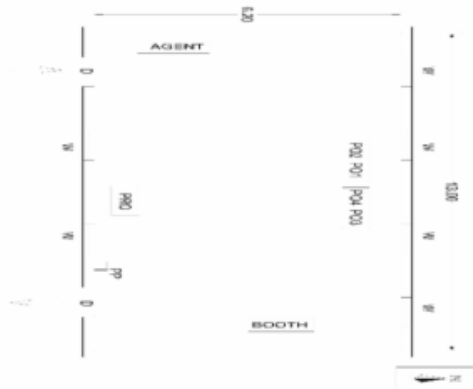

Google Map View

Polling Station Building Front View

Polling Station Front View

Cad View

Key MAP View

1 பெயர் : முருகன் தந்தை பெயர்: பாலகிருஷ்ணன் வீட்டு எண் : 1 வயது : 67 பாலினம் : ஆண் Photo is available	ZNC0988188	2 பெயர் : உஷாராணி தாயின் பெயர்: பாலம்மாள் வீட்டு எண் : 1 வயது : 63 பாலினம் : பெண் Photo is available	ZNC0097634	3 பெயர் : கண்ணம்மாள் கணவர் பெயர்: நல்லுசாமி வீட்டு எண் : 1 வயது : 60 பாலினம் : பெண் Photo is available	ZNC1788793
4 பெயர் : மல்லிகா கணவர் பெயர்: முருகன் வீட்டு எண் : 1 வயது : 59 பாலினம் : பெண் Photo is available	ZNC0988204	5 பெயர் : மரகதம் கணவர் பெயர்: நடராஜன் வீட்டு எண் : 1 வயது : 53 பாலினம் : பெண் Photo is available	ZNC2241487	6 பெயர் : தாமரைசெல்வி கணவர் பெயர்: இந்திரமூர்த்தி வீட்டு எண் : 1 வயது : 47 பாலினம் : பெண் Photo is available	ZNC0859199
7 பெயர் : கிருத்திகா கணவர் பெயர்: திருநாவுக்கரசு வீட்டு எண் : 1 வயது : 40 பாலினம் : பெண் Photo is available	ZNC0609230	8 பெயர் : சிவராமகிருஷ்ணன் தந்தை பெயர்: பழனிச்சாமி வீட்டு எண் : 1 வயது : 39 பாலினம் : ஆண் Photo is available	FZC3430964	9 பெயர் : ஆகிலா கணவர் பெயர்: செல்வராஜ் வீட்டு எண் : 1 வயது : 36 பாலினம் : பெண் Photo is available	ZNC0988220
10 பெயர் : கனகராஜ் தந்தை பெயர்: பாலசுப்பிரமணியன் வீட்டு எண் : 1 வயது : 32 பாலினம் : ஆண் Photo is available	ZNC0988253	11 பெயர் : மாயக்கண்ணன் தாயின் பெயர்: சம்பூரணம் வீட்டு எண் : 1 வயது : 30 பாலினம் : ஆண் Photo is available	ZNC1342435	12 பெயர் : மனோஜ் தந்தை பெயர்: ரவிந்திரன் வீட்டு எண் : 1 வயது : 29 பாலினம் : ஆண் Photo is available	ZNC1220821
13 பெயர் : ஐய்யபன் தந்தை பெயர்: இராமர் வீட்டு எண் : 1 வயது : 29 பாலினம் : ஆண் Photo is available	ZNC2030989	14 பெயர் : பாப்பாத்தி கணவர் பெயர்: சுப்பராயன் வீட்டு எண் : 3 வயது : 76 பாலினம் : பெண் Photo is available	FZC2205953	15 பெயர் : சோளியம்மாள் கணவர் பெயர்: சிலம்பன்ன்ன் வீட்டு எண் : 3 வயது : 73 பாலினம் : பெண் Photo is available	ZNC0859538
16 பெயர் : பாஸ்கரன் தந்தை பெயர்: கருமணன் வீட்டு எண் : 3 வயது : 64 பாலினம் : ஆண் Photo is available	ZNC1788801	17 பெயர் : மோகன்ராஜ் தந்தை பெயர்: பழனிச்சாமி வீட்டு எண் : 3 வயது : 39 பாலினம் : ஆண் Photo is available	FZC3100781	18 பெயர் : தினேஷ்குமார் தந்தை பெயர்: பழனிச்சாமி வீட்டு எண் : 3 வயது : 38 பாலினம் : ஆண் Photo is available	ZNC0288407
# 19 பெயர் : ரா மோகன்ராஜ் தந்தை பெயர்: ராமச்சந்திரன் வீட்டு எண் : 3 வயது : 34 பாலினம் : ஆண் Photo is available	ZNC0708602	20 பெயர் : ராகவி தந்தை பெயர்: கனகராஜ் வீட்டு எண் : 3 வயது : 29 பாலினம் : பெண் Photo is available	ZNC1264985	21 பெயர் : ராஜகோபால் தந்தை பெயர்: சுந்தரம் வீட்டு எண் : 3-5 வயது : 39 பாலினம் : ஆண் Photo is available	ZNC0097584
22 பெயர் : ராதா கணவர் பெயர்: ராஜகோபால் வீட்டு எண் : 3-5 வயது : 39 பாலினம் : பெண் Photo is available	ZNC1488154	23 பெயர் : முருகானந்தம் தந்தை பெயர்: ராசு வீட்டு எண் : 3-7 வயது : 34 பாலினம் : ஆண் Photo is available	ZNC1092469	24 பெயர் : கௌசல்யா கணவர் பெயர்: திருப்பதி வீட்டு எண் : 3-9 வயது : 75 பாலினம் : பெண் Photo is available	ZNC0609016
25 பெயர் : மாதவன் தந்தை பெயர்: திருப்பதி வீட்டு எண் : 3-9 வயது : 54 பாலினம் : ஆண் Photo is available	ZNC0608992	26 பெயர் : தீபாலட்சுமி கணவர் பெயர்: மாதவன் வீட்டு எண் : 3-9 வயது : 43 பாலினம் : பெண் Photo is available	ZNC0609008	27 பெயர் : நிதீஷ் தந்தை பெயர்: மாதவன் வீட்டு எண் : 3-9 வயது : 25 பாலினம் : ஆண் Photo is available	ZNC2012441
28 பெயர் : ஸ்ரீவிருத்தி மா தந்தை பெயர்: மாதவன் வீட்டு எண் : 3/9 வயது : 22 பாலினம் : பெண் Photo is available	ZNC2190551	29 பெயர் : மோனிஷா தந்தை பெயர்: பாஸ்கரன் வீட்டு எண் : 3-10 வயது : 29 பாலினம் : பெண் Photo is available	ZNC2007417	30 பெயர் : விக்னேஷ் தந்தை பெயர்: பாஸ்கரன் வீட்டு எண் : 3-10 வயது : 27 பாலினம் : ஆண் Photo is available	ZNC1400423