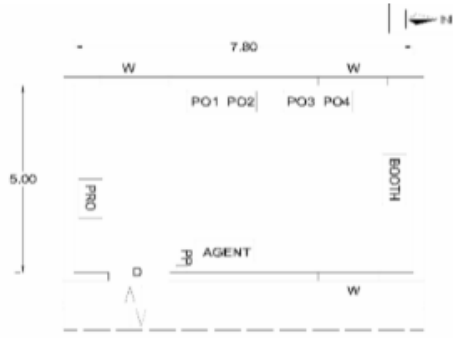

Cad View

Key MAP View