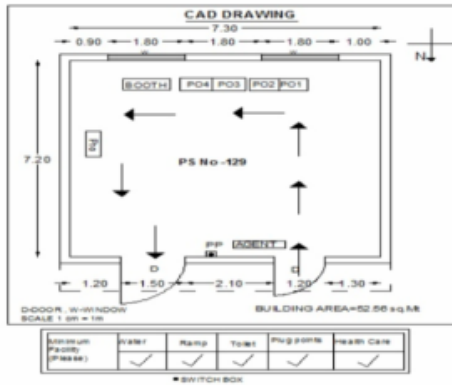

1	1107	524	569	0	1093
---	------	-----	-----	---	------

வாக்காளர் பதிவு அலுவலரின்
கையொப்பம்

Nazri Naksha

Google Map View

Polling Station Building Front View

Polling Station Front View

Cad View

Key MAP View