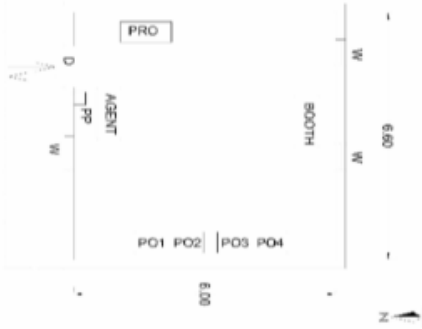

Google Map View

Polling Station Building Front View

Polling Station Front View

Cad View

Key MAP View

1	DVS9194788	பெயர் : செல்வகுமார் தந்தை பெயர்: முத்துகாத்தான் வீட்டு எண் : 1 வயது : 36 பாலினம் : ஆண்	Photo is available	2	ZNC2245678	பெயர் : தர்ஷிணி பிரியா தந்தை பெயர்: முத்துமீழ் செல்வன் வீட்டு எண் : 1/250/4 வயது : 20 பாலினம் : பெண்	Photo is available	3	ZNC1265461	பெயர் : தியாகராஜன் தந்தை பெயர்: கருப்பன் வீட்டு எண் : 4 வயது : 62 பாலினம் : ஆண்	Photo is available
4	ZNC0863001	பெயர் : ரமேஷ் தந்தை பெயர்: தங்கவேல் வீட்டு எண் : 4-3 வயது : 32 பாலினம் : ஆண்	Photo is available	5	ZNC0990200	பெயர் : அருக்காணி கணவர் பெயர்: கந்தசாமி வீட்டு எண் : 4-23 வயது : 62 பாலினம் : பெண்	Photo is available	6	ZNC2303246	பெயர் : வெள்ளையப்பன் தந்தை பெயர்: வேலப்பன் வீட்டு எண் : 4/31 வயது : 77 பாலினம் : ஆண்	Photo is available
7	ZNC0291690	பெயர் : சரஸ்வதி கணவர் பெயர்: வெள்ளையப்பன் வீட்டு எண் : 4-31 வயது : 72 பாலினம் : பெண்	Photo is available	8	ZNC1304138	பெயர் : சவிதா தந்தை பெயர்: தியாகராஜன் வீட்டு எண் : 4-31 வயது : 28 பாலினம் : பெண்	Photo is available	9	ZNC1565043	பெயர் : ஓவியா தந்தை பெயர்: ராதா வீட்டு எண் : 4-34-2 வயது : 26 பாலினம் : பெண்	Photo is available
10	ZNC0103044	பெயர் : சம்பூர்ணம் கணவர் பெயர்: மோகன் வீட்டு எண் : 4-111 வயது : 44 பாலினம் : பெண்	Photo is available	11	UHV0044453	பெயர் : மோகன்குமார் தந்தை பெயர்: குழந்தைசாமி வீட்டு எண் : 4-185 வயது : 37 பாலினம் : ஆண்	Photo is available	12	ZNC0990234	பெயர் : பவித்ரா தந்தை பெயர்: தியாகராஜன் வீட்டு எண் : 4-185 வயது : 33 பாலினம் : பெண்	Photo is available
13	FZC1918291	பெயர் : கோபி தந்தை பெயர்: தங்கவேல் வீட்டு எண் : 4-197 வயது : 42 பாலினம் : ஆண்	Photo is available	14	ZNC1343250	பெயர் : பிரித்தி தந்தை பெயர்: சுப்பிரமணியம் வீட்டு எண் : 4-199 வயது : 28 பாலினம் : பெண்	Photo is available	15	ZNC0990218	பெயர் : கந்தசாமி தந்தை பெயர்: நல்லப்பகவுண்டர் வீட்டு எண் : 4-231 வயது : 72 பாலினம் : ஆண்	Photo is available
16	ZNC0990226	பெயர் : கார்த்திக் தந்தை பெயர்: கந்தசாமி வீட்டு எண் : 4-231 வயது : 40 பாலினம் : ஆண்	Photo is available	17	UHV0963397	பெயர் : ராசப்பன் தந்தை பெயர்: காத்தன் வீட்டு எண் : 4/239 வயது : 70 பாலினம் : ஆண்	Photo is available	18	UHV0963405	பெயர் : முத்துலட்சுமி கணவர் பெயர்: ராசப்பன் வீட்டு எண் : 4/239 வயது : 49 பாலினம் : பெண்	Photo is available
19	ZNC0750786	பெயர் : சாந்தி கணவர் பெயர்: பாலசுப்பிரமணியம் வீட்டு எண் : 4-241 வயது : 52 பாலினம் : பெண்	Photo is available	20	FZC1628940	பெயர் : ஜீவா பாலாஜி தந்தை பெயர்: பாலாஜி வீட்டு எண் : 4/266 வயது : 41 பாலினம் : ஆண்	Photo is available	21	ZNC0291633	பெயர் : ரஞ்சித்குமார் தந்தை பெயர்: மோகன் வீட்டு எண் : 4-266 வயது : 35 பாலினம் : ஆண்	Photo is available
22	ZNC2147361	பெயர் : திவ்யா கணவர் பெயர்: ரஞ்சித்குமார் வீட்டு எண் : 4-266 வயது : 32 பாலினம் : பெண்	Photo is available	23	ZNC1094911	பெயர் : செல்வபிரியா தந்தை பெயர்: இளங்கோ வீட்டு எண் : 4-290 வயது : 31 பாலினம் : பெண்	Photo is available	24	ZNC0273292	பெயர் : சேரலாதன் தந்தை பெயர்: சந்திரமோகன் வீட்டு எண் : 4-308 வயது : 49 பாலினம் : ஆண்	Photo is available
25	FZC3432119	பெயர் : சுப்ரமணியம் தந்தை பெயர்: வையாபுரி வீட்டு எண் : 4-321 வயது : 65 பாலினம் : ஆண்	Photo is available	26	FZC3432101	பெயர் : கல்யாணி கணவர் பெயர்: சுப்ரமணியம் வீட்டு எண் : 4-321 வயது : 55 பாலினம் : பெண்	Photo is available	27	ZNC2159820	பெயர் : தினேஷ்குமார் தந்தை பெயர்: நாகராஜன் வீட்டு எண் : 4/359/1 வயது : 23 பாலினம் : ஆண்	Photo is available
28	ZNC2170553	பெயர் : யுவராஜ் தந்தை பெயர்: நாகராஜன் வீட்டு எண் : 4/359/1 வயது : 21 பாலினம் : ஆண்	Photo is available	29	ZNC2203677	பெயர் : வனிதா நா கணவர் பெயர்: நாகராஜன் வெ வீட்டு எண் : 4/359/2 வயது : 41 பாலினம் : பெண்	Photo is available	30	ZNC2275758	பெயர் : தர்ஷிணி செ தாயின் பெயர்: சாந்தி செ வீட்டு எண் : 4/368 வயது : 20 பாலினம் : பெண்	Photo is available