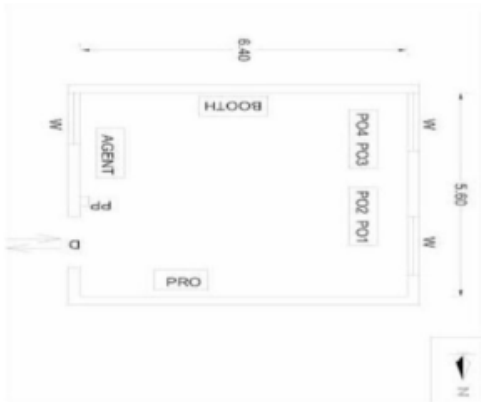

Google Map View

Polling Station Building Front View

Polling Station Front View

Cad View

Key MAP View

1	ZNC2162956	பெயர் : செளமியா தந்தை பெயர்: குப்புசாமி வீட்டு எண் : 1/1463 வயது : 22 பாலினம் : பெண்	Photo is available	2	ZNC0770123	பெயர் : பாணு கணவர் பெயர்: முனியப்பன் வீட்டு எண் : 3 வயது : 45 பாலினம் : பெண்	Photo is available	S 3	ZNC2090686	பெயர் : சுனிதா கணவர் பெயர்: பந்நிவாசா ராவ் மதூர் வீட்டு எண் : 4-498 வயது : 51 பாலினம் : பெண்	Photo is available
4	ZNC2183952	பெயர் : லோகவள்ளி வ தந்தை பெயர்: வடிவேல் வீட்டு எண் : 544 வயது : 22 பாலினம் : பெண்	Photo is available	5	ZNC0480087	பெயர் : சுகா கணவர் பெயர்: ரவிசந்திரன் வீட்டு எண் : 5-858 வயது : 46 பாலினம் : பெண்	Photo is available	6	ZNC0480079	பெயர் : ரவிசந்திரன் தந்தை பெயர்: முருகேசன் வீட்டு எண் : 5-858 வயது : 41 பாலினம் : ஆண்	Photo is available
7	ZNC0770214	பெயர் : கோபிநாத் தந்தை பெயர்: மகேஷ்வரன் வீட்டு எண் : 6-667 வயது : 35 பாலினம் : ஆண்	Photo is available	8	ZNC0404780	பெயர் : முருகானந்தம் இதரர் பெயர்: அமிர்தவள்ளி வீட்டு எண் : 9 வயது : 57 பாலினம் : ஆண்	Photo is available	S 9	FZC1911072	பெயர் : அஞ்சகம் கணவர் பெயர்: விஜயகுமார் வீட்டு எண் : 9 வயது : 45 பாலினம் : பெண்	Photo is available
10	ZNC1169663	பெயர் : ராஜேஸ்வரி கணவர் பெயர்: சந்தோஷகுமார் வீட்டு எண் : 9 வயது : 44 பாலினம் : பெண்	Photo is available	11	ZNC1169705	பெயர் : கனகவள்ளி கணவர் பெயர்: பெரியசாமி வீட்டு எண் : 9 வயது : 42 பாலினம் : பெண்	Photo is available	12	ZNC1169671	பெயர் : காயத்ரி கணவர் பெயர்: ரவிகுமார் வீட்டு எண் : 9 வயது : 34 பாலினம் : பெண்	Photo is available
13	ZNC1251883	பெயர் : அரவிந்த் தந்தை பெயர்: ஜெயராமன் வீட்டு எண் : 9 வயது : 32 பாலினம் : ஆண்	Photo is available	# 14	ZNC1169721	பெயர் : பாக்கியலட்சுமி ச தந்தை பெயர்: சண்முகம் வீட்டு எண் : 9/1193 வயது : 30 பாலினம் : பெண்	Photo is available	15	ZNC2060614	பெயர் : மாணிக்கம் தந்தை பெயர்: ராதா கிருஷ்ணன் வீட்டு எண் : 9-27 வயது : 25 பாலினம் : ஆண்	Photo is available
16	ZNC2070670	பெயர் : சர்மிளா தேவி கணவர் பெயர்: கார்த்திக் வீட்டு எண் : 9-45 வயது : 31 பாலினம் : பெண்	Photo is available	17	ZNC2089555	பெயர் : சசிகுமார் தந்தை பெயர்: பூவாண்டி வீட்டு எண் : 9-56 வயது : 49 பாலினம் : ஆண்	Photo is available	18	ZNC0025171	பெயர் : தனலட்சுமி கணவர் பெயர்: சசிக்குமார் வீட்டு எண் : 9-56 வயது : 46 பாலினம் : பெண்	Photo is available
19	ZNC2159929	பெயர் : சந்தியா தந்தை பெயர்: சசிகுமார் வீட்டு எண் : 9-56 வயது : 25 பாலினம் : பெண்	Photo is available	20	ZNC2159937	பெயர் : தேவதர்ஷினி தந்தை பெயர்: சசிகுமார் வீட்டு எண் : 9-56 வயது : 22 பாலினம் : பெண்	Photo is available	21	ZNC1097971	பெயர் : அழகம்மாள் கணவர் பெயர்: ரமேஷ் வீட்டு எண் : 9-69E வயது : 33 பாலினம் : பெண்	Photo is available
22	ZNC2159374	பெயர் : சுருதிகா தந்தை பெயர்: முருகேசன் வீட்டு எண் : 9/95 வயது : 22 பாலினம் : பெண்	Photo is available	23	ZNC2159705	பெயர் : யாழினிபுத் தந்தை பெயர்: முருகேசன் வீட்டு எண் : 9/96 வயது : 24 பாலினம் : பெண்	Photo is available	24	ZNC0993105	பெயர் : பாணுமதி கணவர் பெயர்: முருகேசன் வீட்டு எண் : 9-96A வயது : 47 பாலினம் : பெண்	Photo is available
25	ZNC0993014	பெயர் : முருகேசன் தந்தை பெயர்: சேமலை வீட்டு எண் : 9-96-A வயது : 54 பாலினம் : ஆண்	Photo is available	26	FZC1912294	பெயர் : குணசேகரன் பெரியசாமி தந்தை பெயர்: பெரியசாமி வீட்டு எண் : 9-128 வயது : 57 பாலினம் : ஆண்	Photo is available	27	ZNC0295915	பெயர் : மல்லிகா கணவர் பெயர்: சின்னச்சாமி வீட்டு எண் : 9-209 வயது : 42 பாலினம் : பெண்	Photo is available
28	ZNC0087643	பெயர் : பிரபாகரன் தந்தை பெயர்: நடராஜன் வீட்டு எண் : 9/227/ஆ2 வயது : 64 பாலினம் : ஆண்	Photo is available	29	FZC2499838	பெயர் : சுமதி கணவர் பெயர்: பிரபாகரன் வீட்டு எண் : 9/227/ஈ2 வயது : 60 பாலினம் : பெண்	Photo is available	30	ZNC2334753	பெயர் : சாரும்மதி ம கீ தந்தை பெயர்: மனோகரன் வீட்டு எண் : 9/277 வயது : 19 பாலினம் : பெண்	Photo is available