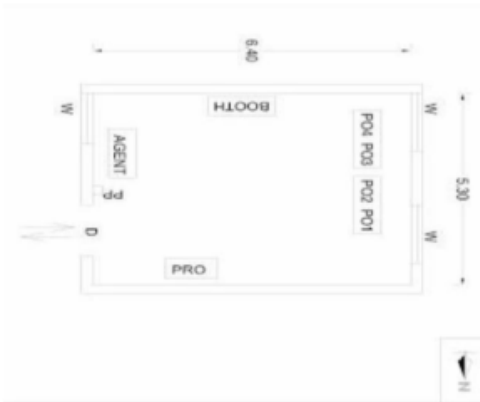

Google Map View

Polling Station Building Front View

Polling Station Front View

Cad View

Key MAP View

31	XPF0325233	பெயர் : சசிகலா தந்தை பெயர்: மணி வீட்டு எண் : 9/251 வயது : 36 பாலினம் : பெண்	Photo is available	32	ZNC2084770	பெயர் : எலிசபெத் சலோமி கணவர் பெயர்: செல்வகணேஷ் வீட்டு எண் : 9-272 வயது : 30 பாலினம் : பெண்	Photo is available	33	ZNC0867721	பெயர் : மனோஜ் தந்தை பெயர்: தியாகராஜன் வீட்டு எண் : 9-355 வயது : 32 பாலினம் : ஆண்	Photo is available
34	ZNC2035467	பெயர் : சதீஷ்குமார் தந்தை பெயர்: மணி வீட்டு எண் : 9-356 வயது : 58 பாலினம் : ஆண்	Photo is available	35	ZNC2157386	பெயர் : சங்கர் தந்தை பெயர்: சின்னையன் வீட்டு எண் : 9-356 வயது : 47 பாலினம் : ஆண்	Photo is available	36	ZNC2157535	பெயர் : கவிதா கணவர் பெயர்: சங்கர் வீட்டு எண் : 9-356 வயது : 46 பாலினம் : பெண்	Photo is available
37	WJP0048504	பெயர் : மைகேல் ஜானசன் தந்தை பெயர்: ஜான் பீட்டர் வீட்டு எண் : 9-356 வயது : 37 பாலினம் : ஆண்	Photo is available	38	ZNC1491455	பெயர் : கவிபரணி தந்தை பெயர்: சதீஷ்குமார் வீட்டு எண் : 9-356 வயது : 27 பாலினம் : பெண்	Photo is available	39	ZNC0466276	பெயர் : அலிலா மார்க்கிரேட் கணவர் பெயர்: சாம்சன்ராஜ் வீட்டு எண் : 9/356 சின்ன ஆண்டான் கோவில் சா வயது : 35 பாலினம் : பெண்	Photo is available
#2 40	ZNC0713628	பெயர் : ரஞ்சித் குமார் தி தந்தை பெயர்: திருமூர்த்தி வீட்டு எண் : 9-382 வயது : 33 பாலினம் : ஆண்	Photo is available	41	ZNC0053900	பெயர் : சம்பத் தந்தை பெயர்: நமசிவாயம் வீட்டு எண் : 9/414 நல்லாபாரடைஸ் வயது : 54 பாலினம் : ஆண்	Photo is available	42	ZNC0262436	பெயர் : ராணி ச கணவர் பெயர்: சம்பத் வீட்டு எண் : 9/414 நல்லா பாரடைஸ் வயது : 44 பாலினம் : பெண்	Photo is available
43	ZNC2096055	பெயர் : மேகவரஷினி சம்பத் தந்தை பெயர்: சம்பத் வீட்டு எண் : 9/414 நல்லா பாரடைஸ் வயது : 23 பாலினம் : பெண்	Photo is available	44	ZNC2285138	பெயர் : பிரவீன் ச ரா தந்தை பெயர்: சம்பத் ந வீட்டு எண் : 9/414, நல்லா பாரடைஸ் வயது : 19 பாலினம் : ஆண்	Photo is available	45	ZNC0296111	பெயர் : ராஜா தந்தை பெயர்: நடராஜ் வீட்டு எண் : 9-415 வயது : 43 பாலினம் : ஆண்	Photo is available
46	ZNC1098367	பெயர் : கீர்த்தி தந்தை பெயர்: சக்திவேல் வீட்டு எண் : 9-422 வயது : 31 பாலினம் : ஆண்	Photo is available	47	ZNC0112185	பெயர் : பூங்கொடி கணவர் பெயர்: மதியழகன் வீட்டு எண் : 9-481 வயது : 41 பாலினம் : பெண்	Photo is available	48	ZNC1305705	பெயர் : கிருத்திகா கணவர் பெயர்: செந்தில்குமார் வீட்டு எண் : 9-498 வயது : 35 பாலினம் : பெண்	Photo is available
49	ZNC1098458	பெயர் : நந்தினி தாயின் பெயர்: ராணி வீட்டு எண் : 9-521 வயது : 33 பாலினம் : பெண்	Photo is available	50	ZNC2231694	பெயர் : ஹர்சந் ஸ்ரீ தந்தை பெயர்: சண்முகவேலு வீட்டு எண் : 9/542 வயது : 21 பாலினம் : ஆண்	Photo is available	51	ZNC1169796	பெயர் : கிருபா கணவர் பெயர்: செங்குட்டுவன் வீட்டு எண் : 9-566 வயது : 49 பாலினம் : பெண்	Photo is available
52	ZNC0111906	பெயர் : ராணி கணவர் பெயர்: கனியப்பா வீட்டு எண் : 9-567 வயது : 45 பாலினம் : பெண்	Photo is available	53	ZNC1098433	பெயர் : கங்காதரன் தந்தை பெயர்: பாலசுப்பிரமணி வீட்டு எண் : 9-604 வயது : 31 பாலினம் : ஆண்	Photo is available	54	ZNC1098318	பெயர் : திருநாவுகரசு தந்தை பெயர்: குப்புசாமி வீட்டு எண் : 9-611 வயது : 32 பாலினம் : ஆண்	Photo is available
55	ZNC2003010	பெயர் : காயத்திரி கணவர் பெயர்: திருநாவுகரசு வீட்டு எண் : 9-611 வயது : 24 பாலினம் : பெண்	Photo is available	56	ZNC0111732	பெயர் : கார்த்திக் தந்தை பெயர்: சாமிநாதன் வீட்டு எண் : 9-620 வயது : 36 பாலினம் : ஆண்	Photo is available	57	ZNC1305697	பெயர் : புவனேஷ்வரி கணவர் பெயர்: கார்த்திக் வீட்டு எண் : 9-620 வயது : 29 பாலினம் : பெண்	Photo is available
58	ZNC1223841	பெயர் : வனிதா கணவர் பெயர்: அரவிந்த் வீட்டு எண் : 9-622 வயது : 34 பாலினம் : பெண்	Photo is available	59	ZNC2275147	பெயர் : ரதிகாவியா தந்தை பெயர்: ஆனந்த் வீட்டு எண் : 9/624 வயது : 20 பாலினம் : பெண்	Photo is available	60	ZNC2326320	பெயர் : தேவிஸ்ரீ ஆனந்த் தந்தை பெயர்: ஆனந்த் வீட்டு எண் : 9/624 சின்னஆண்டாங்கோவில் வயது : 22 பாலினம் : பெண்	Photo is available