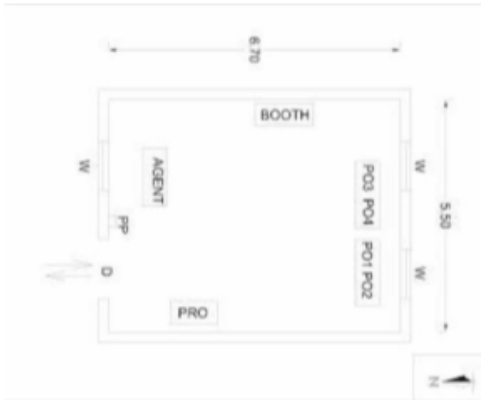

Google Map View

Polling Station Building Front View

Polling Station Front View

Cad View

Key MAP View

1 பெயர் : ஜனகா கணவர் பெயர் : ஜெயராமன் வீட்டு எண் : 1 வயது : 68 பாலினம் : பெண் Photo is available	ZNC1553189	2 பெயர் : கோவிந்தராஜ் தந்தை பெயர் : ராமசாமி வீட்டு எண் : 1 வயது : 54 பாலினம் : ஆண் Photo is available	ZNC0868497	3 பெயர் : பாலசுப்ரமணி தந்தை பெயர் : மலயாண்டி வீட்டு எண் : 1 வயது : 53 பாலினம் : ஆண் Photo is available	ZNC2300150
4 பெயர் : லதா கணவர் பெயர் : கோவிந்தராஜ் வீட்டு எண் : 1 வயது : 43 பாலினம் : பெண் Photo is available	ZNC0869909	5 பெயர் : சகுபர் சாதிக் தாயின் பெயர் : சுரையா பேகம் பெகம் வீட்டு எண் : 1 வயது : 43 பாலினம் : ஆண் Photo is available	WJP0421966	6 பெயர் : சீரின் தாஜ் கணவர் பெயர் : சஹூபர் சாதிக் வீட்டு எண் : 1 வயது : 41 பாலினம் : பெண் Photo is available	WJP0421974
7 பெயர் : பத்மினி கணவர் பெயர் : பாலசுப்பிரமணியன் வீட்டு எண் : 1 வயது : 36 பாலினம் : பெண் Photo is available	ZNC0993956	8 பெயர் : பட்டேல் பார்த் குமார் தந்தை பெயர் : ஜெகதீஷ் குமார் படேல் வீட்டு எண் : 1 வயது : 24 பாலினம் : ஆண் Photo is available	ZNC2120848	9 பெயர் : பூமதி கணவர் பெயர் : குணசேகரன் வீட்டு எண் : 1-3 வயது : 61 பாலினம் : பெண் Photo is available	ZNC0468736
10 பெயர் : தரணி மொழி தந்தை பெயர் : ராஜகிருஷ்ணன் வீட்டு எண் : 1e, ஆப்பிள் அடுக்ககம் வயது : 29 பாலினம் : பெண் Photo is available	UKZ0812602	11 பெயர் : தமிழரசி கணவர் பெயர் : குப்புசாமி வீட்டு எண் : 3/ஏ 203, ஆல்பைன் டவர்ஸ் அப்பார வயது : 66 பாலினம் : பெண் Photo is available	FZC3233038	12 பெயர் : அன்பு தந்தை பெயர் : இளம்பிறை வீட்டு எண் : 3F வயது : 47 பாலினம் : ஆண் Photo is available	ZNC1224229
13 பெயர் : பூங்கோதை கணவர் பெயர் : துரைசாமி வீட்டு எண் : 4 வயது : 63 பாலினம் : பெண் Photo is available	ZNC1098912	14 பெயர் : நவீன்குமார் தந்தை பெயர் : வேலுசாமி வீட்டு எண் : 4 வயது : 38 பாலினம் : ஆண் Photo is available	ZNC0296947	15 பெயர் : ஜெயகிருபா தந்தை பெயர் : செந்தில் குமார் வீட்டு எண் : 4 வயது : 31 பாலினம் : பெண் Photo is available	ZNC1450543
16 பெயர் : மஞ்சு தந்தை பெயர் : கோவிந்தராஜ் வீட்டு எண் : 4-7 வயது : 24 பாலினம் : பெண் Photo is available	ZNC2030906	17 பெயர் : மணிமேகலை கணவர் பெயர் : கேசவன் வீட்டு எண் : 4B வயது : 76 பாலினம் : பெண் Photo is available	ZNC1430909	18 பெயர் : செந்தில் பிரசாத் தந்தை பெயர் : நடராஜன் வீட்டு எண் : 4சி வயது : 43 பாலினம் : ஆண் Photo is available	ZNC2034858
19 பெயர் : சரண்யா கணவர் பெயர் : செந்தில் பிரசாந்த் வீட்டு எண் : 4சி வயது : 37 பாலினம் : பெண் Photo is available	ZNC2034833	# 20 பெயர் : பா தா விக்னேஷ்வரன் தந்தை பெயர் : பால்கர் தங்கமணி வீட்டு எண் : 8 வயது : 37 பாலினம் : ஆண் Photo is available	ZNC1555283	21 பெயர் : பிரகாஷ் தந்தை பெயர் : சீனிவாசன் வீட்டு எண் : 8-342 வயது : 45 பாலினம் : ஆண் Photo is available	ZNC0948893
22 பெயர் : வினோதா கணவர் பெயர் : பிரகாஷ் வீட்டு எண் : 8-342 வயது : 43 பாலினம் : பெண் Photo is available	ZNC0868992	23 பெயர் : மகிந்த் சி பி தந்தை பெயர் : பிரகாஷ் ஏஸ் வீட்டு எண் : 8/342 வயது : 19 பாலினம் : ஆண் Photo is available	ZNC2317345	24 பெயர் : பிரியா கணவர் பெயர் : ஜெகதீஸ் வீட்டு எண் : 9 வயது : 41 பாலினம் : பெண் Photo is available	ZNC1266360
25 பெயர் : தினேஷ்குமார் தந்தை பெயர் : கிருஷ்ணன் வீட்டு எண் : 9 வயது : 31 பாலினம் : ஆண் Photo is available	ZNC0993949	26 பெயர் : கலாவதி கணவர் பெயர் : சிவகுமார் வீட்டு எண் : 9-23 வயது : 51 பாலினம் : பெண் Photo is available	FZC3104643	27 பெயர் : முருகசன் தந்தை பெயர் : முத்தையா வீட்டு எண் : 9-53 வயது : 79 பாலினம் : ஆண் Photo is available	ZNC2064632
28 பெயர் : பத்மாவதி கணவர் பெயர் : முருகேசன் வீட்டு எண் : 9-53 வயது : 65 பாலினம் : பெண் Photo is available	FCW5871421	29 பெயர் : லட்சுமி கணவர் பெயர் : இளங்கோவன் வீட்டு எண் : 9/78-1 வயது : 38 பாலினம் : பெண் Photo is available	SCF0729806	30 பெயர் : சுந்தரம் தந்தை பெயர் : சின்னப்பகவுண்டர் வீட்டு எண் : 9-83-1 வயது : 74 பாலினம் : ஆண் Photo is available	ZNC0770560