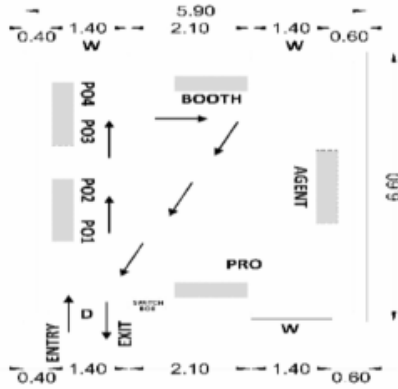

Google Map View

Polling Station Building Front View

Polling Station Front View

Cad View

Key MAP View

1 பெயர் : கிரிஜா கணவர் பெயர் : பாலசுப்ரமணியம் வீட்டு எண் : 1 வயது : 71 பாலினம் : பெண் Photo is available	ZNC1887694	2 பெயர் : சங்கர் தந்தை பெயர் : பாலசுப்பிரமணியம் வீட்டு எண் : 1 வயது : 50 பாலினம் : ஆண் Photo is available	ZNC1887702	3 பெயர் : கணேஷ் தந்தை பெயர் : பாலசுப்பிரமணியம் வீட்டு எண் : 1 வயது : 50 பாலினம் : ஆண் Photo is available	ZNC1887710
4 பெயர் : சுஜாதா கணவர் பெயர் : சங்கர் வீட்டு எண் : 1 வயது : 49 பாலினம் : பெண் Photo is available	FZC2730794	5 பெயர் : ஞான சௌந்தர்யா தந்தை பெயர் : சங்கர் வீட்டு எண் : 1 வயது : 23 பாலினம் : பெண் Photo is available	ZNC2079770	6 பெயர் : பிரியதாரணி தந்தை பெயர் : கணேஷ் வீட்டு எண் : 1 வயது : 22 பாலினம் : பெண் Photo is available	ZNC2114965
7 பெயர் : விஜயா கணவர் பெயர் : கணேஷ் வீட்டு எண் : 1A வயது : 49 பாலினம் : பெண் Photo is available	FZC2475507	8 பெயர் : ரவிச்சந்திரன் தந்தை பெயர் : கிருஷ்ணராவ் வீட்டு எண் : 3 வயது : 69 பாலினம் : ஆண் Photo is available	ZNC1887736	9 பெயர் : லதா கணவர் பெயர் : ரவிச்சந்திரன் வீட்டு எண் : 3 வயது : 64 பாலினம் : பெண் Photo is available	ZNC1887744
10 பெயர் : இந்திரஜித் தந்தை பெயர் : ரவிச்சந்திரன் வீட்டு எண் : 3 வயது : 41 பாலினம் : ஆண் Photo is available	FZC1647460	11 பெயர் : ரம்யா கணவர் பெயர் : இந்திரஜித் வீட்டு எண் : 3 வயது : 38 பாலினம் : பெண் Photo is available	ZNC0874479	12 பெயர் : அபராஜித் தந்தை பெயர் : ரவிச்சந்திரன் வீட்டு எண் : 3 வயது : 34 பாலினம் : ஆண் Photo is available	ZNC0771501
13 பெயர் : ஸ்ரீமதி ஸ்ரீதர் கணவர் பெயர் : அபராஜித் வீட்டு எண் : 3/2 வயது : 28 பாலினம் : பெண் Photo is available	IJB2306074	14 பெயர் : தங்கவேல் தந்தை பெயர் : ஆறுமுகம் பிள்ளை வீட்டு எண் : 4 வயது : 69 பாலினம் : ஆண் Photo is available	ZNC1104132	15 பெயர் : பிரேமலதா கணவர் பெயர் : தங்கவேல் வீட்டு எண் : 4 வயது : 58 பாலினம் : பெண் Photo is available	ZNC1104140
16 பெயர் : சியாம் குமார் தந்தை பெயர் : தங்கவேல் வீட்டு எண் : 4 வயது : 39 பாலினம் : ஆண் Photo is available	ZNC1104157	17 பெயர் : பாலகிருஷ்ணன் தந்தை பெயர் : தங்கவேல் வீட்டு எண் : 4 வயது : 35 பாலினம் : ஆண் Photo is available	ZNC1104165	18 பெயர் : ராமமூர்த்தி தந்தை பெயர் : ராமமூர்த்தி வீட்டு எண் : 7 வயது : 95 பாலினம் : ஆண் Photo is available	ZNC0484329
19 பெயர் : பாலமுருகன் தந்தை பெயர் : ராமமூர்த்தி வீட்டு எண் : 7 வயது : 53 பாலினம் : ஆண் Photo is available	ZNC1887751	20 பெயர் : சண்முகப்பிரியா கணவர் பெயர் : பாலமுருகன் வீட்டு எண் : 7 வயது : 48 பாலினம் : பெண் Photo is available	FZC2730844	21 பெயர் : பாலநாகதேவேஷ் தந்தை பெயர் : பாலமுருகன் வீட்டு எண் : 7 வயது : 23 பாலினம் : ஆண் Photo is available	ZNC2075190
22 பெயர் : நாராயணன் தந்தை பெயர் : பரட்டையன் வீட்டு எண் : 9 வயது : 85 பாலினம் : ஆண் Photo is available	ZNC1887769	23 பெயர் : சந்தானம் தந்தை பெயர் : ஜம்புலிங்கம் வீட்டு எண் : 9 வயது : 70 பாலினம் : ஆண் Photo is available	ZNC0874503	24 பெயர் : சாந்தி கணவர் பெயர் : சந்தானம் வீட்டு எண் : 9 வயது : 61 பாலினம் : பெண் Photo is available	ZNC0874511
25 பெயர் : சுமதி கணவர் பெயர் : சோமசுந்தரம் வீட்டு எண் : 9 வயது : 58 பாலினம் : பெண் Photo is available	FZC1655869	26 பெயர் : சரண்யா தந்தை பெயர் : சந்தானம் வீட்டு எண் : 9 வயது : 39 பாலினம் : பெண் Photo is available	ZNC0874537	27 பெயர் : தினேஷ்குமார் தந்தை பெயர் : சோமசுந்தரம் வீட்டு எண் : 9 வயது : 37 பாலினம் : ஆண் Photo is available	FZC3556149
28 பெயர் : சந்தியா தந்தை பெயர் : சந்தானம் வீட்டு எண் : 9 வயது : 37 பாலினம் : பெண் Photo is available	ZNC0874529	29 பெயர் : உமா மகேஸ்வரி கணவர் பெயர் : தினேஷ்குமார் வீட்டு எண் : 9 வயது : 35 பாலினம் : பெண் Photo is available	ZNC1963354	30 பெயர் : சுப்பையா தந்தை பெயர் : லஷ்மணன் வீட்டு எண் : 10 வயது : 60 பாலினம் : ஆண் Photo is available	ZNC1887785