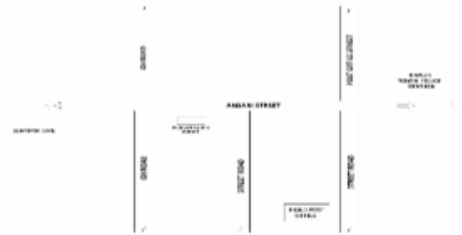

Key MAP View