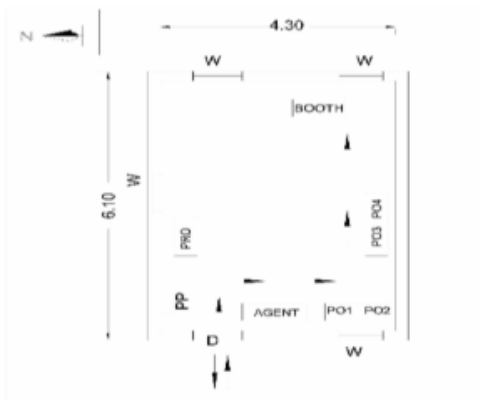

Cad View

Key MAP View