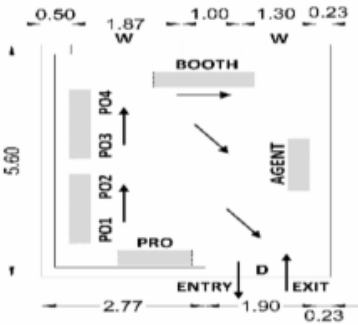

வாக்காளர் பதிவு அலுவலரின்
கையொப்பம்

Nazri Naksha

Google Map View

Polling Station Building Front View

Polling Station Front View

Cad View

Key MAP View

1 பெயர் : செல்வி கணவர் பெயர் : சேகர் வீட்டு எண் : 3 வயது : 58 பாலினம் : பெண் Photo is available	ZNC1109107	2 பெயர் : நூர்ஜஹான் கணவர் பெயர் : அகமது உசை வீட்டு எண் : 3 வயது : 53 பாலினம் : பெண் Photo is available	ZNC1268192	3 பெயர் : வசந்தி கணவர் பெயர் : சேகர் வீட்டு எண் : 3 வயது : 38 பாலினம் : பெண் Photo is available	ZNC1109115
4 பெயர் : சத்தியபிரகாஷ் தந்தை பெயர் : சேகர் வீட்டு எண் : 3 வயது : 33 பாலினம் : ஆண் Photo is available	ZNC1109123	5 பெயர் : ஷகிலாபானு தந்தை பெயர் : ஷாஜஹான் வீட்டு எண் : 3E வயது : 34 பாலினம் : பெண் Photo is available	ZNC1109073	6 பெயர் : பஹீர் அகமது தந்தை பெயர் : ஷாஜஹான் வீட்டு எண் : 3E வயது : 31 பாலினம் : ஆண் Photo is available	ZNC1109081
7 பெயர் : விசாகன் தந்தை பெயர் : தமிழ்செல்வன் வீட்டு எண் : 7 வயது : 25 பாலினம் : ஆண் Photo is available	ZNC1495423	8 பெயர் : அந்தோணி ஜோசப் தந்தை பெயர் : ஆரோக்கியசாமி வீட்டு எண் : 7C-3 வயது : 40 பாலினம் : ஆண் Photo is available	ZNC0888040	# 9 பெயர் : சுரேஷ் தியாகராஜ் தந்தை பெயர் : தியாகராஜன் வீட்டு எண் : 9 வயது : 39 பாலினம் : ஆண் Photo is available	ZNC1109099
10 பெயர் : ஜீவிகா கே தந்தை பெயர் : சுதிர்வேல் எம் வீட்டு எண் : 9/5, வயது : 22 பாலினம் : பெண் Photo is available	ZNC2247476	11 பெயர் : செல்வராஜ் தந்தை பெயர் : ராமசாமி வீட்டு எண் : 13 வயது : 69 பாலினம் : ஆண் Photo is available	ZNC0720607	12 பெயர் : கிருஷ்ணவேணி கணவர் பெயர் : பாஸ்கரன் வீட்டு எண் : 13A வயது : 41 பாலினம் : பெண் Photo is available	ZNC1109040
13 பெயர் : காளியம்மாள் கணவர் பெயர் : ராமசாமி வீட்டு எண் : 13B வயது : 77 பாலினம் : பெண் Photo is available	ZNC0773846	14 பெயர் : ரத்தின குமார் தந்தை பெயர் : ராமசாமி வீட்டு எண் : 13B வயது : 52 பாலினம் : ஆண் Photo is available	ZNC0774026	15 பெயர் : மஞ்சளா கணவர் பெயர் : ரத்தினக்குமார் வீட்டு எண் : 13B வயது : 41 பாலினம் : பெண் Photo is available	ZNC0773887
16 பெயர் : வெண்ணிலா கணவர் பெயர் : வெங்கடேஷ் வீட்டு எண் : 15 வயது : 45 பாலினம் : பெண் Photo is available	FZC2526192	17 பெயர் : அஷன் பாபு தந்தை பெயர் : அஷன் பாஷா வீட்டு எண் : 15 வயது : 35 பாலினம் : ஆண் Photo is available	ZNC1308949	18 பெயர் : குல்சார் பேகம் தந்தை பெயர் : ஆரித் பாஷா வீட்டு எண் : 15 வயது : 31 பாலினம் : பெண் Photo is available	ZNC1109149
19 பெயர் : முஸ்திரிபேகம் தந்தை பெயர் : ஆரிப்பஷா வீட்டு எண் : 15 வயது : 29 பாலினம் : பெண் Photo is available	ZNC1228279	20 பெயர் : ஹ ஹசன் ஷா தந்தை பெயர் : ஹபீர்ஹ்மான் வீட்டு எண் : 16 வயது : 31 பாலினம் : ஆண் Photo is available	ZNC1109032	21 பெயர் : இந்திராணி கணவர் பெயர் : வேலுச்சாமி வீட்டு எண் : 17 வயது : 70 பாலினம் : பெண் Photo is available	FZC2022978
22 பெயர் : பிரத்தி தந்தை பெயர் : வேலுசாமி வீட்டு எண் : 17 வயது : 41 பாலினம் : பெண் Photo is available	ZNC1173772	23 பெயர் : பிரதீப் தந்தை பெயர் : வேலுசாமி வீட்டு எண் : 17 வயது : 39 பாலினம் : ஆண் Photo is available	ZNC1173699	24 பெயர் : மைதிலி பிரதீப் கணவர் பெயர் : பிரதீப் வீட்டு எண் : 17/10 வயது : 38 பாலினம் : பெண் Photo is available	ZNC2246411
25 பெயர் : சிவக்குமார் தாயின் பெயர் : பழனிசாமி வீட்டு எண் : 17E-NA வயது : 32 பாலினம் : ஆண் Photo is available	ZNC100694	26 பெயர் : க சி கோ குமார் தந்தை பெயர் : கோபாலன் வீட்டு எண் : 19 வயது : 51 பாலினம் : ஆண் Photo is available	ZNC1849264	27 பெயர் : காயத்ரி கணவர் பெயர் : குமார் வீட்டு எண் : 19 வயது : 46 பாலினம் : பெண் Photo is available	FZC1625417
28 பெயர் : ரியா வெங்கடேஷ் தந்தை பெயர் : வெங்கடேஷ் வீட்டு எண் : 20 வயது : 19 பாலினம் : பெண் Photo is available	ZNC2336261	29 பெயர் : தண்பாலன் தந்தை பெயர் : பெரியசாமி வீட்டு எண் : 22 வயது : 81 பாலினம் : ஆண் Photo is available	ZNC1268333	30 பெயர் : மனோகரன் தந்தை பெயர் : தர்மலிங்கம் வீட்டு எண் : 22 வயது : 66 பாலினம் : ஆண் Photo is available	ZNC1849280