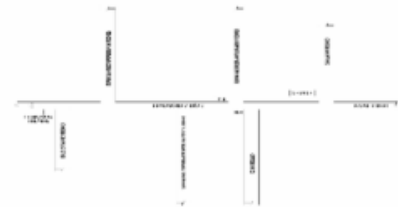

வாக்காளர் பதிவு அலுவலரின்
கையொப்பம்

Nazri Naksha

Google Map View

Polling Station Building Front View

Polling Station Front View

Cad View

Key MAP View

1 பெயர் : செல்வி கணவர் பெயர் : சேகர் வீட்டு எண் : 3 வயது : 58 பாலினம் : பெண் Photo is available	ZNC1109107	2 பெயர் : நூர்ஜஹான் கணவர் பெயர் : அகமது உசை வீட்டு எண் : 3 வயது : 53 பாலினம் : பெண் Photo is available	ZNC1268192	3 பெயர் : வசந்தி கணவர் பெயர் : சேகர் வீட்டு எண் : 3 வயது : 38 பாலினம் : பெண் Photo is available	ZNC1109115
4 பெயர் : சத்தியபிரகாஷ் தந்தை பெயர் : சேகர் வீட்டு எண் : 3 வயது : 33 பாலினம் : ஆண் Photo is available	ZNC1109123	5 பெயர் : ஷகிலாபானு தந்தை பெயர் : ஷாஜஹான் வீட்டு எண் : 3E வயது : 34 பாலினம் : பெண் Photo is available	ZNC1109073	6 பெயர் : பஹீர் அகமது தந்தை பெயர் : ஷாஜஹான் வீட்டு எண் : 3E வயது : 31 பாலினம் : ஆண் Photo is available	ZNC1109081
7 பெயர் : விசாகன் தந்தை பெயர் : தமிழ்செல்வன் வீட்டு எண் : 7 வயது : 25 பாலினம் : ஆண் Photo is available	ZNC1495423	8 பெயர் : அந்தோணி ஜோசப் தந்தை பெயர் : ஆரோக்கியசாமி வீட்டு எண் : 7C-3 வயது : 40 பாலினம் : ஆண் Photo is available	ZNC0888040	# 9 பெயர் : சுரேஷ் தியாகராஜ் தந்தை பெயர் : தியாகராஜன் வீட்டு எண் : 9 வயது : 39 பாலினம் : ஆண் Photo is available	ZNC1109099
10 பெயர் : ஜீவிகா கே தந்தை பெயர் : சுதிர்வேல் எம் வீட்டு எண் : 9/5, வயது : 22 பாலினம் : பெண் Photo is available	ZNC2247476	11 பெயர் : செல்வராஜ் தந்தை பெயர் : ராமசாமி வீட்டு எண் : 13 வயது : 69 பாலினம் : ஆண் Photo is available	ZNC0720607	12 பெயர் : கிருஷ்ணவேணி கணவர் பெயர் : பாஸ்கரன் வீட்டு எண் : 13A வயது : 41 பாலினம் : பெண் Photo is available	ZNC1109040
13 பெயர் : காளியம்மாள் கணவர் பெயர் : ராமசாமி வீட்டு எண் : 13B வயது : 77 பாலினம் : பெண் Photo is available	ZNC0773846	14 பெயர் : ரத்தின குமார் தந்தை பெயர் : ராமசாமி வீட்டு எண் : 13B வயது : 52 பாலினம் : ஆண் Photo is available	ZNC0774026	15 பெயர் : மஞ்சளா கணவர் பெயர் : ரத்தினக்குமார் வீட்டு எண் : 13B வயது : 41 பாலினம் : பெண் Photo is available	ZNC0773887
16 பெயர் : வெண்ணிலா கணவர் பெயர் : வெங்கடேஷ் வீட்டு எண் : 15 வயது : 45 பாலினம் : பெண் Photo is available	FZC2526192	17 பெயர் : அஷன் பாபு தந்தை பெயர் : அஷன் பாஷா வீட்டு எண் : 15 வயது : 35 பாலினம் : ஆண் Photo is available	ZNC1308949	18 பெயர் : குல்சார் பேகம் தந்தை பெயர் : ஆரித் பாஷா வீட்டு எண் : 15 வயது : 31 பாலினம் : பெண் Photo is available	ZNC1109149
19 பெயர் : முஸ்திரிபேகம் தந்தை பெயர் : ஆரிப்பஷா வீட்டு எண் : 15 வயது : 29 பாலினம் : பெண் Photo is available	ZNC1228279	20 பெயர் : ஹ ஹசன் ஷா தந்தை பெயர் : ஹபீர்ஹ்மான் வீட்டு எண் : 16 வயது : 31 பாலினம் : ஆண் Photo is available	ZNC1109032	21 பெயர் : இந்திராணி கணவர் பெயர் : வேலுச்சாமி வீட்டு எண் : 17 வயது : 70 பாலினம் : பெண் Photo is available	FZC2022978
22 பெயர் : பிரத்தி தந்தை பெயர் : வேலுசாமி வீட்டு எண் : 17 வயது : 41 பாலினம் : பெண் Photo is available	ZNC1173772	23 பெயர் : பிரதீப் தந்தை பெயர் : வேலுசாமி வீட்டு எண் : 17 வயது : 39 பாலினம் : ஆண் Photo is available	ZNC1173699	24 பெயர் : மைதிலி பிரதீப் கணவர் பெயர் : பிரதீப் வீட்டு எண் : 17/10 வயது : 38 பாலினம் : பெண் Photo is available	ZNC2246411
25 பெயர் : சிவக்குமார் தாயின் பெயர் : பழனிசாமி வீட்டு எண் : 17E-NA வயது : 32 பாலினம் : ஆண் Photo is available	ZNC100694	26 பெயர் : க சி கோ குமார் தந்தை பெயர் : கோபாலன் வீட்டு எண் : 19 வயது : 51 பாலினம் : ஆண் Photo is available	ZNC1849264	27 பெயர் : காயத்ரி கணவர் பெயர் : குமார் வீட்டு எண் : 19 வயது : 46 பாலினம் : பெண் Photo is available	FZC1625417
28 பெயர் : ரியா வெங்கடேஷ் தந்தை பெயர் : வெங்கடேஷ் வீட்டு எண் : 20 வயது : 19 பாலினம் : பெண் Photo is available	ZNC2336261	29 பெயர் : தண்பாலன் தந்தை பெயர் : பெரியசாமி வீட்டு எண் : 22 வயது : 81 பாலினம் : ஆண் Photo is available	ZNC1268333	30 பெயர் : மனோகரன் தந்தை பெயர் : தர்மலிங்கம் வீட்டு எண் : 22 வயது : 66 பாலினம் : ஆண் Photo is available	ZNC1849280