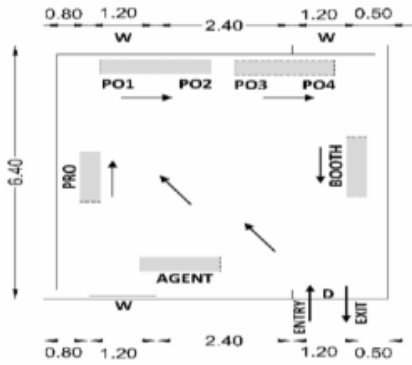

வாக்காளர் பதிவு அலுவலரின்
கையொப்பம்

Nazri Naksha

Google Map View

Polling Station Building Front View

Polling Station Front View

Cad View

Key MAP View

சட்டமன்றத் தொகுதியின் எண் மற்றும் பெயர் : 135-கரூர் பிரிவு எண் மற்றும் பெயர் 1-கரூர் (மா), பசுபதி லே அவுட் மெயின்ரோடு வார்டு 31