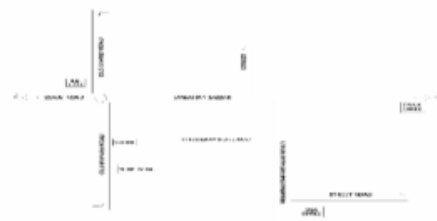

Cad View

Key MAP View